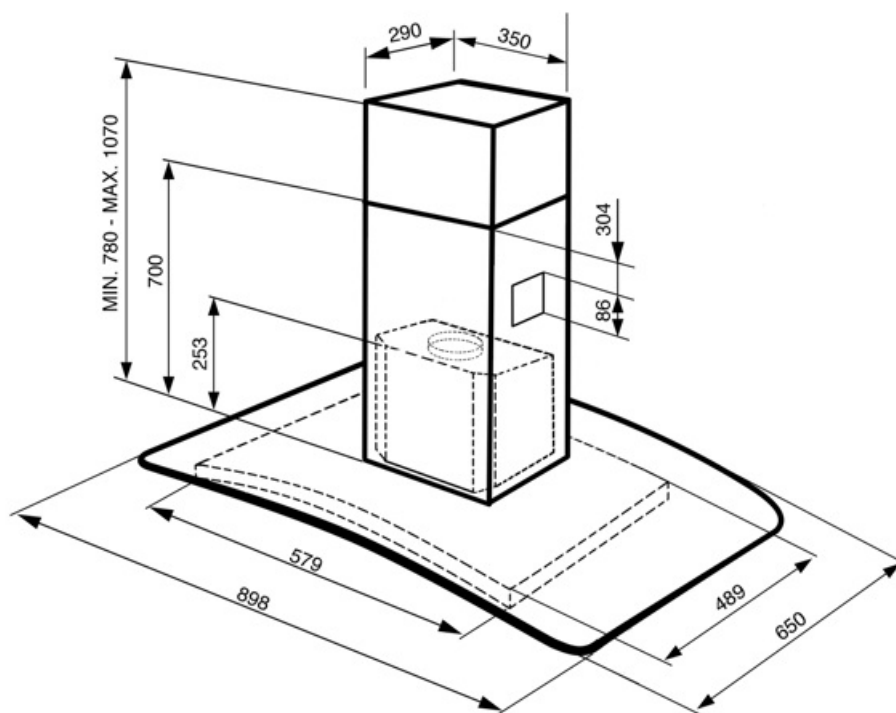

Максимальная производительность (стандарт Международной электротехнической комиссии IEC 61591) [м³/ч]	Уровень шума (стандарт Международной электротехнической комиссии IEC 60704-213) [дБ(А)]
1-я скорость	260	45
2-я скорость	405	56
3-я скорость	545	63
Интенсивный режим	660	68

Электрическое подключение

Номинальная мощность	330 Вт	Длина электрического кабеля	1500 мм
Напряжение	220-240 В	Тип электрической вилки	Нет
Частота тока	50 Гц		

Дополнительные аксессуары

Угольный фильтр	KITFC161	Расширение дымохода	No
Пульт дистанционного управления	No	Диаметр воздуховода	No