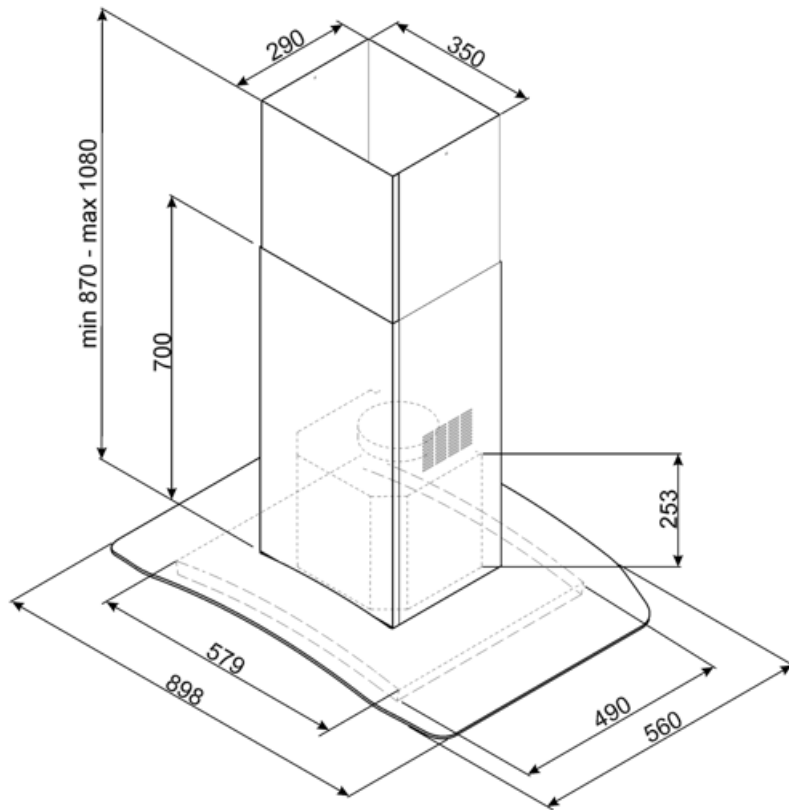

אביזרים אופציונליים

מסנן פחם
שלט רחוק

FLT6
No

מאריך ארוכה
פתח אזור

No
No