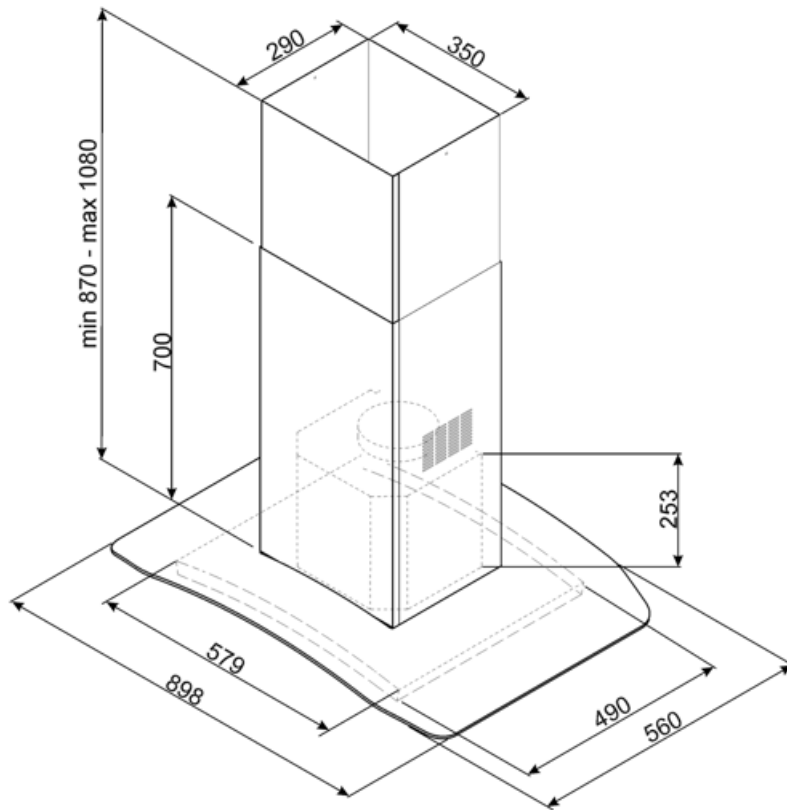

אביזרים אופציונליים

מסנן פחם
שלט רחוק

FLT6
No

מארז ארובה
פתח אורז

No
No