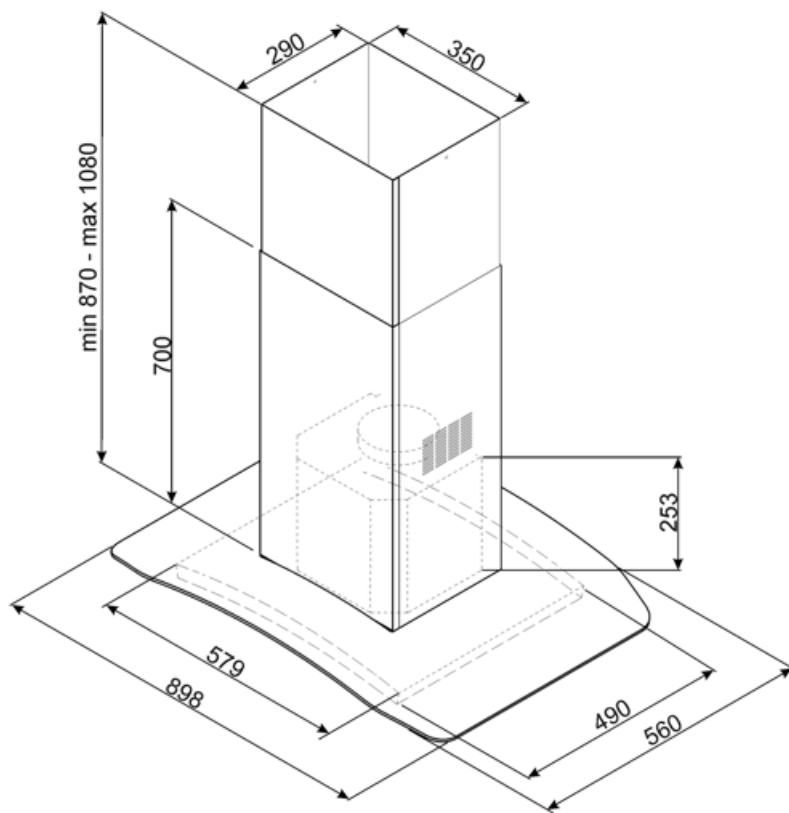

הספק מנוע

275 W

	IEC קצב הוצאה 61591 [m³/h]	IEC רמת רעש 60704-2-13 [dBA]
קולטי אדים	310	50
קולטי אדים	387	58
קולטי אדים	535	62
Gruppo specifico per famiglia cappe.	750	71

אביזרים כלולים

הפחתת צינור

כן

תווית חשמל / ביצועים

צריכת יעילות שנתית (AEChood)	64 kWh/a	פליטת עוצמת צליל אקוסטית באוויר A בשקלול במהירות מינימלית (SPEmin)	50 dBA
דרגת יעילות אנרגטית	B	פליטת עוצמת צליל אקוסטית באוויר A בשקלול במהירות מרבית (SPEmax)	62 dBA
יעילות דינמית נוזלית (FDE)	28,6	פליטת עוצמת צליל אקוסטית באוויר A בשקלול במהירות מואצת (SPEboost)	71 dBA
קטגוריית יעילות דינמית נוזלית (FDEC)	A	צריכת חשמל במצב המתנה (Ps)	0,49 W
יעילות תאורה (LE)	91,8 lux/W	מקדם הארכת זמן	1,00
קטגוריית יעילות תאורה (LEC)	A	קצב זרימת אוויר נמדד בנקודת היעילות הטובה ביותר (Qbep)	417 m³/h
יעילות סינון שומן (GFE)	84,5 %	לחץ אוויר נמדד בנקודת היעילות הטובה ביותר (Pbep)	426 Pa
קטגוריית יעילות סינון שומן (GFEC)	C	מבוא הספק חשמל נמדד בנקודת היעילות הטובה ביותר (Wbep)	173 W
זרימת אוויר במהירות מינימלית (Qmin)	310 m³/h	צריכת חשמל נקובה במערכת התאורה (WL)	4 W
זרימת אוויר במהירות מקסימלית (Qmax)	535 m³/h	הארה ממוצעת של התאורה במשטח הבישול (Emiddle)	404 lux
זרימת אוויר במהירות מואצת (Qboost)	760 m³/h	רמת עוצמת צליל בהגדרה הגבוהה ביותר (Lwa)	62 dBA

חיבור חשמלי

דירוג חיבור חשמלי מתח	280 W 220-240 V	תדר (Hz)	50-60 Hz
		אורך כבל חשמל	1500 mm

זמין גם

Alternative colours available No

אביזרים אופציונליים

מסנן פחם
שלט רחוק

FLT6
No

מארז ארובה
פתח אזור

No
No