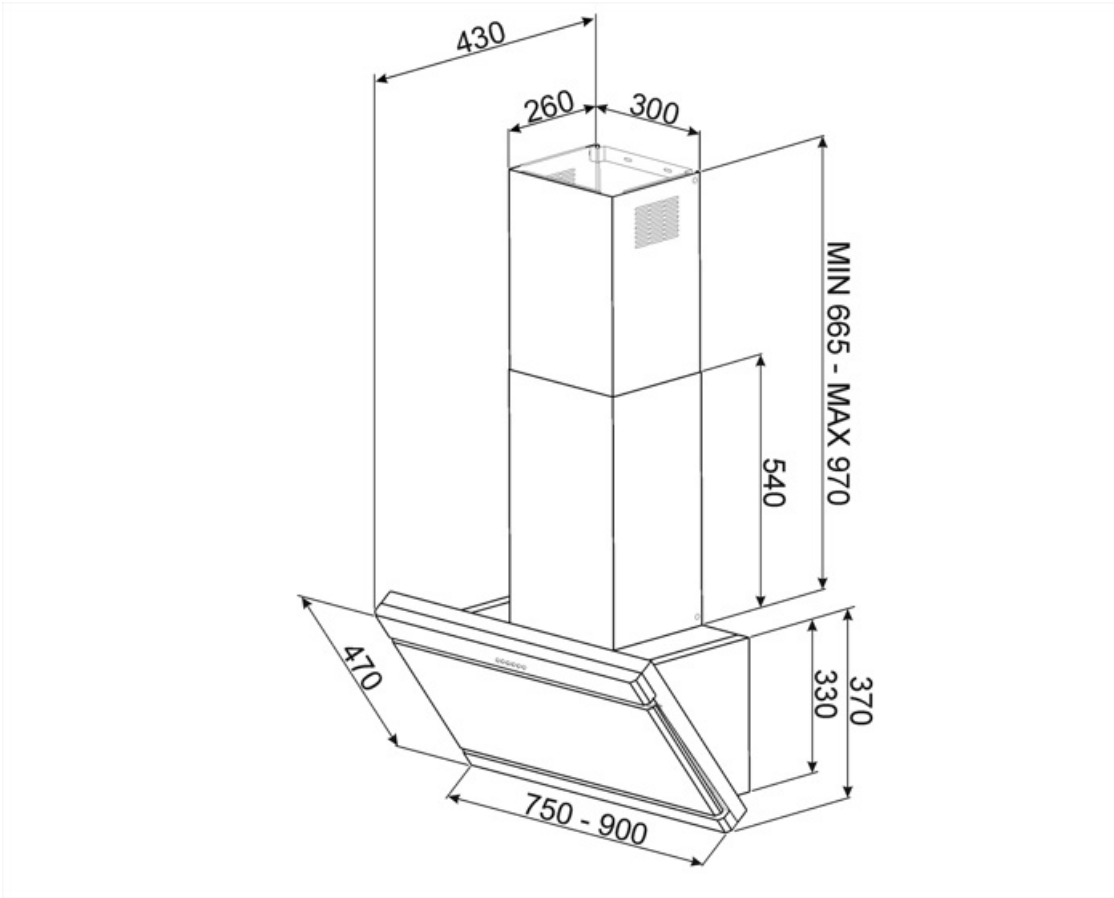

קולטי אדים	395	58
קולטי אדים	525	65
Gruppo specifico per famiglia cappe.	782	71

תווית חשמל / ביצועים

צריכת יעילות שנתית (AEC Hood)	59 kWh/a	פליטת עוצמת צליל אקוסטית באוויר A בשקלול במהירות מינימלית (SPEmin)	53 dBA
דרגת יעילות אנרגטית יעילות דינמית נוזלית (FDE)	B 28,7	פליטת עוצמת צליל אקוסטית באוויר A בשקלול במהירות מרבית (SPEmax)	65 dBA
קטגוריית יעילות דינמית נוזלית (FDEC)	A	פליטת עוצמת צליל אקוסטית באוויר A בשקלול במהירות מואצת (SPEboost)	71 dBA
יעילות תאורה (LE)	101,8 lux/W	מקדם הארכת זמן (F)	1,00
קטגוריית יעילות תאורה (LEC)	A	אינדקס יעילות אנרגטית	55,6
יעילות סינון שומן (GFE)	59,6 %	קצב זרימת אוויר נמדד בנקודת היעילות הטובה ביותר (Qbep)	372 m³/h
קטגוריית יעילות סינון שומן (GFEC)	E	לחץ אוויר נמדד בנקודת היעילות הטובה ביותר (Pbep)	454 Pa
זרימת אוויר במהירות מינימלית (Qmin)	304 m³/h	מבוא הספק חשמל נמדד בנקודת היעילות הטובה ביותר (Wbep)	163 W
זרימת אוויר במהירות מקסימלית (Qmax)	525 m³/h	צריכת חשמל נקובה במערכת התאורה (WL)	2 W
זרימת אוויר במהירות מואצת (Qboost)	783 m³/h	הארה ממוצעת של התאורה במשטח הבישול (Emiddle)	224 lux
		רמת עוצמת צליל בהגדרה הגבוהה ביותר (Lwd)	65 dBA

חיבור חשמלי

דירוג חיבור חשמלי מתח	278 W 220-240 V	אורך כבל חשמל תקע	1000 mm לא
תדר (Hz)	50-60 Hz		

זמין גם

Alternative colours available	No