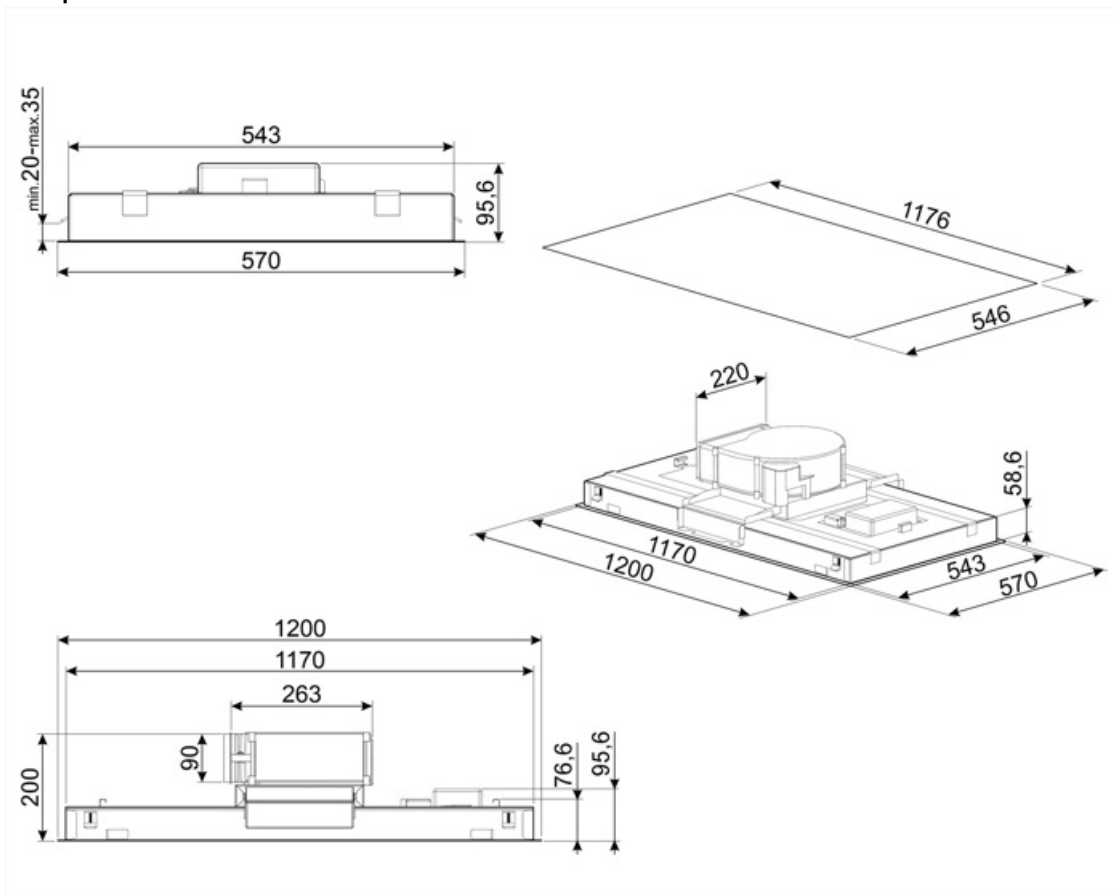

Terugslagklep

Ja

	Capaciteit niveau 1 (IEC 61591) [m³/h]	Geluidsniveau niveau 1 (IEC 60704-2-13) [dBA]
Snelheid 1	194	51
Snelheid 2	315	57
Snelheid 3	447	65
Snelheid Intensief	591	71

Meegeleverde accessoires

Afstandsbediening inbegrepen Ja

Prestaties / energielabel

Jaarlijkse energieconsumptie (AEC)	91 kWh/jaar	Akoestische geluidsdruk op minimum snelheid (SPEmin)	51 dBA
Energie-efficiëntieklasse (EEC)	B	Akoestische A-gewogen geluidsemissie op maximum snelheid	66 dBA
Hydrodynamische efficiëntieklasse (FDE)	27,1	Akoestische A-gewogen geluidsvermogens in de lucht met intensieve snelheid	71 dBA
Hydrodynamische efficiëntieklasse (FDEC)	B	Tijdverhogingsfactor (F)	1,0
Licht Efficiëntie (LE)	20,1 lux/W	Energie-efficiëntie Index	63,0
Licht Efficiëntieklasse (LEC)	B	Gemeten luchtdebiet op het beste efficiëntiepunt (Qbep)	339,3 m³/h
Vetfilter Efficiëntie (GFE)	62,7 %	Gemeten luchtdruk op het beste efficiëntiepunt (Pbep)	632 Pa
Vetfilter Efficiëntieklasse (GFEC)	E	Gemeten elektrisch vermogen op het beste efficiëntiepunt (Wbep)	219,5 W
Debiet luchtafvoer op minimum snelheid (Qmin)	194 m³/h	Nominaal energieverbruik van de verlichting (WL)	14,8 W
Luchtstroom bij maximale snelheid (Qmax)	447 m³/h	Gemiddelde verlichting op het kookoppervlak (Emiddle)	298 lux
Luchtstroom bij intensieve snelheid (Qboost)	591 m³/h	Geluidsniveau bij de hoogste instelling (Lwa)	66 dBA

Elektrische aansluiting

Nominale aansluitwaarde 305 W
Spanning 220-240 V
Frequentie 50-60 Hz

Lengte voedingskabel 1500 mm
Stekker Nee