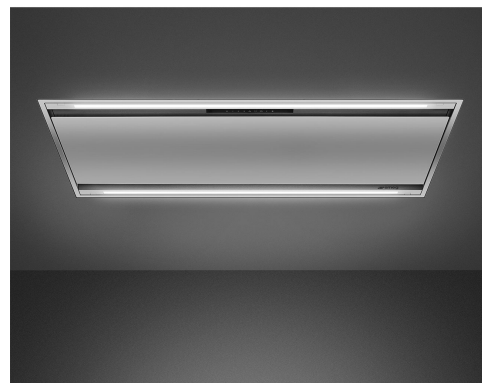

# KLT12L4X

Product familie	Dampkap
Type dampkap	Plafond dampkap
Type dampkap	Plafond dampkap
Extractie	Extractie
Elektronische bediening	Ja
Randafzuiging	Ja
Materiaal	Inox
Type staal	Geborsteld inox
EAN-code	8017709326203
Breedte dampkap	120 cm
Design	Universeel
Kleur	Inox
Afwerking	Geborsteld inox
Logo	Geëtst

## Bediening

Bediening	Touch bediening met witte LED
-----------	-------------------------------