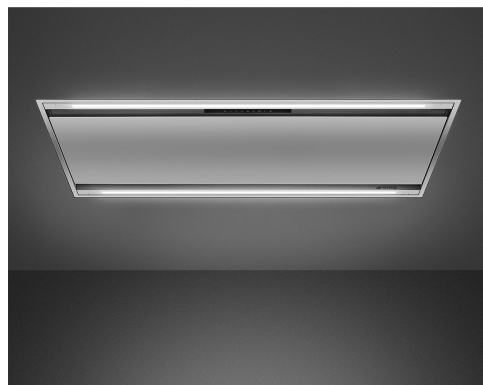

KLT12L4X

Familie	Afzuigkap
Type afzuigkap	Plafond unit
Design	Plafond unit
Filtering	Expulsie
Elektronische bediening	Ja
Randafzuiging	Ja
Materiaal	Roestvrij staal
Type roestvrijstaal	Geborsteld
EAN-code	8017709326203
Breedte afzuigkap	120 cm
Esthetiek	Universeel
Kleur	Roestvrij staal
Afwerking	Geborsteld
Logo	Geëtst