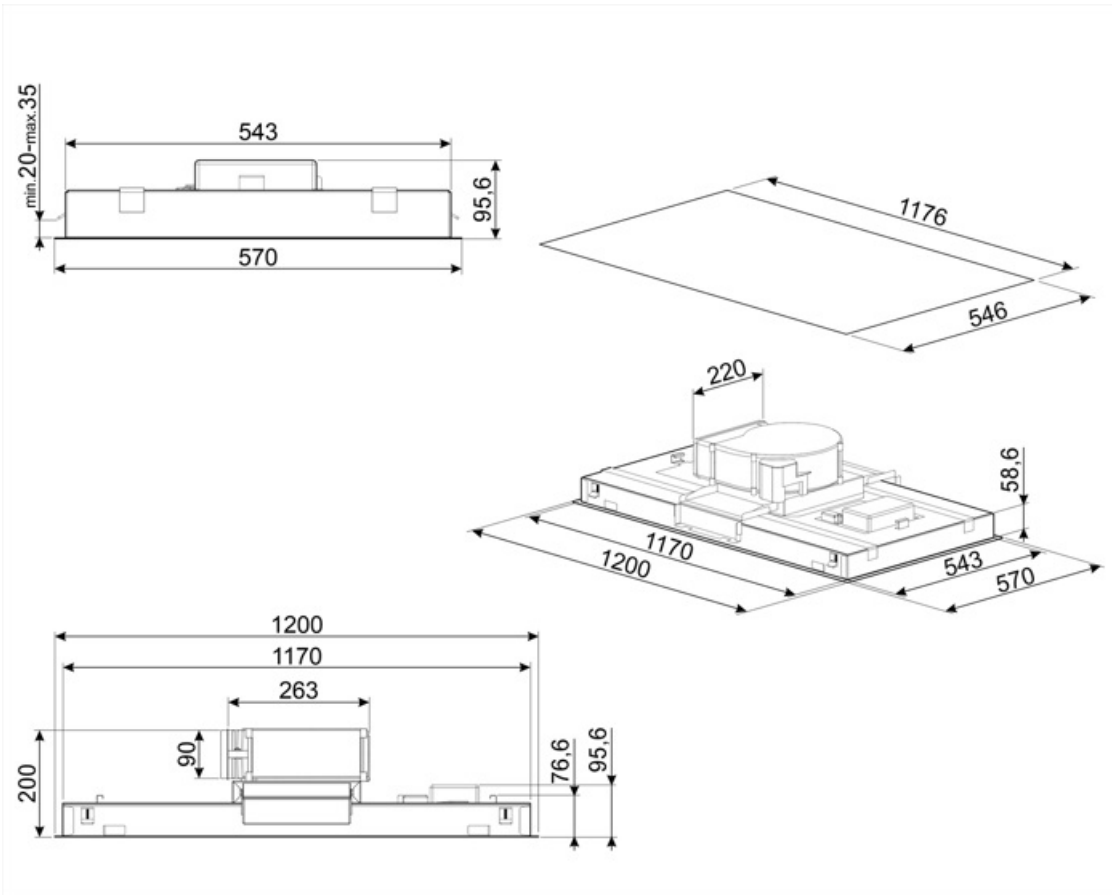

Capaciteit (IEC 61591) [m³/h]	Geluidsniveau (IEC 60704-2-13) [dBA]
Snelheid 1	194	51
Snelheid 2	315	57
Snelheid 3	447	65
Snelheid Intensief	591	71

Meegeleverde accessoires

Afstandsbediening Ja

Prestaties / energielabel

Jaarlijks energieverbruik (AEChood)	91 kWh/a	Akoestische geluidsdruk op minimum snelheid (SPEmin)	51 dBA
Energie-efficiëntieklasse (EEC)	B	Akoestische A-gewogen geluidsemissie op maximum snelheid	66 dBA
Hydrodynamische efficiëntie (FDEC)	27.1	Akoestische A-gewogen geluidsvermogen in de lucht met intensieve snelheid	71 dBA
Hydrodynamische-efficiëntieklasse (FDEC)	B	Tijdstoenamefactor (F)	1.0
Lichtefficiëntie (LEC)	20.1 lux/W	Energie-efficiëntie-index	63.0
Lichtefficiëntieklasse (LEC):	B	Gemeten luchtstroom op beste-efficiëntiepunt (Qbep)	339.3 m³/h
Vetfilterefficiëntie (GFE)	62.7 %	Gemeten luchtdruk op beste-efficiëntiepunt (Qbep)	632 Pa
Vetfilterefficiëntieklasse (GFEC)	E	Gemeten opgenomen vermogen op beste-efficiëntiepunt (Wbep)	219.5 W
Luchtstroom op de minimumsnelheid (Qmin)	194 m³/h	Nominaal stroomverbruik van het lichtstelsel (WL)	14.8 W
Luchtstroom op de maximumsnelheid (Qmax)	447 m³/h	Gemiddelde lichtsterkte van het licht op het kookoppervlak (Emiddle)	298 lux
Luchtstroom op de boostersnelheid (Qboost)	591 m³/h	Geluidsniveau op de hoogste stand (Lwa)	66 dBA

Elektrische aansluiting

Aansluitwaarde	305 W	Lengte voedingskabel	1500 mm
Spanning	220-240 V	Stekker	Nee
Frequentie	50-60 Hz