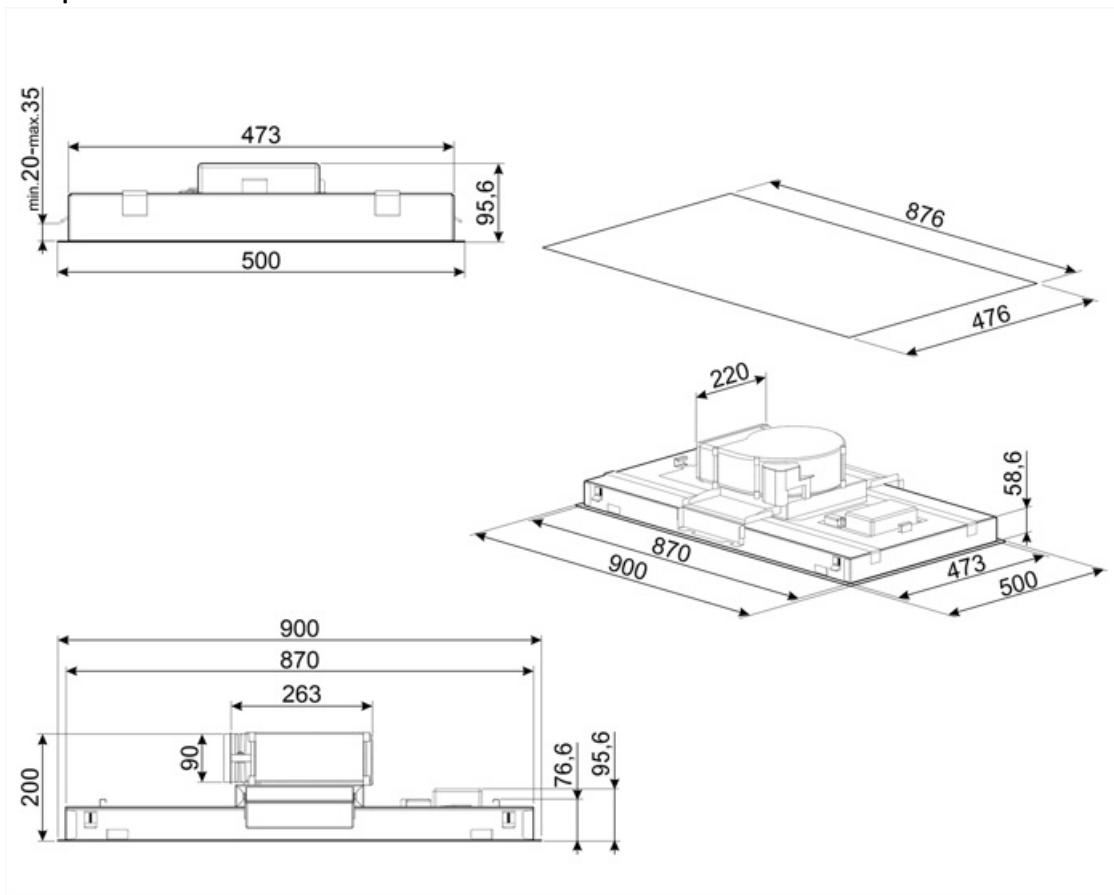

Elektrische aansluiting

Nominale aansluitwaarde	305 W	Lengte voedingskabel	1500 mm
Spanning	220-240 V	Stekker	Nee
Frequentie	50-60 Hz