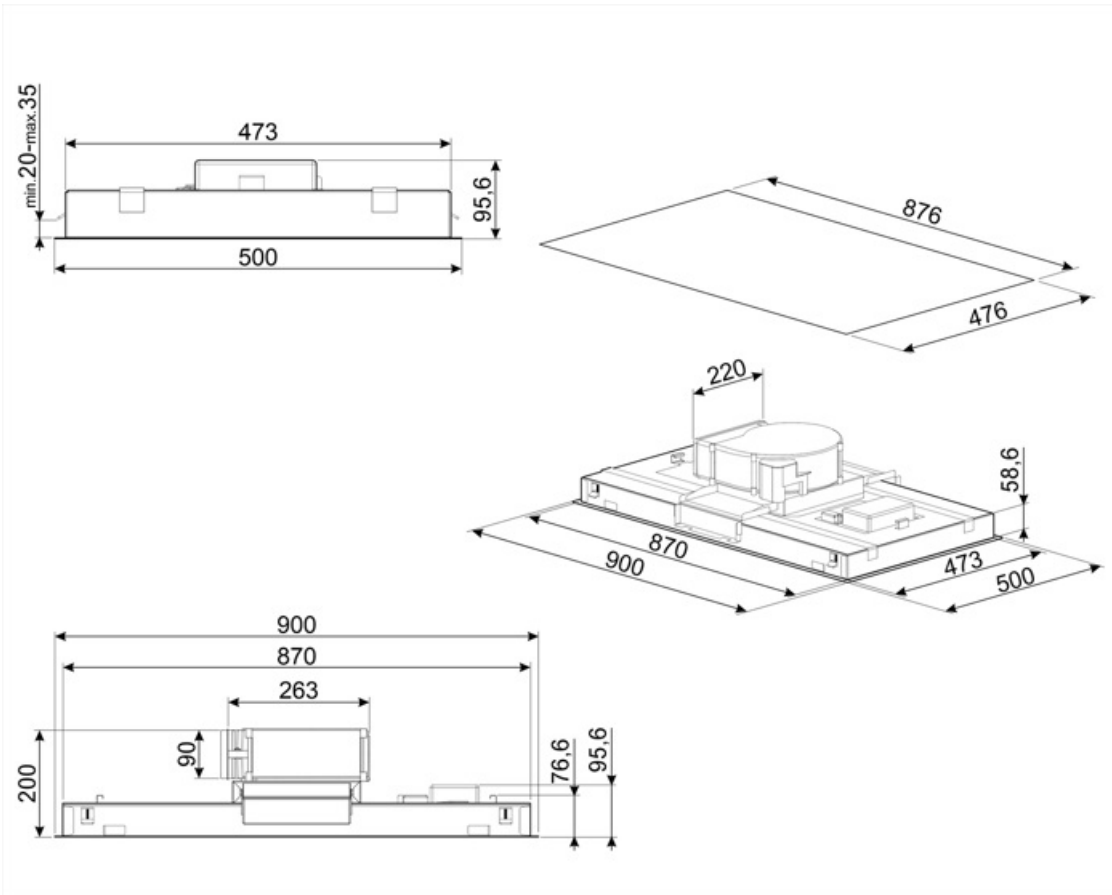

Capaciteit (IEC 61591) [m³/h]	Geluidsniveau (IEC 60704-2-13) [dBA]
Snelheid 1	208	48
Snelheid 2	323	55
Snelheid 3	452	62
Snelheid Intensief	594	69

Meegeleverde accessoires

Afstandsbediening Ja

Prestaties / energielabel

Jaarlijks energieverbruik (AEChood) 94 kWh/a
Energie-efficiëntieklasse (EEC) B
Hydrodynamische efficiëntie (FDEC) 25.9
Hydrodynamische-efficiëntieklasse (FDEC) B
Lichtefficiëntie (LEC) 25.9 lux/W
Lichtefficiëntieklasse (LEC): B
Vetfilterefficiëntie (GFE) 72.0 %
Vetfilterefficiëntieklasse (GFEC) D
Luchtstroom op de minimumsnelheid (Qmin) 208 m³/h
Luchtstroom op de maximumsnelheid (Qmax) 452 m³/h
Luchtstroom op de boostersnelheid (Qboost) 594 m³/h

Akoestische geluidsdruk op minimum snelheid (SPEmin) 48 dBA
Akoestische A-gewogen geluidsemissie op maximum snelheid 63 dBA
Akoestische A-gewogen geluidsvermogen in de lucht met intensieve snelheid 69 dBA
Tijdstoenamefactor (F) 1.1
Energie-efficiëntie-index 68.7
Gemeten luchtstroom op beste-efficiëntiepunt (Qbep) 335 m³/h
Gemeten luchtdruk op beste-efficiëntiepunt (Qbep) 630 Pa
Gemeten opgenomen vermogen op beste-efficiëntiepunt (Wbep) 226 W
Nominaal stroomverbruik van het lichtstelsel (WL) 15 W
Gemiddelde lichtsterkte van het licht op het kookoppervlak (Emiddle) 303 lux
Geluidsniveau op de hoogste stand (Lwa) 63 dBA

Elektrische aansluiting

Aansluitwaarde	305 W	Lengte voedingskabel	1500 mm
Spanning	220-240 V	Stekker	Nee
Frequentie	50-60 Hz