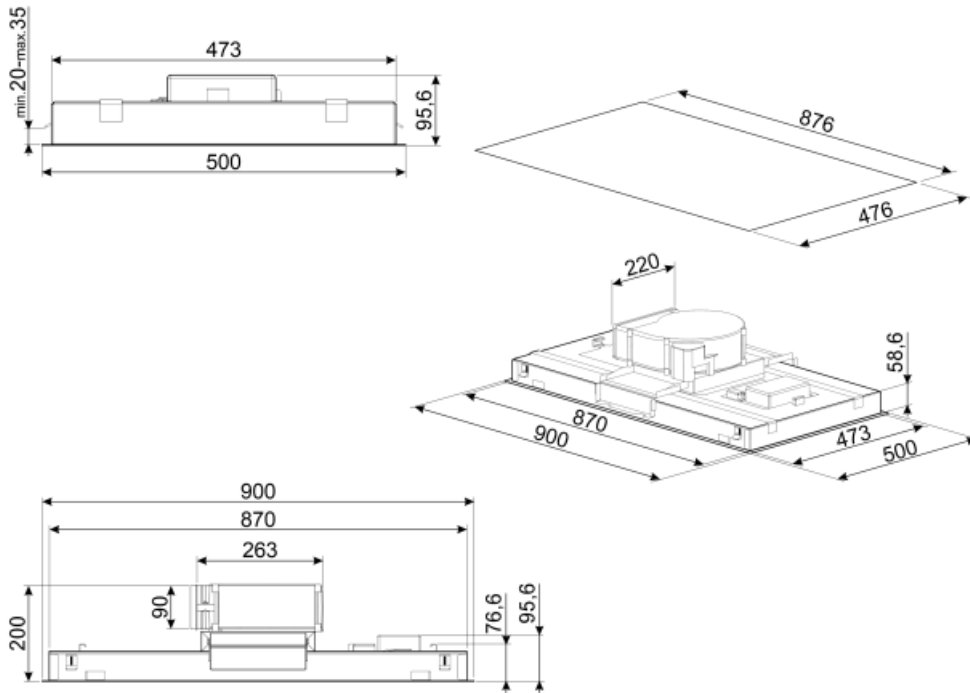

Elektrische aansluiting

Aansluitwaarde	305 W	Frequentie	50-60 Hz
Spanning	220-240 V	Lengte voedingskabel	1500 mm