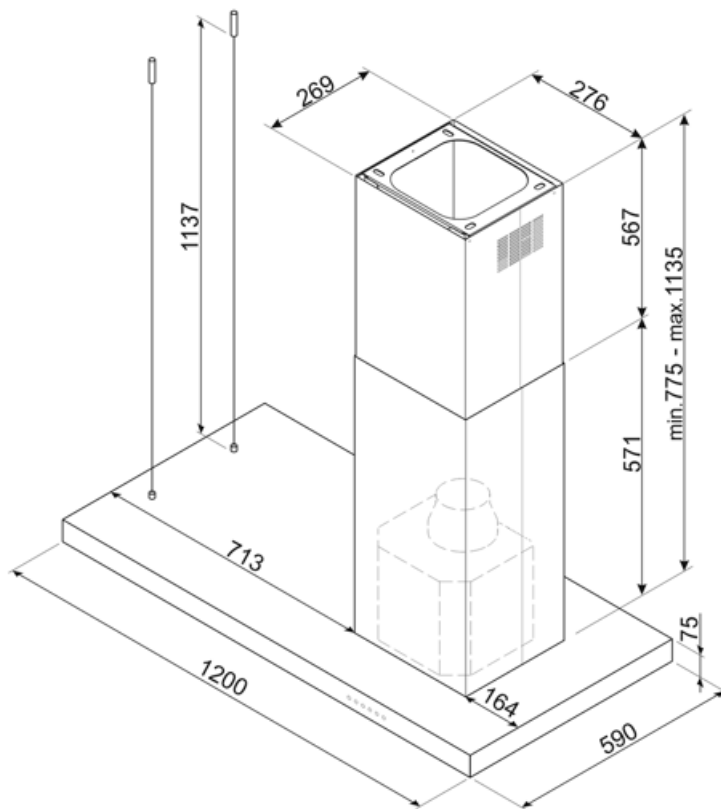

Nominale aansluitwaarde	291 W	Lengte voedingskabel	1500 mm
Spanning	220-240 V	Stekker	Nee
Frequentie	50-60 Hz		

Ook beschikbaar

Andere beschikbare kleuren	Mat zwart	Codes andere beschikbare kleuren	KLT112L4MB