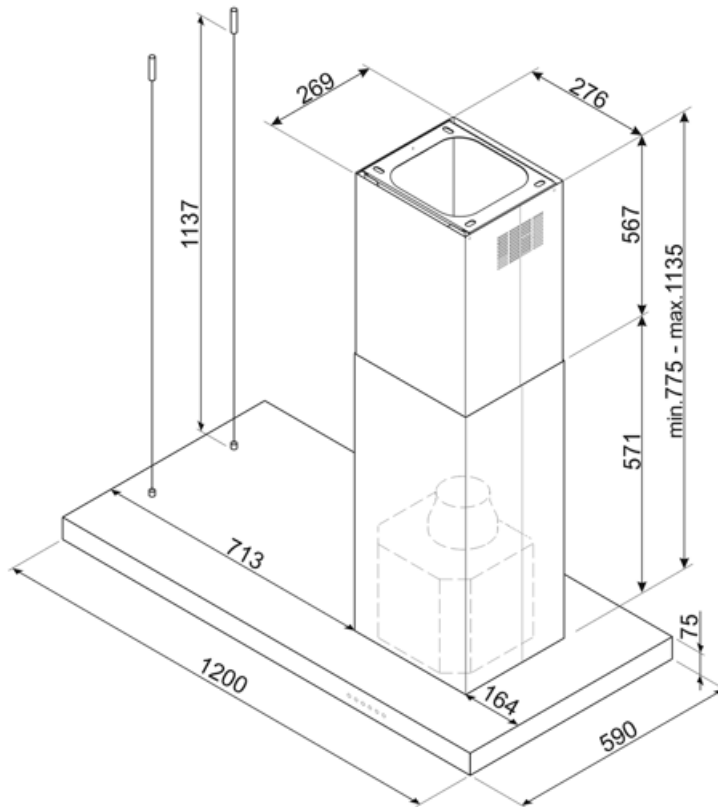

Capaciteit (IEC 61591) [m³/h]	Geluidsniveau (IEC 60704-2-13) [dBA]
Snelheid 1	220	43
Snelheid 2	335	53
Snelheid 3	560	65
Snelheid Intensief	739	71

Meegeleverde accessoires

Schacht reductie Ja

Prestaties / energielabel

Jaarlijks energieverbruik (AEChood) 55 kWh/a

Energie-efficiëntieklasse (EEC) A

Hydrodynamische efficiëntie (FDEC) 33.9

Hydrodynamische-efficiëntieklasse (FDEC) A

Lichtefficiëntie (LEC) 20.3 lux/W

Lichtefficiëntieklasse (LEC): D

Vetfilterefficiëntie (GFE) 73.2 %

Vetfilterefficiëntieklasse (GFEC) D

Luchtstroom op de minimumsnelheid (Qmin) 220 m³/h

Luchtstroom op de maximumsnelheid (Qmax) 560 m³/h

Luchtstroom op de boostersnelheid (Qboost) 739 m³/h

Akoestische geluidsdruk op minimum snelheid (SPEmin) 43 dBA

Akoestische A-gewogen geluidsemissie op maximum snelheid 66 dBA

Akoestische A-gewogen geluidsvermogen in de lucht met intensieve snelheid 71 dBA

Energie-efficiëntie-index 51.5

Gemeten luchtstroom op beste-efficiëntiepunt (Qbep) 384 m³/h

Gemeten luchtdruk op beste-efficiëntiepunt (Qbep) 376 Pa

Gemeten opgenomen vermogen op beste-efficiëntiepunt (Wbep) 151 W

Nominaal stroomverbruik van het lichtstelsel (WL) 15 W

Gemiddelde lichtsterkte van het licht op het kookoppervlak (Emiddle) 300 lux

Geluidsniveau op de hoogste stand (Lwa) 66 dBA

Elektrische aansluiting

Aansluitwaarde 291 W
Spanning 220-240 V
Frequentie 50-60 Hz

Lengte voedingskabel 1500 mm
Stekker Nee

Ook beschikbaar

Andere beschikbare
kleuren

Matt Black

Codes andere
beschikbare kleuren

KLT112L4MB