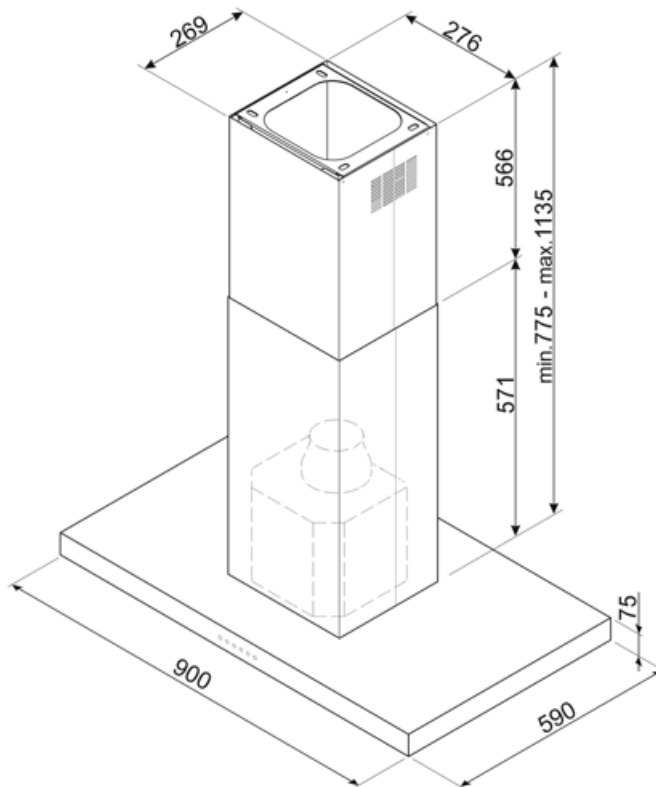

קצב הוצאה IEC 61591 [m³/h]	רמת רעש IEC 60704-2-13 [dBA]
קולטי אדים	214	40
קולטי אדים	334	51
קולטי אדים	563	64
Gruppo specifico per famiglia cappe.	741	70

אביזרים כלולים

הפחתת צינור   כן

תווית חשמל / ביצועים

צריכת יעילות שנתית (AEChood)	56 kWh/a	פליטת עוצמת צליל אקוסטית באוויר A בשקלול במהירות מינימלית (SPEmin)	39 dBA
דרגת יעילות אנרגטית	A	פליטת עוצמת צליל אקוסטית באוויר A בשקלול במהירות מרבית (SPEmax)	65 dBA
יעילות דינמית נוזלית (FDE)	33,1	פליטת עוצמת צליל אקוסטית באוויר A בשקלול במהירות מואצת (SPEboost)	70 dBA
קטגוריית יעילות דינמית נוזלית (FDEC)	A	אינדקס יעילות אנרגטית	51,6
יעילות תאורה (LE)	21,1 lux/W	קצב זרימת אוויר נמדד בנקודת היעילות הטובה ביותר (Qbep)	384 m³/h
קטגוריית יעילות תאורה (LEC)	B	לחץ אוויר נמדד בנקודת היעילות הטובה ביותר (Pbep)	482 Pa
יעילות סינון שומן (GFE)	73,2 %	מבוא הספק חשמל נמדד בנקודת היעילות הטובה ביותר (Wbep)	155 W
קטגוריית יעילות סינון שומן (GFEC)	D	צריכת חשמל נקובה במערכת התאורה (WL)	15 W
זרימת אוויר במהירות מינימלית (Qmin)	214 m³/h	הארה ממוצעת של התאורה במשטח הבישול (Emiddle)	390 lux
זרימת אוויר במהירות מקסימלית (Qmax)	563 m³/h	רמת עוצמת צליל בהגדרה הגבוהה ביותר (Lwa)	65 dBA
זרימת אוויר במהירות מואצת (Qboost)	741 m³/h		

חיבור חשמלי

דירוג חיבור חשמלי מתח	293 W	אורך כבל חשמל תקע	1500 mm
תדר (Hz)	220-240 V		לא
	50-60 Hz		

זמין גם

Alternative colours available

Matt Black

Available colours

KLT19L4MB