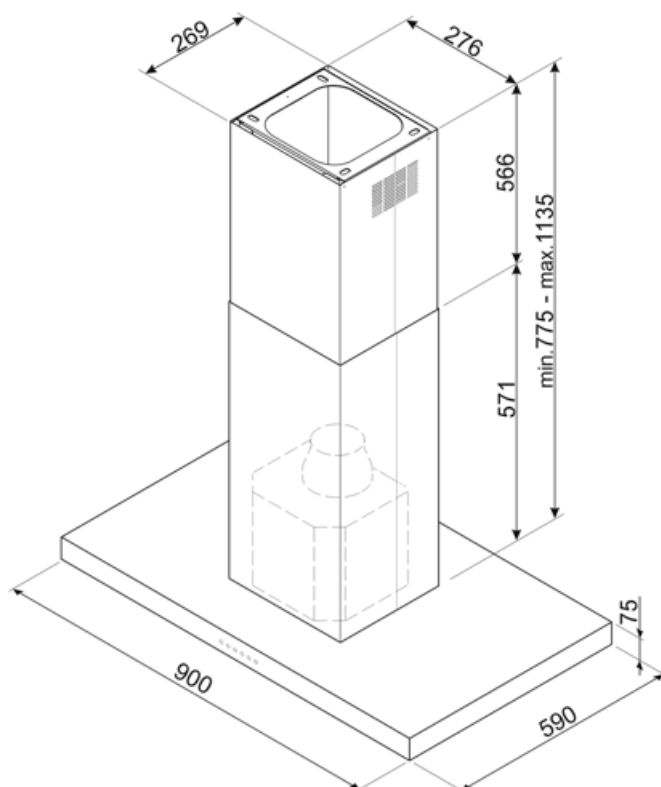

Nominale aansluitwaarde	293 W	Lengte voedingskabel	1500 mm
Spanning	220-240 V	Stekker	Nee
Frequentie	50-60 Hz		

Ook beschikbaar

Andere beschikbare kleuren	Mat zwart	Codes andere beschikbare kleuren	KLT19L4MB