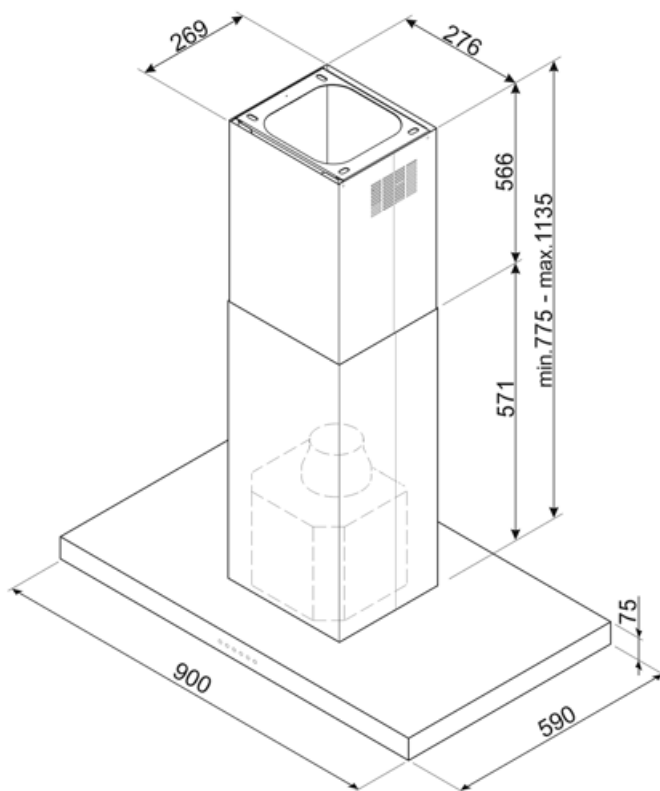

Потужність мотора	275 Вт	Мінімальна відстань від електричної варильної поверхні	650 мм
		Зворотній клапан	Так

	Максимальна продуктивність (IEC 61591) [м³/ч]	Рівень шуму IEC 60704-2-13 [дБ(А)]
1-ша швидкість	214	40
2-га швидкість	334	51
3-тя швидкість	563	64
Інтенсивний режим	741	70

Акcesуари в комплекті

Звуження трубки	Так

Продуктивність/ Енергоспоживання

Щорічне енергоспоживання (AEC_{hood})	56 кВт/год	Акустичний тиск на мінімальній швидкості	39 дБ(А)
Клас енергоефективності (EEC)	A	Сила звуку за шкалою А, на максимальній швидкості (SPE_{max})	65 дБ(А)
Гідродинамічна ефективність (FDE)	33,1	Сила звуку за шкалою А на Інтенсивній швидкості (SPE_{boost})	70 дБ(А)
Клас ефективності флюїдодинаміки (FDEC)	A	Клас енергоефективності	51,6
Ефективність освітлення (LE)	21,1 lux/W	Вимір швидкості потоку повітря з точки зору кращої енергоефективності	384 м³/ч
Клас ефективності освітлення (LEC)	B	Вимірювання тиску повітря з точки зору кращої енергоефективності	482 Pa
Ефективність фільтрації жиру (GFE)	73,2 %	Вимір вхідної електричної потужності з точки зору кращої енергоефективності	155 Вт
Клас фільтрації (GFEC)	D	Нормальна потужність системи освітлення	15 Вт
Продуктивність на мінімальній швидкості	214 м³/ч	Середнє освітлення варильної поверхні (E_{middle})	390 lux
Продуктивність на максимальній швидкості (Q_{max})	563 м³/ч		
Продуктивність в інтенсивному режимі (Q_{boost})	741 м³/ч		

Максимальний рівень шуму 65 дБ(А)

Електричне підключення

Номинальна потужність 293 Вт
Напруга 220-240 В
Частота струму (Гц) 50-60 Гц

Довжина електричного кабелю 1500 мм
Тип електричної вилки Ні

Також доступні

Також доступні кольори Чорний матовий

Доступні кольори

KLT19L4MB