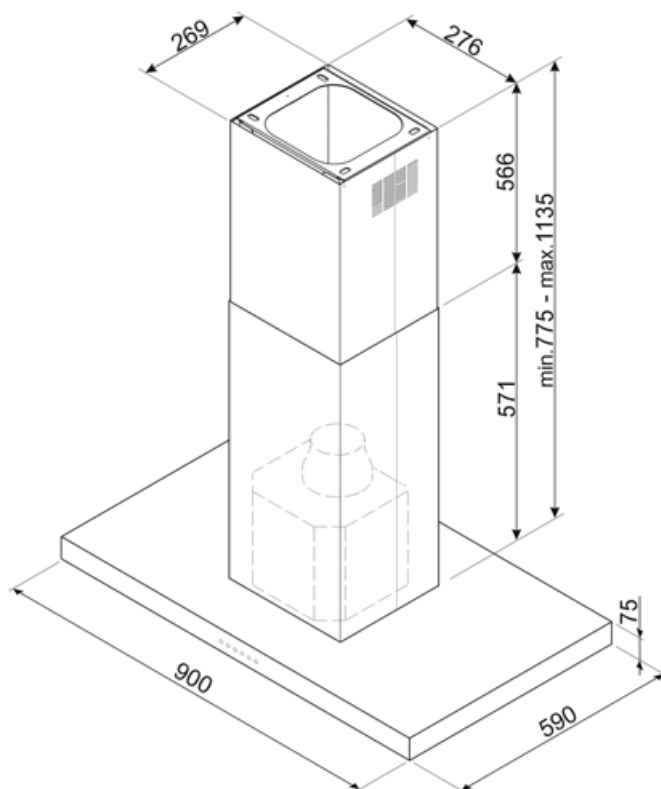

Zajtelszámítási szint a legmagasabb fokozaton (Lwa) 65 dBA

Elektromos csatlakozás

Elektromos csatlakozás névleges értéke 293 W
Feszültség 220-240 V
Frekvencia (Hz) 50-60 Hz

Tápkábel hossza 1500 mm
Csatlakozódugó Nem

Szintén elérhető

Alternative colours available

Matt Black

Available colours

KLT19L4MB