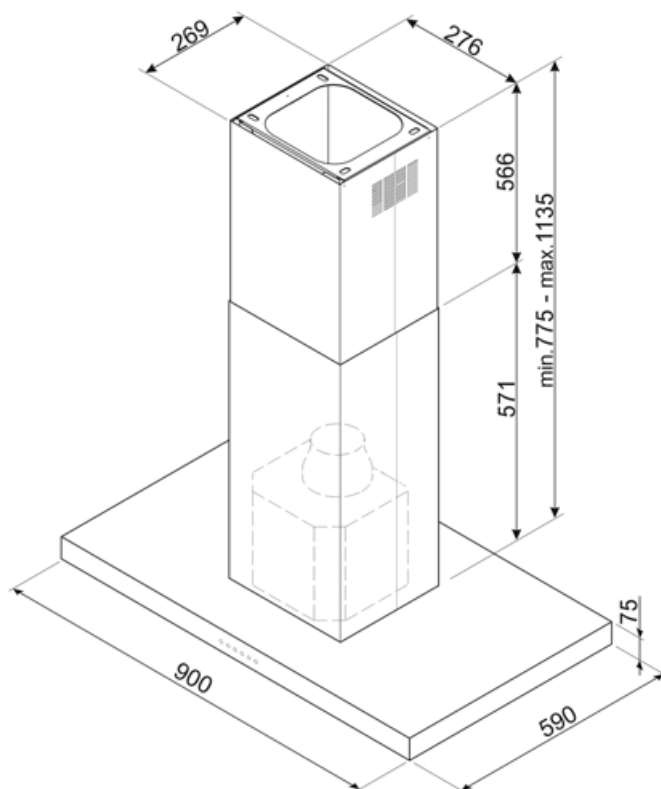

Capaciteit (IEC 61591) [m³/h]	Geluidsniveau (IEC 60704-2-13) [dBA]
Snelheid 1	214	40
Snelheid 2	334	51
Snelheid 3	563	64
Snelheid Intensief	741	70

Meegeleverde accessoires

Schacht reductie   Ja

Prestaties / energielabel

Jaarlijks energieverbruik (AEChood) 56 kWh/a

Energie-efficiëntieklasse (EEC) A

Hydrodynamische efficiëntie (FDEC) 33,1

Hydrodynamische-efficiëntieklasse (FDEC) A

Lichtefficiëntie (LEC) 21,1 lux/W

Lichtefficiëntieklasse (LEC): B

Vetfilterefficiëntie (GFE) 73,2 %

Vetfilterefficiëntieklasse (GFEC) D

Luchtstroom op de minimumsnelheid (Qmin) 214 m³/h

Luchtstroom op de maximumsnelheid (Qmax) 563 m³/h

Luchtstroom op de boostersnelheid (Qboost) 741 m³/h

Akoestische geluidsdruk op minimum snelheid (SPEmin) 39 dBA

Akoestische A-gewogen geluidsemissie op maximum snelheid 65 dBA

Akoestische A-gewogen geluidsvermogen in de lucht met intensieve snelheid 70 dBA

Energie-efficiëntie-index 51,6

Gemeten luchtstroom op beste-efficiëntiepunt (Qbep) 384 m³/h

Gemeten luchtdruk op beste-efficiëntiepunt (Qbep) 482 Pa

Gemeten opgenomen vermogen op beste-efficiëntiepunt (Wbep) 155 W

Nominaal stroomverbruik van het lichtstelsel (WL) 15 W

Gemiddelde lichtsterkte van het licht op het kookoppervlak (Emiddle) 390 lux

Geluidsniveau op de hoogste stand (Lwa) 65 dBA

Elektrische aansluiting

Aansluitwaarde 293 W
Spanning 220-240 V
Frequentie 50-60 Hz

Lengte voedingskabel 1500 mm
Stekker Nee

Ook beschikbaar

Andere beschikbare
kleuren

Matt Black

Codes andere
beschikbare kleuren

KLT19L4MB