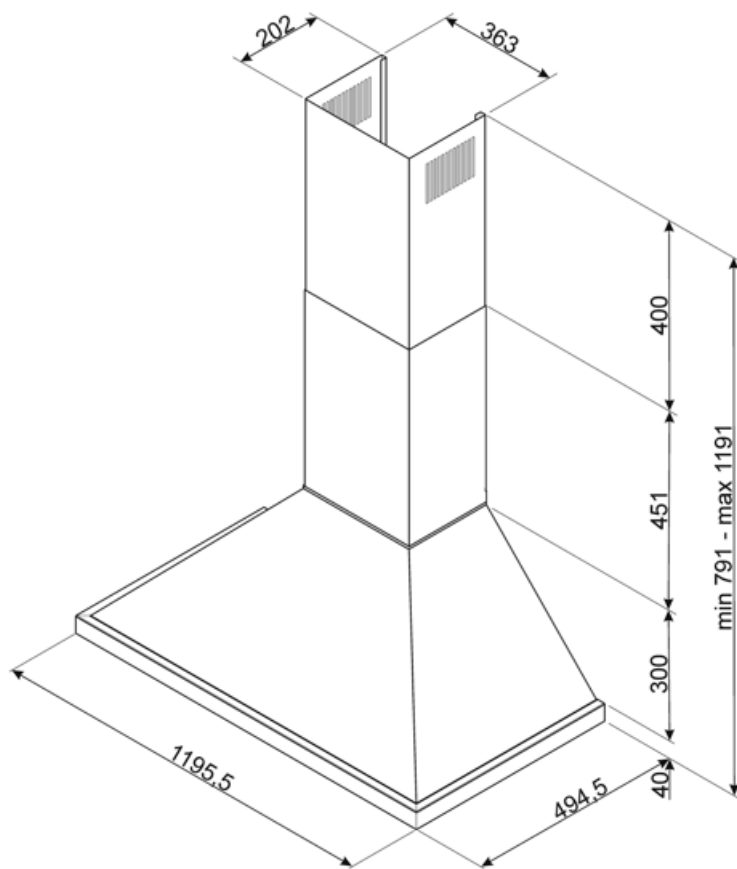

Hastighed 2	389	58
Hastighed 3	606	67
Intensiv hastighed	777	73

Ydeevne/energimærke

Årligt effektivitet forbrug (AEChood)	42 kWh/a	Luftbåren, akustisk A-vægtet lydtryks-emission ved minimumshastighed (SPEmin)	49 dBA
Energieffektivitetsklasse (EØF)	A+	Luftbåren, akustisk A-vægtet lydtryks-emission ved maksimumshastighed (SPEmax)	67 dBA
Fluid Dynamic Efficiency (FDE)	36,3	Luftbåren, akustisk A-vægtet lydtryks-emission ved boost-hastighed (SPEbooster)	73 dBA
Fluid Dynamic Efficiency Klasse (FDEC)	A	Tid, stigningsfaktor (F)	0,7
Belysningens effektivitet (LE)	74,8 lux/W	Energieffektivitetsindeks for første hulrum	41,4
Belysningens effektivitetsklasse (LEC)	A	Målt luftmængde ved bedste driftspunkt (Qbep)	400 m³/h
Fedtfiltrering effektivitet (GFE)	74,9 %	Målt lufttryk ved bedste driftspunkt (QBEP)	490 Pa
Fedtfiltrering effektivitetsklasse (GFEC)	D	Målt elektrisk effektoptag ved bedste driftspunkt (Wbep)	150 W
Luftstrøm ved minimumshastighed (Qmin)	287 m³/h	Normal effekt på lys-systemet (WI)	4 W
Luftstrøm ved maksimumshastighed (Qmax)	606 m³/h	Gennemsnitlige oplysning af belysning på kogezone (Emiddle)	329 lux
Luftstrøm ved boost-hastighed (Qboost)	777 m³/h	Lydeffektniveau på højeste indstilling (LWA)	67 dBA

Elektrisk tilslutning

Elektrisk klassificering	280 W	Kabellængde	1000 mm
Spænding	220-240 V	Stik	Nej
Frekvens (Hz)	50-60 Hz		

Fås også

Tilgængelige farver

KPF12WH/BL/X/RD/T

Alternative farver kan leveres

Hvid, Sort, Rustfrit stål, Rød, Turquese