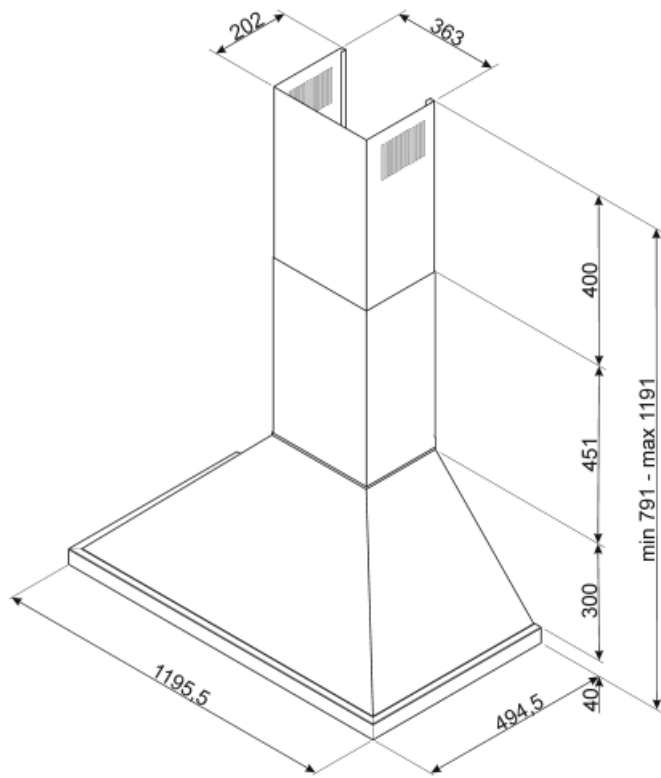

IEC קצב הוצאה 61591 [m³/h]	IEC 60704- 2-13 רמת רעש [dB(A)]
קולטי אדים	287	49
קולטי אדים	389	58
קולטי אדים	606	67
Gruppo specifico per famiglia cappe.	777	73

תווית חשמל / ביצועים

צריכת יעילות שנתית (AEChood)	42 kWh/a	פליטת עוצמת צליל אקוסטית באוויר A בשקלול במהירות מינימלית (SPEmin)	49 dB(A)
דרגת יעילות אנרגטית (FDE)	A+	פליטת עוצמת צליל אקוסטית באוויר A בשקלול במהירות מרבית (SPEmax)	67 dB(A)
יעילות דינמית נוזלית (FDEC)	36.3	פליטת עוצמת צליל אקוסטית באוויר A בשקלול במהירות מואצת (SPEboost)	73 dB(A)
קטגוריית יעילות דינמית נוזלית (FDEC)	A	מקדם הארכת זמן (F)	0.7
יעילות תאורה (LE)	74.8 lux/W	אינדקס יעילות אנרגטית	41.4
קטגוריית יעילות תאורה (LEC)	A	קצב זרימת אוויר נמדד בנקודת היעילות הטובה ביותר (Qbep)	400 m³/h
יעילות סינון שומן (GFE)	74.9 %	לחץ אוויר נמדד בנקודת היעילות הטובה ביותר (Pbep)	490 Pa
קטגוריית יעילות סינון שומן (GFEC)	D	מבוא הספק חשמל נמדד בנקודת היעילות הטובה ביותר (Wbep)	150 W
זרימת אוויר במהירות מינימלית (Qmin)	287 m³/h	צריכת חשמל נקובה במערכת התאורה (WL)	4 W
זרימת אוויר במהירות מקסימלית (Qmax)	606 m³/h	הארה ממוצעת של התאורה במשטח הבישול (Emiddle)	329 lux
זרימת אוויר במהירות מואצת (Qboost)	777 m³/h	רמת עוצמת צליל בהגדרה הגבוהה ביותר (Lwa)	67 dB(A)

חיבור חשמלי

דירוג חיבור חשמלי מתח	280 W 220-240 V	תדר (Hz)	50-60 Hz
		אורך כבל חשמל	1000 mm

זמין גם

Alternative colours available	White, Black, Stainless steel, Red, Turquoise	Available colours	KPF12WH/BL/X/RD/T