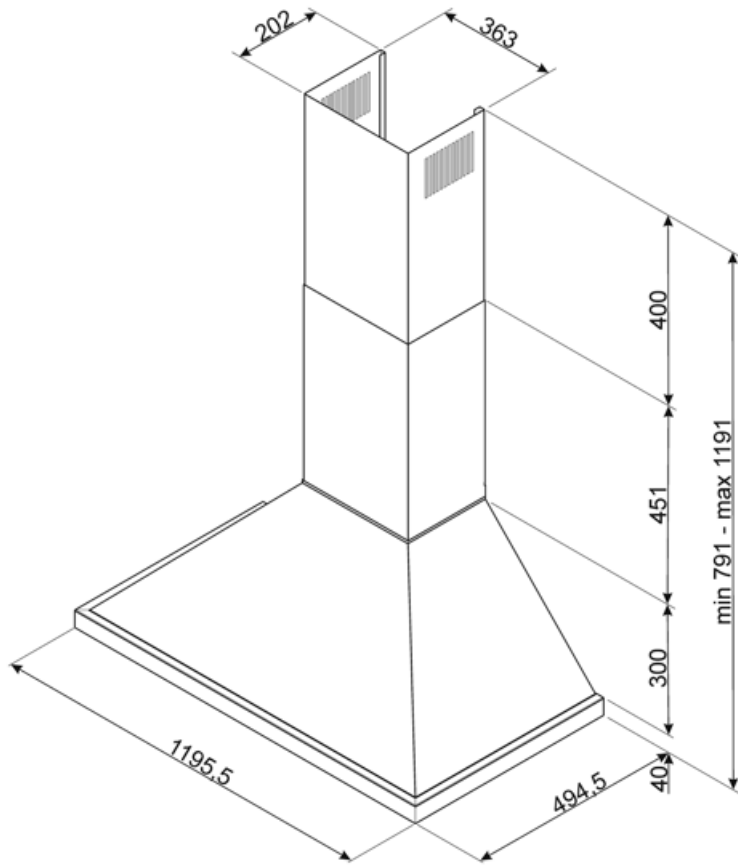

Hastighet 2	389	58
Hastighet 3	606	67
Intensiv hastighet	777	73

Kapasitets-/energetikett

Årlig Effektivt Forbruk (AEChood)	42 kWh/a	Airbourne akustisk A-veid lydeffektnivå Emission på minimum hastighet (SPEmin)	49 dBA
Energi effektivitets klasse (EEC)	A+	Airbourne akustisk A-veid lydeffektnivå Emission på minimum hastighet (SPEmax)	67 dBA
Flytende Dynamisk Effektivitet (FDE)	36.3	Airbourne akustisk A-veid lydeffektnivå Emission på økende hastighet (SPEboost)	73 dBA
Flytende Dynamisk Effektivitet (FDEC)	A	Tidsøkning faktor (F)	0.7
Belysning Effektivitet (LE)	74.8 lux/W	Energi effektivitetsindeks for stekeovn 1	41.4
Belysning Effektivitet klasse (LEC)	A	Målt lufttrykk på beste effektssgrad (QBEP)	400 m³/h
Fett filtreringsutbytte (GFE)	74.9 %	Målt lufttrykk på beste effektssgrad (QBEP)	490 Pa
Fettfiltrering effektivitetsklasse (GFE)	D	Målt strøm på beste virkningsgrad	150 W
Luftflyt ved mininum fart (Qmin)	287 m³/h	Normal styrke på lyssystem (WI)	4 W
Luftmengde ved maksimal hastighet (Qmax)	606 m³/h	Gjennomsnittlig belysning av lyset på kokeflaten (emiddle)	329 lux
Luftmengde ved økt hastighet (Qboost)	777 m³/h	Lydstyrke nivå på høyeste styrke (Lwa)	67 dBA

Elektrisk tilkobling

Elektrisk tilkoblingseffekt	280 W	Lengde på ledning	1000 mm
Spenning	220-240 V	Støpseltype	Nei
Frekvens	50-60 Hz		

Også tilgjengelig

Andre tilgjengelige farger	Hvit, Sort, Rustfritt stål, Rød, Turquoise	Andre tilgjengelige fargekoder	KPF12WH/BL/X/RD/T