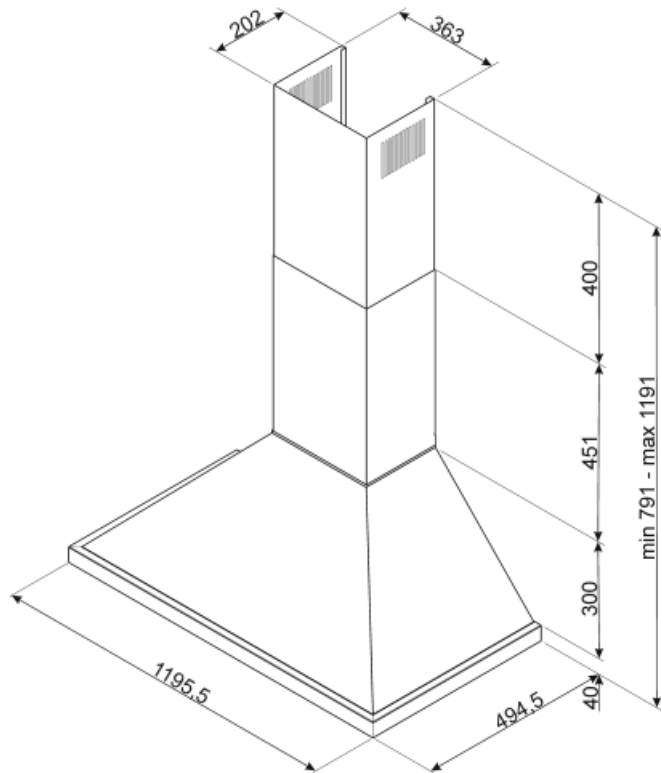

Uttrekkingshastighet (IEC 61591) [m³/h]	Støynivå (IEC 60704-2-13) [dBA]
Hastighet 1	287	49
Hastighet 2	389	58
Hastighet 3	606	67
Intensiv hastighet	777	73

Kapasitets-/energetikett

Årlig Effektivt Forbruk (AEChood)	42 kWh/a	Airbourne akustisk A-veid lydeffektnivå Emission på minimum hastighet (SPEmin)	49 dBA
Energi effektivitets klasse (EEC)	A+	Airbourne akustisk A-veid lydeffektnivå Emission på minimum hastighet (SPEmax)	67 dBA
Flytende Dynamisk Effektivitet (FDE)	36,3	Airbourne akustisk A-veid lydeffektnivå Emission på økende hastighet (SPEboost)	73 dBA
Flytende Dynamisk Effektivitet (FDEC)	A	Tidsøkning faktor (F)	0,7
Belysning Effektivitet (LE)	74,8 lux/W	Energi effektivitetsindeks for stekeovn 1	41,4
Belysning Effektivitet klasse (LEC)	A	Målt lufttrykk på beste effektssgrad (QBEP)	400 m³/h
Fett filtreringsutbytte (GFE)	74,9 %	Målt lufttrykk på beste effektssgrad (QBEP)	490 Pa
Fettfiltrering effektivitetsklasse (GFE)	D	Målt strøm på beste virkningsgrad	150 W
Luftflyt ved mininum fart (Qmin)	287 m³/h	Normal styrke på lyssystem (WI)	4 W
Luftmengde ved maksimal hastighet (Qmax)	606 m³/h	Gjennomsnittlig belysning av lyset på kokeflaten (emiddle)	329 lux
Luftmengde ved økt hastighet (Qboost)	777 m³/h	Lydstyrke nivå på høyeste styrke (Lwa)	67 dBA

Elektrisk tilkobling

Elektrisk tilkoblingseffekt	280 W	Frekvens	50-60 Hz
Spenning	220-240 V	Lengde på ledning	1000 mm

Også tilgjengelig

Andre tilgjengelige
farger

Hvit, Sort, Rustfritt stål,
Rød, Turquese

Andre tilgjengelige
fargekoder

KPF12WH/BL/X/RD/T