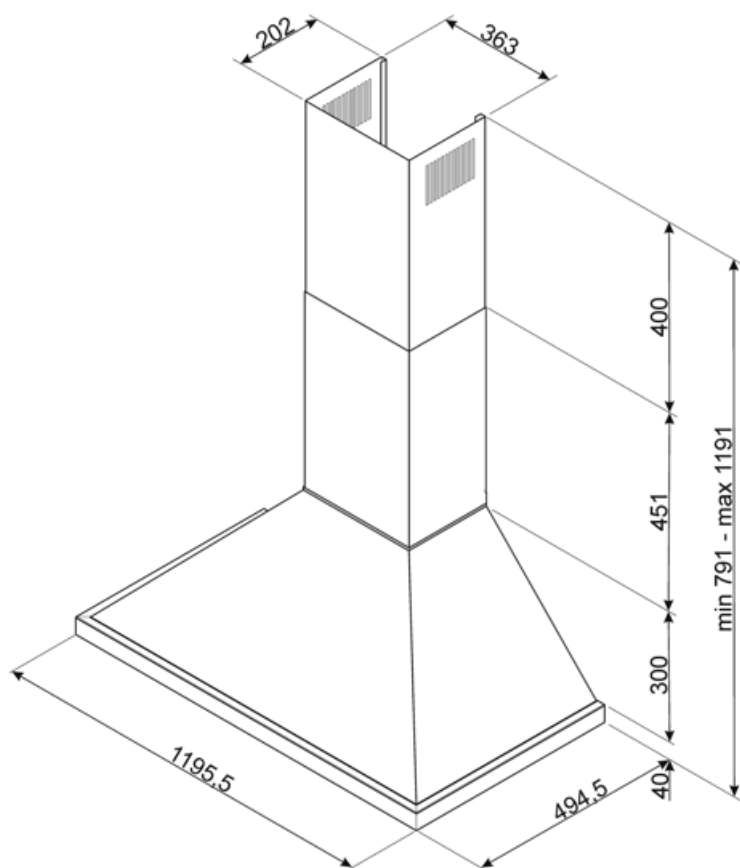

Hastighet 2	389	58
Hastighet 3	606	67
Intensiv hastighet	777	73

Kapasitets-/energetikett

Årlig Effektivt Forbruk (AEChood)	42 kWh/a	Airbourne akustisk A-veid lydeffektnivå Emission på minimum hastighet (SPEmin)	49 dBA
Energi effektivitets klasse (EEC)	A+	Airbourne akustisk A-veid lydeffektnivå Emission på minimum hastighet (SPEmax)	67 dBA
Flytende Dynamisk Effektivitet (FDE)	36,3	Airbourne akustisk A-veid lydeffektnivå Emission på økende hastighet (SPEboost)	73 dBA
Flytende Dynamisk Effektivitet (FDEC)	A	Tidsøkning faktor (F)	0,7
Belysning Effektivitet (LE)	74,8 lux/W	Energi effektivitetsindeks for stekeovn 1	41,4
Belysning Effektivitet klasse (LEC)	A	Målt lufttrykk på beste effektssgrad (QBEP)	400 m³/h
Fett filtreringsutbytte (GFE)	74,9 %	Målt lufttrykk på beste effektssgrad (QBEP)	490 Pa
Fettfiltrering effektivitetsklasse (GFE)	D	Målt strøm på beste virkningsgrad	150 W
Luftflyt ved mininum fart (Qmin)	287 m³/h	Normal styrke på lyssystem (WI)	4 W
Luftmengde ved maksimal hastighet (Qmax)	606 m³/h	Gjennomsnittlig belysning av lyset på kokeflaten (emiddle)	329 lux
Luftmengde ved økt hastighet (Qboost)	777 m³/h	Lydstyrke nivå på høyeste styrke (Lwa)	67 dBA

Elektrisk tilkobling

Elektrisk tilkoblingseffekt	280 W	Frekvens	50-60 Hz
Spenning	220-240 V	Lengde på ledning	1000 mm

Også tilgjengelig

Andre tilgjengelige farger	Hvit, Sort, Rustfritt stål, Rød, Turquoise	Andre tilgjengelige fargekoder	KPF12WH/BL/X/RD/T