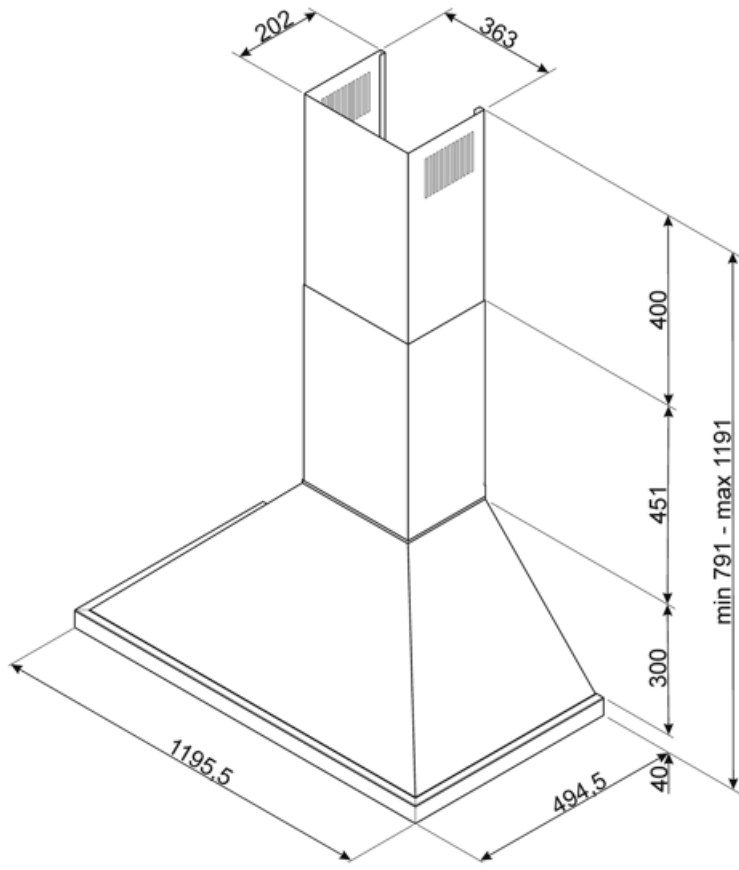

Kommandon

Kontroller	Vred	Vred	Portofino
Antal vred	2	Färg på kontroller	Rostfritt stål liknande

Program / funktioner

Antal hastigheter	3
Intensiv hastighet	

Teknisk specifikation

			
Antal ljuskällor	4	Antal filter	4
Typ av lampa	LED	Fettfilter	Rostfritt stål
Effekt lampa	4 W	Luftutlopp	150 mm
Ljusets färgtemperatur, skala (K)	4000 K	Minsta avstånd till gashäll	650 mm
Maximal kapacitet i fritt läge (P0)	815 m ³ /h	Minsta avstånd till elektrisk häll	650 mm
Motoreffekt	275 W	Backventil	Ja

Elektrisk anslutning

Anslutningseffekt	280 W	Sladdens längd	1000 mm
Spänning	220-240 V	Typ av kontakt	Nej
Frekvens	50-60 Hz		

Även tillgängligt

Andra tillgängliga färger	Vit, Svart, Rostfritt stål, Röd, Turkos	Andra tillgängliga färgkoder	KPF12WH/BL/X/RD/T
---------------------------	---	------------------------------	-------------------