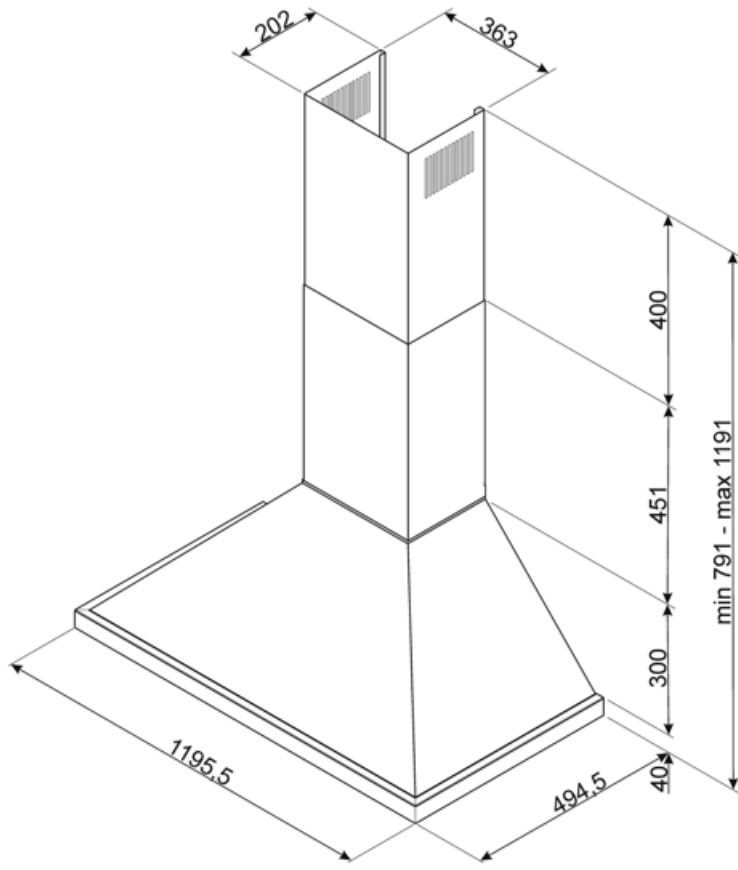

Kapacitet (IEC 61591) [m³/h]	Ljudnivå (IEC 60704-2-13) [dBA]
Hastighet 1	287	49
Hastighet 2	389	58
Hastighet 3	606	67
Intensivläge	777	73

Kapacitet/energietikett

Årlig effektförbrukning (AEchood)	42 kWh/a	Luftburet akustiskt buller för A-viktade ljudeffektsutsläpp vid min.hastighet (SPEmin)	49 dBA
Energiklass (EEC)	A+	Luftburet akustiskt buller för A-viktade ljudeffektutsläpp vid maxhastighet (SPEmax)	67 dBA
Flödesdynamisk effektivitet (FDE)	36,3	Luftburet akustiskt buller för A-viktade ljudeffektutsläpp vid intensivläge (SPEboost)	73 dBA
Flödesdynamisk effektivitetsklass (FDEC)	A	Tidsökningfaktor (F)	0,7
Ljuseffektivitet (LE)	74,8 lux/W	Energieffektivitetsindex	41,4
Ljuseffektivitetsklass (LEC)	A	Mest effektiva luftflöde (Qbep)	400 m³/h
Fettfiltreringseffektivitet (GFE)	74,9 %	Uppmätt lufttryck vid bästa effektivitetsposition (Pbep)	490 Pa
Fettfiltreringseffektivitetsklass (GFEC)	D	Uppmätt elförbrukning vid bästa effektivitetspunkt (Wbep)	150 W
Luftflöde, min.hastighet (Qmin)	287 m³/h	Ljusets anslutningseffekt (WI)	4 W
Luftflöde vid maxhastighet (Qmax)	606 m³/h	Genomsnittligt ljus från ljuskälla på tillagningsyta (Emiddle)	329 lux
Luftflöde vid intensivläge (Qboost)	777 m³/h	Ljudtryck vid högsta läge (Lwa)	67 dBA

Elektrisk anslutning

Anslutningseffekt	280 W	Frekvens	50-60 Hz
Spänning	220-240 V	Sladdens längd	1000 mm

Även tillgängligt

Andra tillgängliga färger	Vit, Svart, Rostfritt stål, Röd, Turkos	Andra tillgängliga färgkoder	KPF12WH/BL/X/RD/T