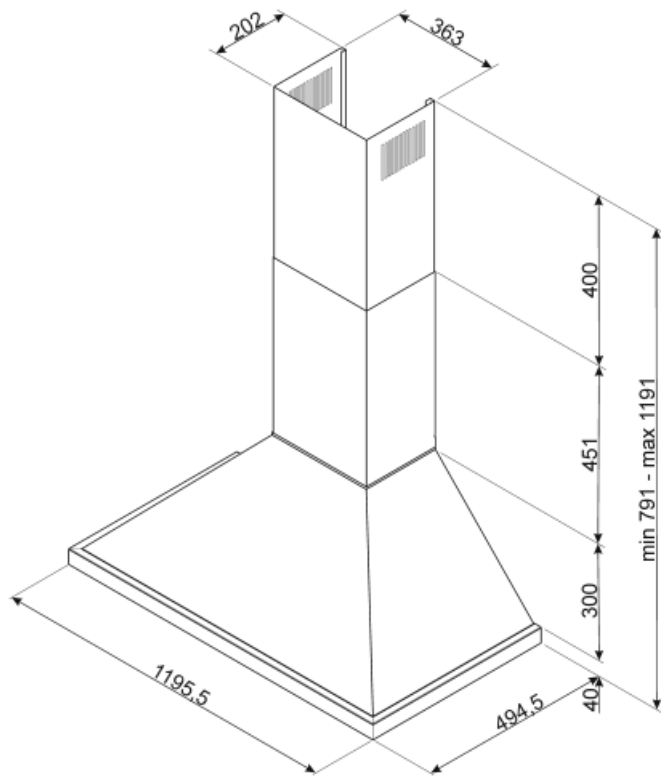

Kapacitet (IEC 61591) [m³/h]	Ljudnivå (IEC 60704-2-13) [dB(A)]
Hastighet 1	287	49
Hastighet 2	389	58
Hastighet 3	606	67
Intensivläge	777	73

Kapacitet/energietikett

A*

Årlig effektförbrukning (AEChood)	42 kWh/a	Luftburet akustiskt buller för A-viktade ljudeffektsutsläpp vid min.hastighet (SPEmin)	49 dB(A)
Energiklass (EEC)	A+	Luftburet akustiskt buller för A-viktade ljudeffektutsläpp vid maxhastighet (SPEmax)	67 dB(A)
Flödesdynamisk effektivitet (FDE)	36.3	Luftburet akustiskt buller för A-viktade ljudeffektutsläpp vid intensivläge (SPEboost)	73 dB(A)
Flödesdynamisk effektivitetsklass (FDEC)	A	Tidsökningsfaktor (F)	0.7
Ljuseffektivitet (LE)	74.8 lux/W	Energieffektivitetsindex	41.4
Ljuseffektivitetsklass (LEC)	A	Mest effektiva luftflöde (Qbep)	400 m³/h
Fettfiltreringseffektivitet (GFE)	74.9 %	Uppmätt lufttryck vid bästa effektivitetsposition (Pbep)	490 Pa
Fettfiltreringseffektivitetsklass (GFEC)	D	Uppmätt elförbrukning vid bästa effektivitetspunkt (Wbep)	150 W
Luftflöde, min.hastighet (Qmin)	287 m³/h	Ljusets anslutningseffekt (WI)	4 W
Luftflöde vid maxhastighet (Qmax)	606 m³/h	Genomsnittligt ljus från ljuskälla på tillagningsyta (Emiddle)	329 lux
Luftflöde vid intensivläge (Qboost)	777 m³/h	Ljudtryck vid högsta läge (Lwa)	67 dB(A)

Elektrisk anslutning

Anslutningseffekt	280 W	Frekvens	50-60 Hz
Spänning	220-240 V	Sladdens längd	1000 mm

Även tillgängligt

Andra tillgängliga färger	Vit, Svart, Rostfritt stål, Röd, Turkos	Andra tillgängliga färgkoder	KPF12WH/BL/X/RD/T