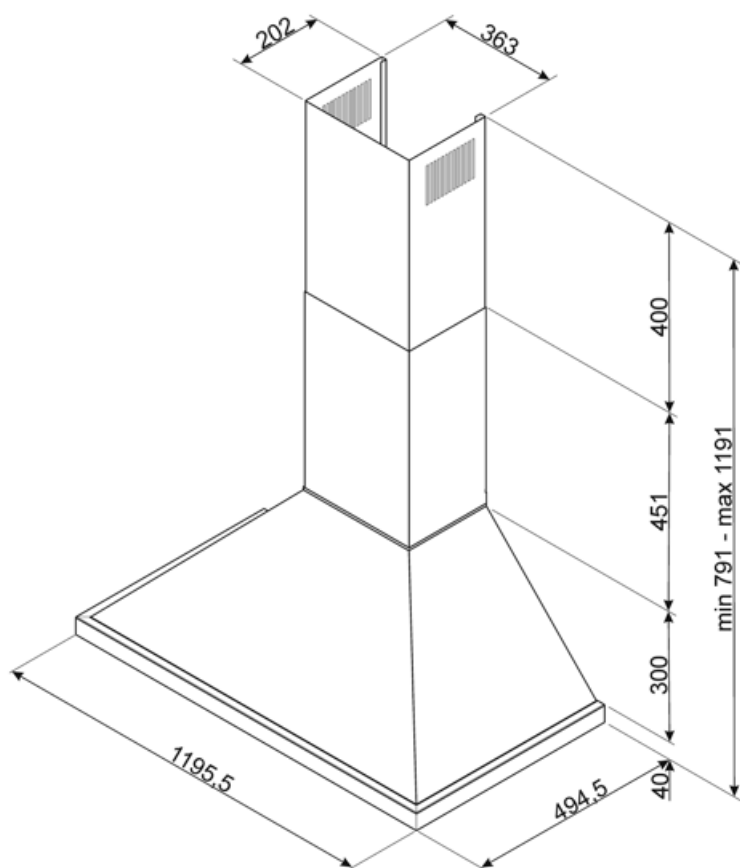

Elektrik Bağlantısı

Elektrik bağlantısı derecesi	280 W	Güç kaynağı kablo uzunluğu	1000 mm
Voltaj	220-240 V	Fiş	Hayır
Frekans (Hz)	50-60 Hz		

Ayrıca mevcuttur

Alternative colours available	White, Black, Stainless steel, Red, Turquoise	Available colours	KPF12WH/BL/X/RD/T
-------------------------------	---	-------------------	-------------------