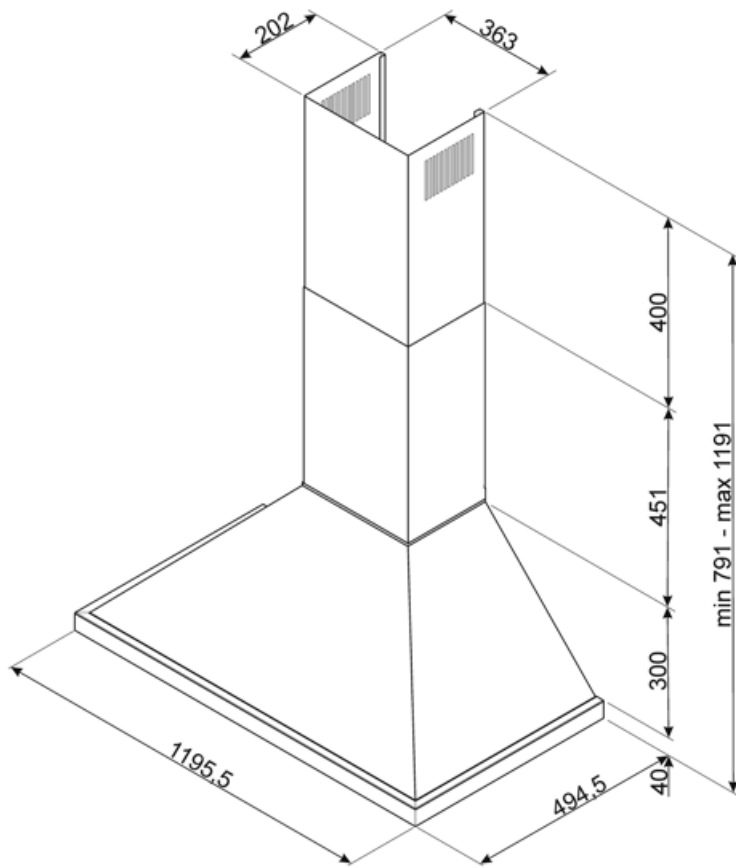

Hastighed 2	389	58
Hastighed 3	606	67
Intensiv hastighed	777	73

Ydeevne/energimærke

Årligt effektivitet forbrug (AEC_{hood})	42 kWh/a	Luftbåren, akustisk A-vægtet lydtryks-emission ved minimumshastighed (SPE_{min})	49 dBA
Energieffektivitetsklasse (EØF)	A+	Luftbåren, akustisk A-vægtet lydtryks-emission ved maksimumshastighed (SPE_{max})	67 dBA
Fluid Dynamic Efficiency (FDE)	36,3	Luftbåren, akustisk A-vægtet lydtryks-emission ved boost-hastighed (SPE_{booster})	73 dBA
Fluid Dynamic Efficiency Klasse (FDEC)	A	Tid, stigningsfaktor (F)	0,7
Belysningens effektivitet (LE)	74,8 lux/W	Energieffektivitetsindeks for første hulrum	41,4
Belysningens effektivitetsklasse (LEC)	A	Målt luftmængde ved bedste driftspunkt (Q_{bep})	400 m³/h
Fedtfiltrering effektivitet (GFE)	74,9 %	Målt lufttryk ved bedste driftspunkt (QBEP)	490 Pa
Fedtfiltrering effektivitetsklasse (GFEC)	D	Målt elektrisk effektoptag ved bedste driftspunkt (W_{bep})	150 W
Luftstrøm ved minimumshastighed (Q_{min})	287 m³/h	Normal effekt på lys-systemet (W_l)	4 W
Luftstrøm ved maksimumshastighed (Q_{max})	606 m³/h	Gennemsnitlige oplysning af belysning på kogezone (E_{middle})	329 lux
Luftstrøm ved boost-hastighed (Q_{boost})	777 m³/h	Lydeffektniveau på højeste indstilling (LWA)	67 dBA

Elektrisk tilslutning

Elektrisk klassificering	280 W	Kabellængde	1000 mm
Spænding	220-240 V	Stik	Nej
Frekvens (Hz)	50-60 Hz		

Fås også

Tilgængelige farver KPF12WH/BL/X/T

Alternative farver kan leveres

Hvid, Sort, Rustfrit stål, Turquoise