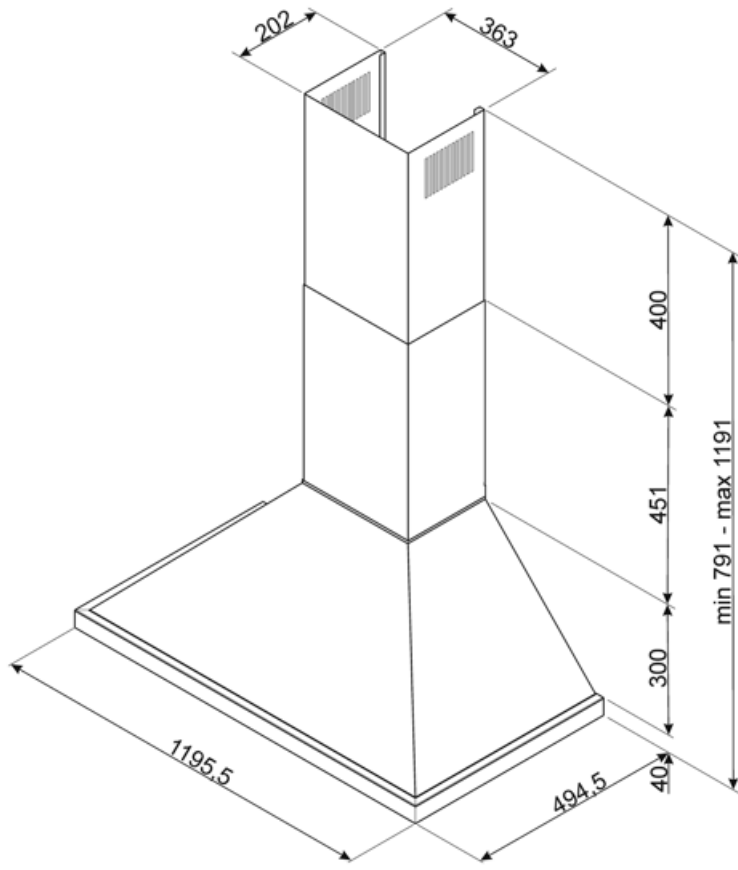

Vedonestoventtiili

Kyllä

	Imuteho (IEC 61591) [m³/h]	Äänitaso (IEC 60704-2-13) [dBA]
Nopeus 1	287	49
Nopeus 2	389	58
Nopeus 3	606	67
Suurin nopeus	777	73

Suorituskyky/energiamerkintä

Vuotuinen energiankulutus	42 kWh/a	Melutaso minimi nopeudella (SPEmin)	49 dBA
Energiatehokkuusluokka FDE	A+	Melutaso korkeimmalla tehokkuudella	67 dBA
Virran dynaamisen tehokkuuden luokka (FDEC)	A	Airbourne-akustinen A-painotettu ääniteho päästökierrosnopeudella (SPEboost)	73 dBA
Valon tehokkuus (LF)	74,8 lux/W	aikaa lisäävä tekijä (F)	0,7
Valon tehokkuus (LEC)	A	Ensimmäisen uunin energiatehokkuusluokka	41,4
Rasvasuodattimen tehokkuus	74,9 %	Mitattu ilmavirta tehokkaimmassa tilassa	400 m³/h
Rasvasuodattimen tehokkuusluokka (GFEC)	D	Korkeimman tehokkuuden ilmanpaine	490 Pa
Ilmavirta alimmalla nopeudella	287 m³/h	Mitattu sähkövirta tehokkaimmalla ohjelmalla	150 W
Ilmavirta max nopeudella	606 m³/h	Valojen normaali tehokkuus	4 W
Ilmavirran nopeutin	777 m³/h	Keskiarvoinen valaistus keittiötasoilla	329 lux
		Melutaso korkeimmalla tehokkuudella	67 dBA

Sähköliitântä

Sähköliitântäluokitus	280 W	Taajuus	50-60 Hz
Jännite	220-240 V	Johdon pituus	1000 mm

Myös saatavana

Väri vaihtoehdot	Valkoinen, Musta, Ruostumaton teräs, Turquese	Muunvärisen mallin koodi	KPF12WH/BL/X/T