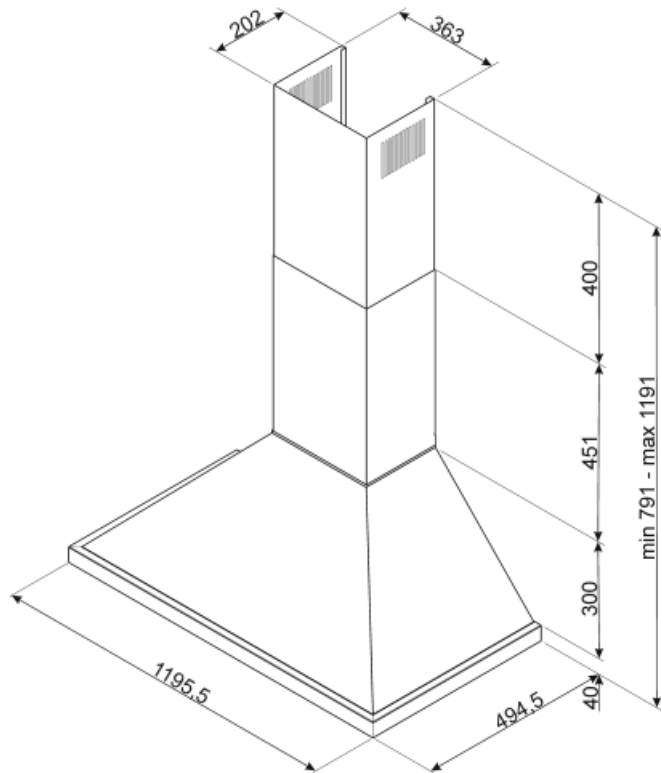

Uttrekkingshastighet (IEC 61591) [m³/h]	Støynivå (IEC 60704-2-13) [dB(A)]
Hastighet 1	287	49
Hastighet 2	389	58
Hastighet 3	606	67
Intensiv hastighet	777	73

Kapasitets-/energetikett

Årlig Effektivt Forbruk (AEChood)	42 kWh/a	Airbourne akustisk A-veid lydeffektnivå Emission på minimum hastighet (SPEmin)	49 dB(A)
Energi effektivitets klasse (EEC)	A+	Airbourne akustisk A-veid lydeffektnivå Emission på minimum hastighet (SPEmax)	67 dB(A)
Flytende Dynamisk Effektivitet (FDE)	36.3	Airbourne akustisk A-veid lydeffektnivå Emission på økende hastighet (SPEboost)	73 dB(A)
Flytende Dynamisk Effektivitet (FDEC)	A	Tidsøkning faktor (F)	0.7
Belysning Effektivitet (LE)	74.8 lux/W	Energi effektivitetsindeks for stekeovn 1	41.4
Belysning Effektivitet klasse (LEC)	A	Målt lufttrykk på beste effektssgrad (QBEP)	400 m³/h
Fett filtreringsutbytte (GFE)	74.9 %	Målt lufttrykk på beste effektssgrad (QBEP)	490 Pa
Fettfiltrering effektivitetsklasse (GFE)	D	Målt strøm på beste virkningsgrad	150 W
Luftflyt ved mininum fart (Qmin)	287 m³/h	Normal styrke på lyssystem (WI)	4 W
Luftmengde ved maksimal hastighet (Qmax)	606 m³/h	Gjennomsnittlig belysning av lyset på kokeflaten (emiddle)	329 lux
Luftmengde ved økt hastighet (Qboost)	777 m³/h	Lydstyrke nivå på høyeste styrke (Lwa)	67 dB(A)

Elektrisk tilkobling

Elektrisk tilkoblingseffekt	280 W	Frekvens	50-60 Hz
Spenning	220-240 V	Lengde på ledning	1000 mm

Også tilgjengelig

Andre tilgjengelige
farger

Hvit, Sort, Rustfritt stål,
Turquese

Andre tilgjengelige
fargekoder

KPF12WH/BL/X/T