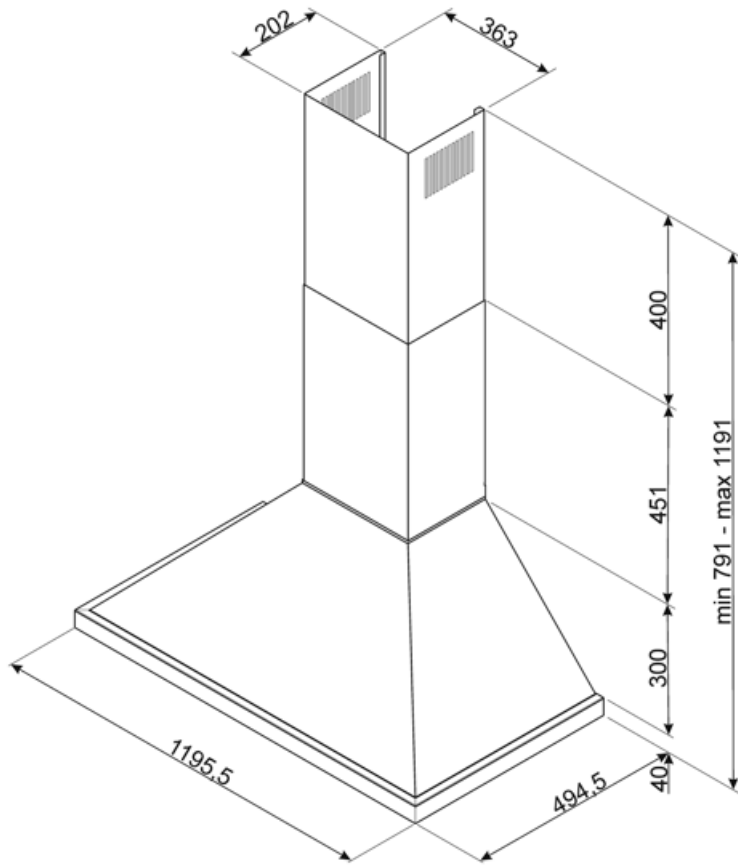

Kommandon

Kontroller	Vred	Vred	Portofino
Antal vred	2	Färg på kontroller	Rostfritt stål liknande

Program / funktioner

Antal hastigheter	3
Intensiv hastighet	

Teknisk specifikation

			
Antal ljuskällor	4	Antal filter	4
Typ av lampa	LED	Fettfilter	Rostfritt stål
Effekt lampa	4 W	Luftutlopp	150 mm
Ljusets färgtemperatur, skala (K)	4000 K	Minsta avstånd till gashäll	650 mm
Maximal kapacitet i fritt läge (P0)	815 m ³ /h	Minsta avstånd till elektrisk häll	650 mm
Motoreffekt	275 W	Backventil	Ja

Elektrisk anslutning

Anslutningseffekt	280 W	Sladdens längd	1000 mm
Spänning	220-240 V	Typ av kontakt	Nej
Frekvens	50-60 Hz		

Även tillgängligt

Andra tillgängliga färger	Vit, Svart, Rostfritt stål, Turkos	Andra tillgängliga färgkoder	KPF12WH/BL/X/T
---------------------------	------------------------------------	------------------------------	----------------