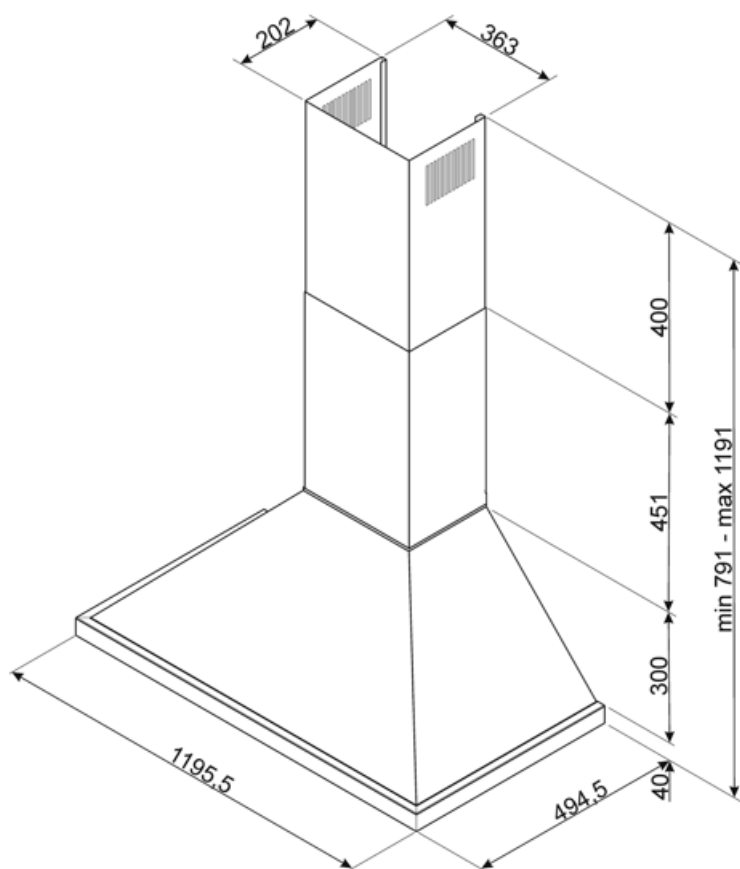

Hastighed 2	389	58
Hastighed 3	606	67
Intensiv hastighed	777	73

Ydeevne/energimærke

Årligt effektivitet forbrug (AEChood)	42 kWh/a	Luftbåren, akustisk A-vægtet lydtryks-emission ved minimumshastighed (SPEmin)	49 dBA
Energieffektivitetsklasse (EØF)	A+	Luftbåren, akustisk A-vægtet lydtryks-emission ved maksimumshastighed (SPEmax)	67 dBA
Fluid Dynamic Efficiency (FDE)	36,3	Luftbåren, akustisk A-vægtet lydtryks-emission ved boost-hastighed (SPEbooster)	73 dBA
Fluid Dynamic Efficiency Klasse (FDEC)	A	Tid, stigningsfaktor (F)	0,7
Belysningens effektivitet (LE)	74,8 lux/W	Energieffektivitetsindeks for første hulrum	41,4
Belysningens effektivitetsklasse (LEC)	A	Målt luftmængde ved bedste driftspunkt (Qbep)	400 m³/h
Fedtfiltrering effektivitet (GFE)	74,9 %	Målt lufttryk ved bedste driftspunkt (QBEP)	490 Pa
Fedtfiltrering effektivitetsklasse (GFEC)	D	Målt elektrisk effektoptag ved bedste driftspunkt (Wbep)	150 W
Luftstrøm ved minimumshastighed (Qmin)	287 m³/h	Normal effekt på lys-systemet (WI)	4 W
Luftstrøm ved maksimumshastighed (Qmax)	606 m³/h	Gennemsnitlige oplysning af belysning på kogezone (Emiddle)	329 lux
Luftstrøm ved boost-hastighed (Qboost)	777 m³/h	Lydeffektniveau på højeste indstilling (LWA)	67 dBA

Elektrisk tilslutning

Elektrisk klassificering	279 W	Kabellængde	1000 mm
Spænding	220-240 V	Stik	Nej
Frekvens (Hz)	50-60 Hz		

Fås også

Tilgængelige farver

KPF12WH/BL/X/RD

Alternative farver kan leveres Hvid, Sort, Rustfrit stål, Rød