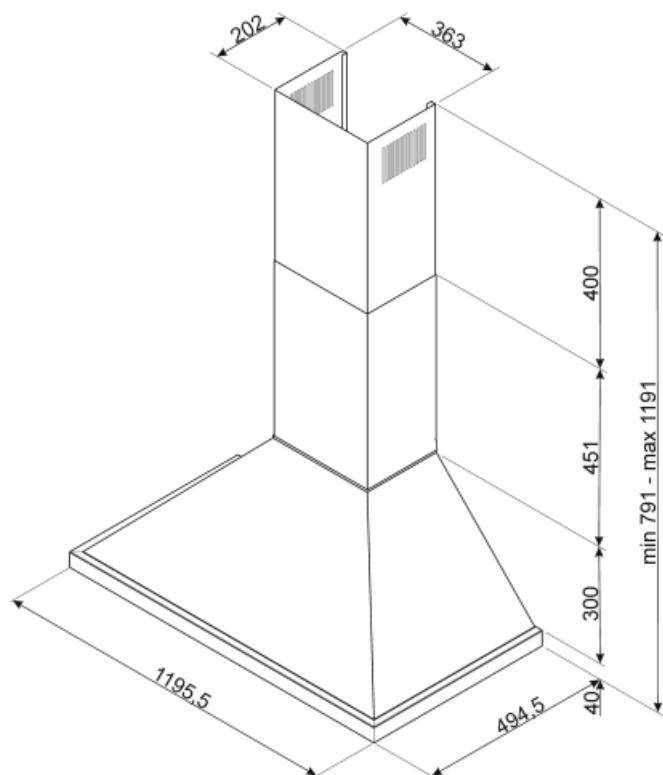

Udsugningshastighed IEC 61591 [m³/h]	Støjniveau (IEC 60704- 2 -13) [dB(A)]
Hastighed 1	287	49
Hastighed 2	389	58
Hastighed 3	606	67
Intensiv hastighed	777	73

Ydeevne/energimærke

Årligt effektivitet forbrug (AEChood)	42 kWh/a	Luftbåren, akustisk A-vægtet lydtryks-emission ved minimumshastighed (SPEmin)	49 dB(A)
Energieffektivitetsklasse (EØF)	A+	Luftbåren, akustisk A-vægtet lydtryks-emission ved maksimumshastighed (SPEmax)	67 dB(A)
Fluid Dynamic Efficiency (FDE)	36.3	Luftbåren, akustisk A-vægtet lydtryks-emission ved boost-hastighed (SPEbooster)	73 dB(A)
Fluid Dynamic Efficiency Klasse (FDEC)	A	Tid, stigningsfaktor (F)	0.7
Belysningens effektivitet (LE)	74.8 lux/W	Energieffektivitetsindeks for første hulrum	41.4
Belysningens effektivitetsklasse (LEC)	A	Målt luftmængde ved bedste driftspunkt (Qbep)	400 m³/h
Fedtfiltrering effektivitet (GFE)	74.9 %	Målt lufttryk ved bedste driftspunkt (QBEP)	490 Pa
Fedtfiltrering effektivitetsklasse (GFEC)	D	Målt elektrisk effektoptag ved bedste driftspunkt (Wbep)	150 W
Luftstrøm ved minimumshastighed (Qmin)	287 m³/h	Normal effekt på lys-systemet (WI)	4 W
Luftstrøm ved maksimumshastighed (Qmax)	606 m³/h	Gennemsnitlige oplysning af belysning på kogezone (Emiddle)	329 lux
Luftstrøm ved boost-hastighed (Qboost)	777 m³/h	Lydeffektniveau på højeste indstilling (LWA)	67 dB(A)

Elektrisk tilslutning

Elektrisk klassificering	279 W	Frekvens (Hz)	50-60 Hz
Spænding	220-240 V	Kabellængde	1000 mm

Fås også

Alternative farver kan leveres

Hvid, Sort, Rustfrit stål, Rød

Tilgængelige farver

KPF12WH/BL/X/RD