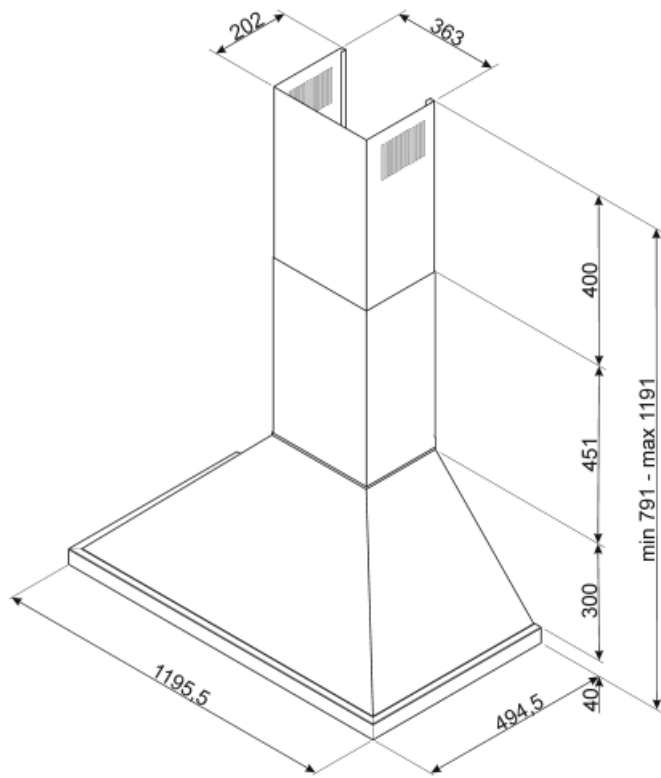

Vedonestoventtiili

Kyllä

	Imuteho (IEC 61591) [m³/h]	Äänitaso (IEC 60704-2-13) [dB(A)]
Nopeus 1	287	49
Nopeus 2	389	58
Nopeus 3	606	67
Suurin nopeus	777	73

Suorituskyky/energiamerkintä

Vuotuinen energiankulutus	42 kWh/a	Melutaso minimi nopeudella (SPEmin)	49 dB(A)
Energiatehokkuusluokka FDE	A+	Melutaso korkeimmalla tehokkuudella	67 dB(A)
Virran dynaamisen tehokkuuden luokka (FDEC)	A	Airbourne-akustinen A-painotettu ääniteho päästökierrosnopeudella (SPEboost)	73 dB(A)
Valon tehokkuus (LF)	74,8 lux/W	aikaa lisäävä tekijä (F)	0,7
Valon tehokkuus (LEC)	A	Ensimmäisen uunin energiatehokkuusluokka	41,4
Rasvasuodattimen tehokkuus	74,9 %	Mitattu ilmavirta tehokkaimmassa tilassa	400 m³/h
Rasvasuodattimen tehokkuusluokka (GFEC)	D	Korkeimman tehokkuuden ilmanpaine	490 Pa
Ilmavirta alimmalla nopeudella	287 m³/h	Mitattu sähkövirta tehokkaimmalla ohjelmalla	150 W
Ilmavirta max nopeudella	606 m³/h	Valojen normaali tehokkuus	4 W
Ilmavirran nopeutin	777 m³/h	Keskiarvoinen valaistus keittiötasoilla	329 lux
		Melutaso korkeimmalla tehokkuudella	67 dB(A)

Sähköliitântä

Sähköliitântäluokitus	279 W	Taajuus	50-60 Hz
Jännite	220-240 V	Johdon pituus	1000 mm

Myös saatavana

Väri vaihtoehdot	Valkoinen, Musta, Ruostumaton teräs, Punainen	Muunvärisen mallin koodi	KPF12WH/BL/X/RD