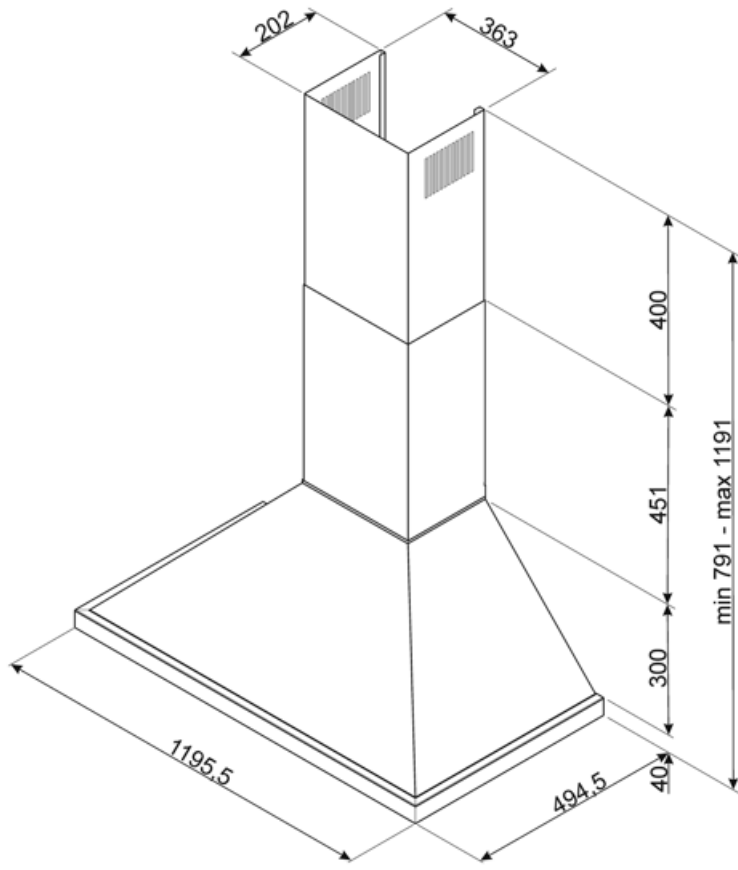

IEC קצב הוצאה 61591 [m³/h]	IEC רמת רעש 60704-2-13 [dBA]
קולטי אדים	287	49
קולטי אדים	389	58
קולטי אדים	606	67
Gruppo specifico per famiglia cappe.	777	73

תווית חשמל / ביצועים

צריכת יעילות שנתית (AEChood)	42 kWh/a	פליטת עוצמת צליל אקוסטית באוויר A בשקלול במהירות מינימלית (SPEmin)	49 dBA
דרגת יעילות אנרגטית (FDE)	A+	פליטת עוצמת צליל אקוסטית באוויר A בשקלול במהירות מרבית (SPEmax)	67 dBA
יעילות דינמית נוזלית (FDEC)	36.3	פליטת עוצמת צליל אקוסטית באוויר A בשקלול במהירות מואצת (SPEboost)	73 dBA
קטגוריית יעילות דינמית נוזלית (FDEC)	A	מקדם הארכת זמן (F)	0.7
יעילות תאורה (LE)	74.8 lux/W	אינדקס יעילות אנרגטית	41.4
קטגוריית יעילות תאורה (LEC)	A	קצב זרימת אוויר נמדד בנקודת היעילות הטובה ביותר (Qbep)	400 m³/h
יעילות סינון שומן (GFE)	74.9 %	לחץ אוויר נמדד בנקודת היעילות הטובה ביותר (Pbep)	490 Pa
קטגוריית יעילות סינון שומן (GFEC)	D	מבוא הספק חשמל נמדד בנקודת היעילות הטובה ביותר (Wbep)	150 W
זרימת אוויר במהירות מינימלית (Qmin)	287 m³/h	צריכת חשמל נקובה במערכת התאורה (WL)	4 W
זרימת אוויר במהירות מקסימלית (Qmax)	606 m³/h	הארה ממוצעת של התאורה במשטח הבישול (Emiddle)	329 lux
זרימת אוויר במהירות מואצת (Qboost)	777 m³/h	רמת עוצמת צליל בהגדרה הגבוהה ביותר (Lwa)	67 dBA

חיבור חשמלי

דירוג חיבור חשמלי מתח	279 W 220-240 V	תדר (Hz)	50-60 Hz
		אורך כבל חשמל	1000 mm

זמין גם

Alternative colours available	White, Black, Stainless steel, Red	Available colours	KPF12WH/BL/X/RD