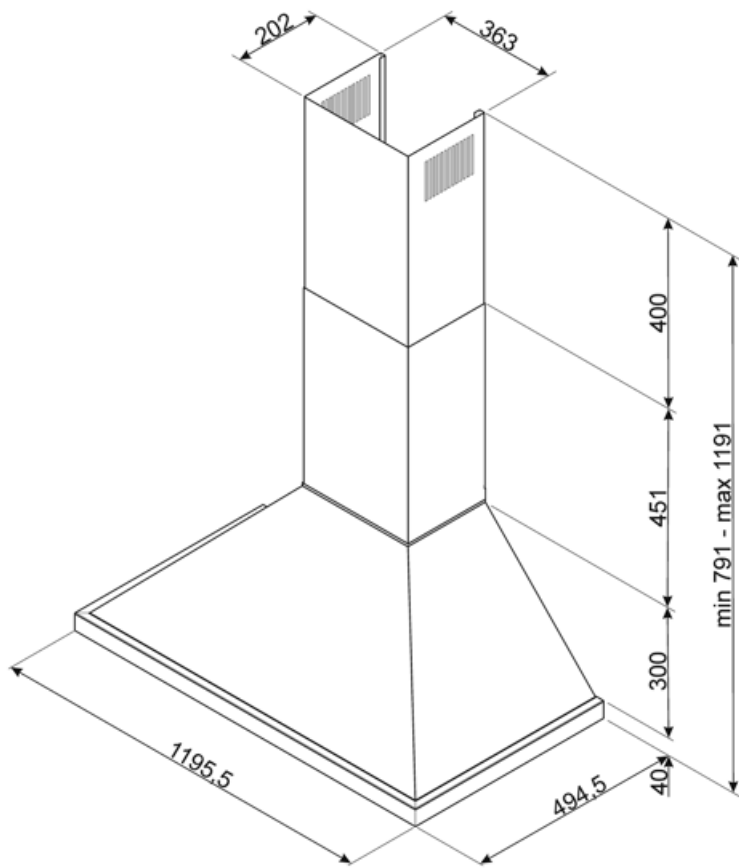

Hastighet 2	389	58
Hastighet 3	606	67
Intensiv hastighet	777	73

Kapasitets-/energetikett

Årlig Effektivt Forbruk (AEChood)	42 kWh/a	Airbourne akustisk A-veid lydeffektnivå Emission på minimum hastighet (SPEmin)	49 dBA
Energi effektivitets klasse (EEC)	A+	Airbourne akustisk A-veid lydeffektnivå Emission på minimum hastighet (SPEmax)	67 dBA
Flytende Dynamisk Effektivitet (FDE)	36,3	Airbourne akustisk A-veid lydeffektnivå Emission på økende hastighet (SPEboost)	73 dBA
Flytende Dynamisk Effektivitet (FDEC)	A	Tidsøkning faktor (F)	0,7
Belysning Effektivitet (LE)	74,8 lux/W	Energi effektivitetsindeks for stekeovn 1	41,4
Belysning Effektivitet klasse (LEC)	A	Målt lufttrykk på beste effektssgrad (QBEP)	400 m³/h
Fett filtreringsutbytte (GFE)	74,9 %	Målt lufttrykk på beste effektssgrad (QBEP)	490 Pa
Fettfiltrering effektivitetsklasse (GFE)	D	Målt strøm på beste virkningsgrad	150 W
Luftflyt ved mininum fart (Qmin)	287 m³/h	Normal styrke på lyssystem (WI)	4 W
Luftmengde ved maksimal hastighet (Qmax)	606 m³/h	Gjennomsnittlig belysning av lyset på kokeflaten (emiddle)	329 lux
Luftmengde ved økt hastighet (Qboost)	777 m³/h	Lydstyrke nivå på høyeste styrke (Lwa)	67 dBA

Elektrisk tilkobling

Elektrisk tilkoblingseffekt	279 W	Frekvens	50-60 Hz
Spenning	220-240 V	Lengde på ledning	1000 mm

Også tilgjengelig

Andre tilgjengelige farger	Hvit, Sort, Rustfritt stål, Rød	Andre tilgjengelige fargekoder	KPF12WH/BL/X/RD