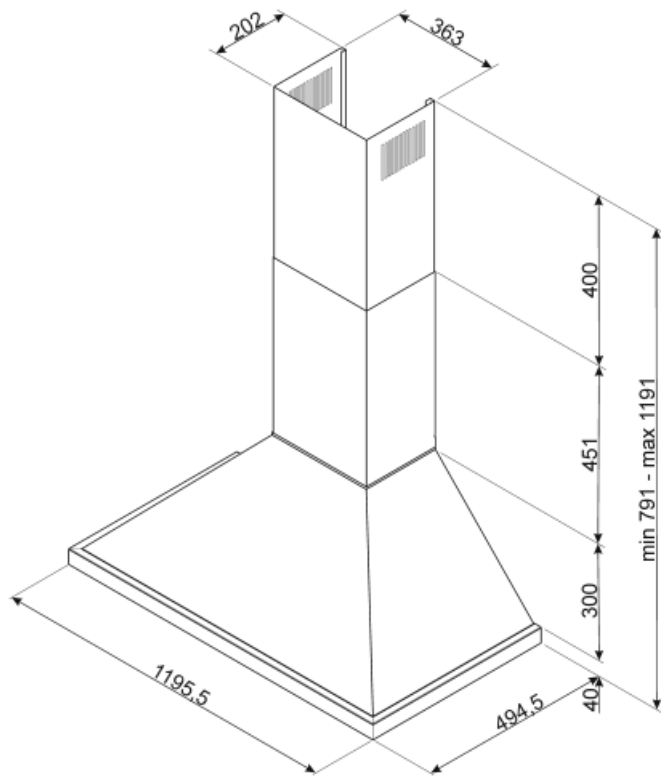

Elektrisk anslutning

Anslutningseffekt	279 W	Frekvens	50-60 Hz
Spänning	220-240 V	Sladdens längd	1000 mm

Även tillgängligt

Andra tillgängliga färger	Vit, Svart, Rostfritt stål, Röd	Andra tillgängliga färgkoder	KPF12WH/BL/X/RD
---------------------------	---------------------------------	------------------------------	-----------------