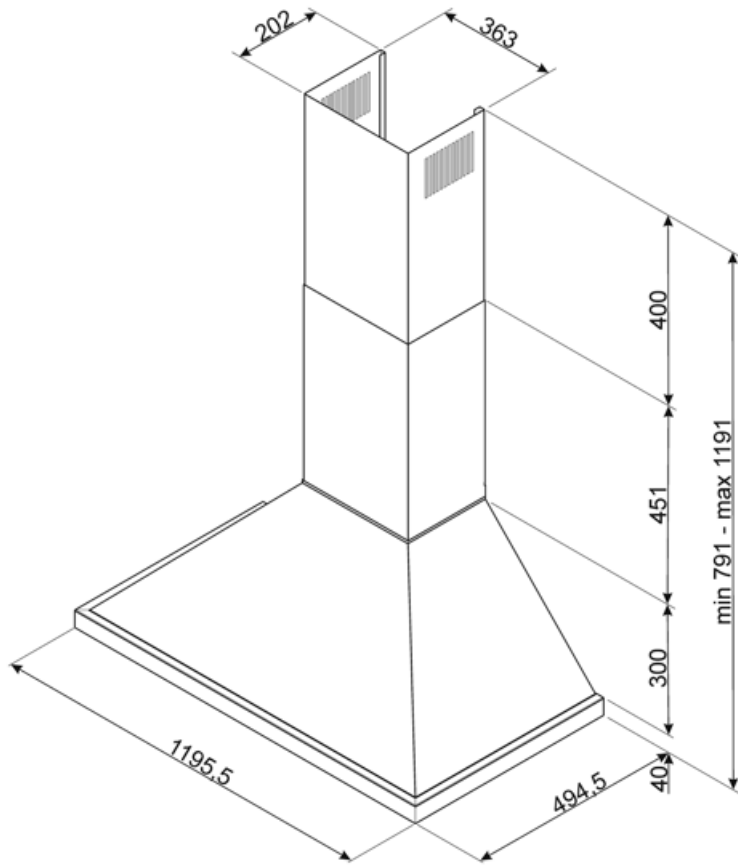

Kommandon

Kontroller	Vred	Vred	Portofino
Antal vred	2	Färg på kontroller	Rostfritt stål liknande

Program / funktioner

Antal hastigheter	3
Intensiv hastighet	

Teknisk specifikation

			
Antal ljuskällor	4	Antal filter	4
Typ av lampa	LED	Fettfilter	Rostfritt stål
Effekt lampa	4 W	Luftutlopp	150 mm
Ljusets färgtemperatur, skala (K)	4000 K	Minsta avstånd till gashäll	650 mm
Maximal kapacitet i fritt läge (P0)	815 m ³ /h	Minsta avstånd till elektrisk häll	650 mm
Motoreffekt	275 W	Backventil	Ja

Elektrisk anslutning

Anslutningseffekt	279 W	Sladdens längd	1000 mm
Spänning	220-240 V	Typ av kontakt	Nej
Frekvens	50-60 Hz		

Även tillgängligt

Andra tillgängliga färger	Vit, Svart, Rostfritt stål, Röd	Andra tillgängliga färgkoder	KPF12WH/BL/X/RD
---------------------------	---------------------------------	------------------------------	-----------------