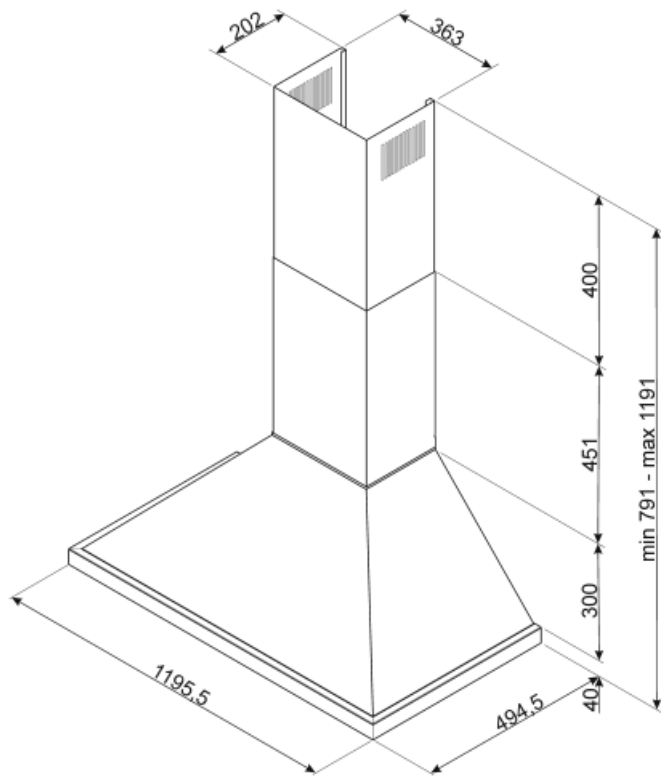

Kapacitet (IEC 61591) [m³/h]	Ljudnivå (IEC 60704-2-13) [dBA]
Hastighet 1	287	49
Hastighet 2	389	58
Hastighet 3	606	67
Intensivläge	777	73

Kapacitet/energietikett

Årlig effektförbrukning (AEChood)	42 kWh/a	Luftburet akustiskt buller för A-viktade ljudeffektsutsläpp vid min.hastighet (SPEmin)	49 dBA
Energiklass (EEC)	A+	Luftburet akustiskt buller för A-viktade ljudeffektutsläpp vid maxhastighet (SPEmax)	67 dBA
Flödesdynamisk effektivitet (FDE)	36.3	Luftburet akustiskt buller för A-viktade ljudeffektutsläpp vid intensivläge (SPEboost)	73 dBA
Flödesdynamisk effektivitetsklass (FDEC)	A	Tidsökningfaktor (F)	0.7
Ljuseffektivitet (LE)	74.8 lux/W	Energieffektivitetsindex	41.4
Ljuseffektivitetsklass (LEC)	A	Mest effektiva luftflöde (Qbep)	400 m³/h
Fettfiltreringseffektivitet (GFE)	74.9 %	Uppmätt lufttryck vid bästa effektivitetsposition (Pbep)	490 Pa
Fettfiltreringseffektivitetsklass (GFEC)	D	Uppmätt elförbrukning vid bästa effektivitetspunkt (Wbep)	150 W
Luftflöde, min.hastighet (Qmin)	287 m³/h	Ljusets anslutningseffekt (WI)	4 W
Luftflöde vid maxhastighet (Qmax)	606 m³/h	Genomsnittligt ljus från ljuskälla på tillagningsyta (Emiddle)	329 lux
Luftflöde vid intensivläge (Qboost)	777 m³/h	Ljudtryck vid högsta läge (Lwa)	67 dBA

Elektrisk anslutning

Anslutningseffekt	279 W	Frekvens	50-60 Hz
Spänning	220-240 V	Sladdens längd	1000 mm

Även tillgängligt

Andra tillgängliga färger	Vit, Svart, Rostfritt stål, Röd	Andra tillgängliga färgkoder	KPF12WH/BL/X/RD