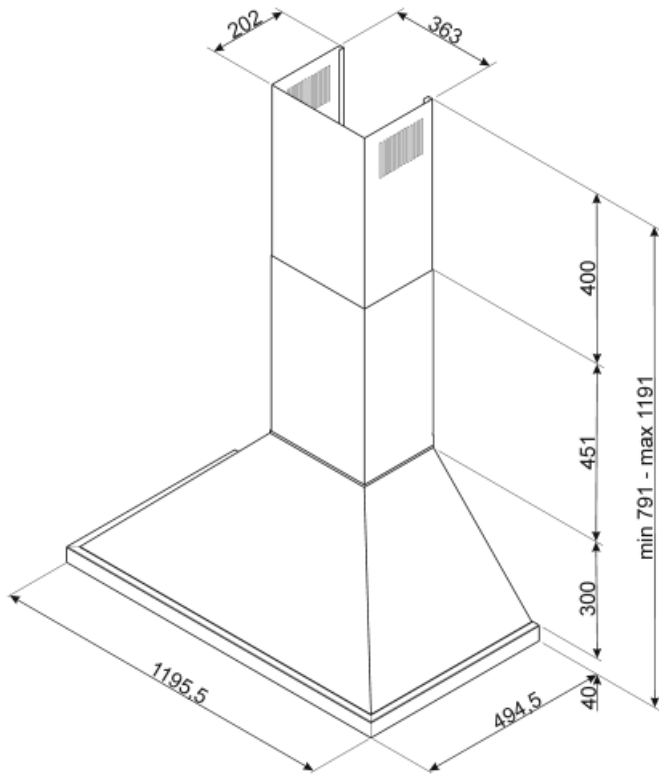

Vedonestoventtiili

Kyllä

	Imuteho (IEC 61591) [m³/h]	Äänitaso (IEC 60704-2-13) [dB(A)]
Nopeus 1	287	49
Nopeus 2	389	58
Nopeus 3	606	67
Suurin nopeus	777	73

Suorituskyky/energiamerkintä

A+

Vuotuinen energiankulutus	42 kWh/a	Melutaso minimi nopeudella (SPEmin)	49 dB(A)
Energiatehokkuusluokka FDE	A+ 36,3	Melutaso korkeimmalla tehokkuudella	67 dB(A)
Virran dynaamisen tehokkuuden luokka (FDEC)	A	Airbourne-akustinen A-painotettu ääniteho päästökierrosnopeudella (SPEboost)	73 dB(A)
Valon tehokkuus (LF)	74,8 lux/W	aikaa lisäävä tekijä (F)	0,7
Valon tehokkuus (LEC)	A	Ensimmäisen uunin energiatehokkuusluokka	41,4
Rasvasuodattimen tehokkuus	74,9 %	Mitattu ilmavirta tehokkaimmassa tilassa	400 m³/h
Rasvasuodattimen tehokkuusluokka (GFEC)	D	Korkeimman tehokkuuden ilmanpaine	490 Pa
Ilmavirta alimmalla nopeudella	287 m³/h	Mitattu sähkövirta tehokkaimmalla ohjelmalla	150 W
Ilmavirta max nopeudella	606 m³/h	Valojen normaali tehokkuus	4 W
Ilmavirran nopeutin	777 m³/h	Keskiarvoinen valaistus keittiötasoilla	329 lux
		Melutaso korkeimmalla tehokkuudella	67 dB(A)

Sähköliitännä

Sähköliitännäluokitus	280 W	Taajuus	50-60 Hz
Jännite	220-240 V	Johdon pituus	1000 mm

Myös saatavana

Väri vaihtoehdot	Musta, Ruostumaton teräs, Punainen, Turquese	Muunvärisen mallin koodi	KPF12BL/X/RD/T