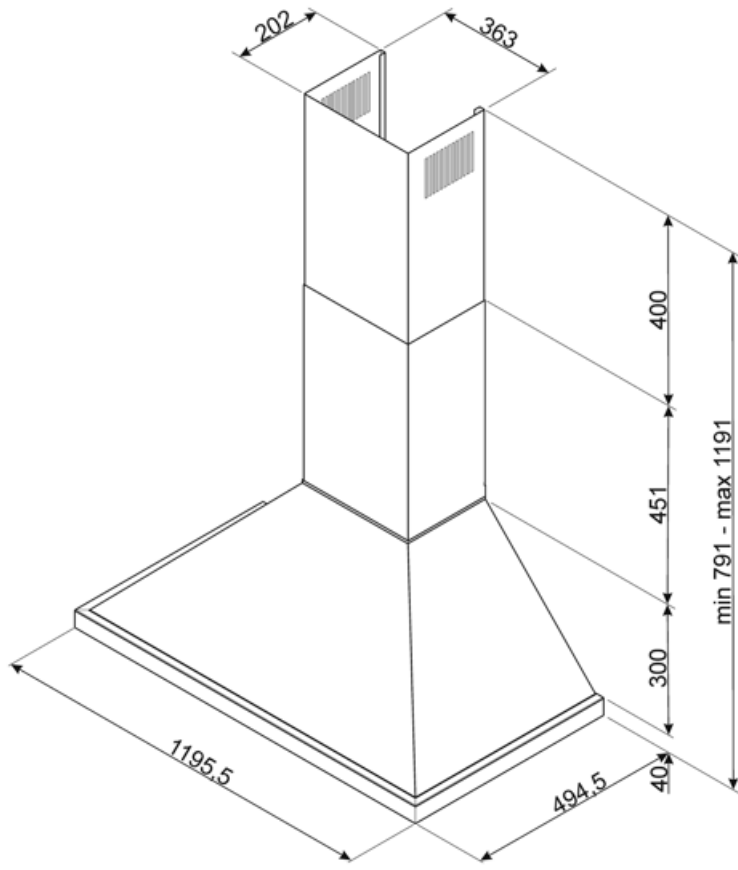

IEC קצב הוצאה 61591 [m³/h]	IEC רמת רעש 60704-2-13 [dBA]
קולטי אדים	287	49
קולטי אדים	389	58
קולטי אדים	606	67
Gruppo specifico per famiglia cappe.	777	73

תווית חשמל / ביצועים

צריכת יעילות שנתית (AEChood)	42 kWh/a	פליטת עוצמת צליל אקוסטית באוויר A בשקלול במהירות מינימלית (SPEmin)	49 dBA
דרגת יעילות אנרגטית (FDE)	A+	פליטת עוצמת צליל אקוסטית באוויר A בשקלול במהירות מרבית (SPEmax)	67 dBA
יעילות דינמית נוזלית (FDEC)	36.3	פליטת עוצמת צליל אקוסטית באוויר A בשקלול במהירות מואצת (SPEboost)	73 dBA
קטגוריית יעילות דינמית נוזלית (FDEC)	A	מקדם הארכת זמן (F)	0.7
יעילות תאורה (LE)	74.8 lux/W	אינדקס יעילות אנרגטית	41.4
קטגוריית יעילות תאורה (LEC)	A	קצב זרימת אוויר נמדד בנקודת היעילות הטובה ביותר (Qbep)	400 m³/h
יעילות סינון שומן (GFE)	74.9 %	לחץ אוויר נמדד בנקודת היעילות הטובה ביותר (Pbep)	490 Pa
קטגוריית יעילות סינון שומן (GFEC)	D	מבוא הספק חשמל נמדד בנקודת היעילות הטובה ביותר (Wbep)	150 W
זרימת אוויר במהירות מינימלית (Qmin)	287 m³/h	צריכת חשמל נקובה במערכת התאורה (WL)	4 W
זרימת אוויר במהירות מקסימלית (Qmax)	606 m³/h	הארה ממוצעת של התאורה במשטח הבישול (Emiddle)	329 lux
זרימת אוויר במהירות מואצת (Qboost)	777 m³/h	רמת עוצמת צליל בהגדרה הגבוהה ביותר (Lwa)	67 dBA

חיבור חשמלי

דירוג חיבור חשמלי מתח	280 W 220-240 V	תדר (Hz)	50-60 Hz
		אורך כבל חשמל	1000 mm

זמין גם

Alternative colours available	Black, Stainless steel, Red, Turquoise	Available colours	KPF12BL/X/RD/T