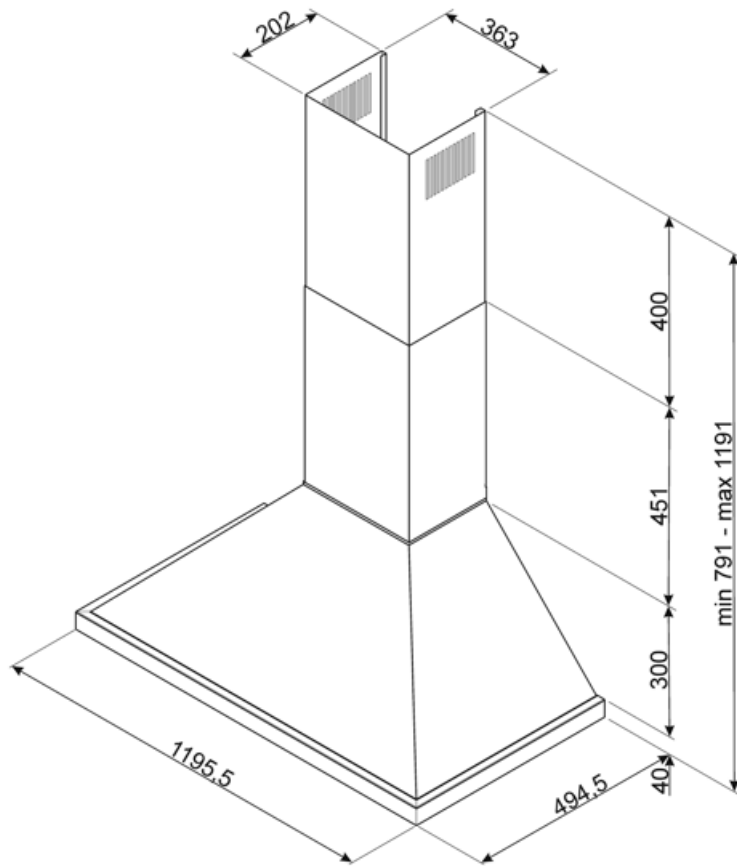

Uttrekkingshastighet (IEC 61591) [m³/h]	Støynivå (IEC 60704-2-13) [dBA]
Hastighet 1	287	49
Hastighet 2	389	58
Hastighet 3	606	67
Intensiv hastighet	777	73

Kapasitets-/energetikett

Årlig Effektivt Forbruk (AEChood)	42 kWh/a	Airbourne akustisk A-veid lydeffektnivå Emission på minimum hastighet (SPEmin)	49 dBA
Energi effektivitets klasse (EEC)	A+	Airbourne akustisk A-veid lydeffektnivå Emission på minimum hastighet (SPEmax)	67 dBA
Flytende Dynamisk Effektivitet (FDE)	36.3	Airbourne akustisk A-veid lydeffektnivå Emission på økende hastighet (SPEboost)	73 dBA
Flytende Dynamisk Effektivitet (FDEC)	A	Tidsøkning faktor (F)	0.7
Belysning Effektivitet (LE)	74.8 lux/W	Energi effektivitetsindeks for stekeovn 1	41.4
Belysning Effektivitet klasse (LEC)	A	Målt lufttrykk på beste effektssgrad (QBEP)	400 m³/h
Fett filtreringsutbytte (GFE)	74.9 %	Målt lufttrykk på beste effektssgrad (QBEP)	490 Pa
Fettfiltrering effektivitetsklasse (GFE)	D	Målt strøm på beste virkningsgrad	150 W
Luftflyt ved mininum fart (Qmin)	287 m³/h	Normal styrke på lyssystem (WI)	4 W
Luftmengde ved maksimal hastighet (Qmax)	606 m³/h	Gjennomsnittlig belysning av lyset på kokeflaten (emiddle)	329 lux
Luftmengde ved økt hastighet (Qboost)	777 m³/h	Lydstyrke nivå på høyeste styrke (Lwa)	67 dBA

Elektrisk tilkobling

Elektrisk tilkoblingseffekt	280 W	Frekvens	50-60 Hz
Spenning	220-240 V	Lengde på ledning	1000 mm

Også tilgjengelig

Andre tilgjengelige
farger

Sort, Rustfritt stål, Rød,
Turquese

Andre tilgjengelige
fargekoder

KPF12BL/X/RD/T