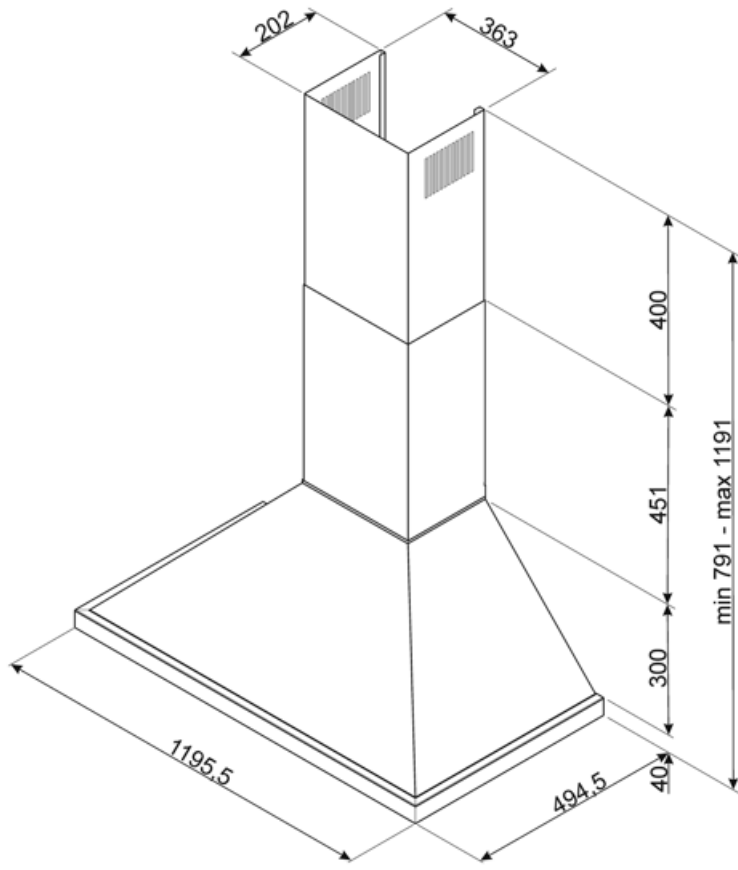

Kapacitet (IEC 61591) [m³/h]	Ljudnivå (IEC 60704-2-13) [dBA]
Hastighet 1	287	49
Hastighet 2	389	58
Hastighet 3	606	67
Intensivläge	777	73

Kapacitet/energietikett

Årlig effektförbrukning (AEChood)	42 kWh/a	Luftburet akustiskt buller för A-viktade ljudeffektsutsläpp vid min.hastighet (SPEmin)	49 dBA
Energiklass (EEC)	A+	Luftburet akustiskt buller för A-viktade ljudeffektutsläpp vid maxhastighet (SPEmax)	67 dBA
Flödesdynamisk effektivitet (FDE)	36,3	Luftburet akustiskt buller för A-viktade ljudeffektutsläpp vid intensivläge (SPEboost)	73 dBA
Flödesdynamisk effektivitetsklass (FDEC)	A	Tidsökningfaktor (F)	0,7
Ljuseffektivitet (LE)	74,8 lux/W	Energieffektivitetsindex	41,4
Ljuseffektivitetsklass (LEC)	A	Mest effektiva luftflöde (Qbep)	400 m³/h
Fettfiltreringseffektivitet (GFE)	74,9 %	Uppmätt lufttryck vid bästa effektivitetsposition (Pbep)	490 Pa
Fettfiltreringseffektivitetsklass (GFEC)	D	Uppmätt elförbrukning vid bästa effektivitetspunkt (Wbep)	150 W
Luftflöde, min.hastighet (Qmin)	287 m³/h	Ljusets anslutningseffekt (WI)	4 W
Luftflöde vid maxhastighet (Qmax)	606 m³/h	Genomsnittligt ljus från ljuskälla på tillagningsyta (Emiddle)	329 lux
Luftflöde vid intensivläge (Qboost)	777 m³/h	Ljudtryck vid högsta läge (Lwa)	67 dBA

Elektrisk anslutning

Anslutningseffekt	280 W	Frekvens	50-60 Hz
Spänning	220-240 V	Sladdens längd	1000 mm

Även tillgängligt

Andra tillgängliga färger	Svart, Rostfritt stål, Röd, Turkos	Andra tillgängliga färgkoder	KPF12BL/X/RD/T