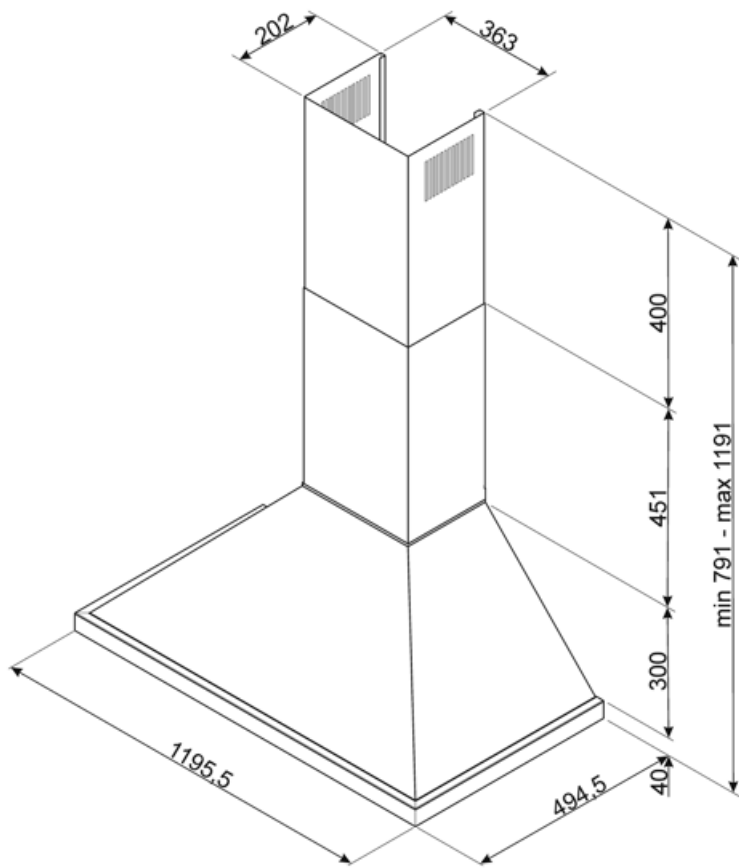

IEC קצב הוצאה 61591 [m³/h]	IEC רמת רעש 60704-2-13 [dBA]
קולטי אדים	287	49
קולטי אדים	389	58
קולטי אדים	606	67
Gruppo specifico per famiglia cappe.	777	73

תווית חשמל / ביצועים

צריכת יעילות שנתית (AECood)	42 kWh/a	פליטת עוצמת צליל אקוסטית באוויר A בשקלול במהירות מינימלית (SPEmin)	49 dBA
דרגת יעילות אנרגטית (FDE)	A+	פליטת עוצמת צליל אקוסטית באוויר A בשקלול במהירות מרבית (SPEmax)	67 dBA
יעילות דינמית נוזלית (FDEC)	36.3	פליטת עוצמת צליל אקוסטית באוויר A בשקלול במהירות מואצת (SPEboost)	73 dBA
קטגוריית יעילות דינמית נוזלית (FDEC)	A	מקדם הארכת זמן (F)	0.7
יעילות תאורה (LE)	74.8 lux/W	אינדקס יעילות אנרגטית (GFEC)	41.4
קטגוריית יעילות תאורה (LEC)	A	קצב זרימת אוויר נמדד בנקודת היעילות הטובה ביותר (Qbep)	400 m³/h
יעילות סינון שומן (GFE)	74.9 %	לחץ אוויר נמדד בנקודת היעילות הטובה ביותר (Pbep)	490 Pa
קטגוריית יעילות סינון שומן (GFEC)	D	מבוא הספק חשמל נמדד בנקודת היעילות הטובה ביותר (Wbep)	150 W
זרימת אוויר במהירות מינימלית (Qmin)	287 m³/h	צריכת חשמל נקובה במערכת התאורה (WL)	4 W
זרימת אוויר במהירות מקסימלית (Qmax)	606 m³/h	הארה ממוצעת של התאורה במשטח הבישול (Emiddle)	329 lux
זרימת אוויר במהירות מואצת (Qboost)	777 m³/h	רמת עוצמת צליל בהגדרה הגבוהה ביותר (Lwa)	67 dBA

חיבור חשמלי

דירוג חיבור חשמלי מתח	280 W 220-240 V	תדר (Hz)	50-60 Hz
		אורך כבל חשמל	1000 mm

זמין גם

Alternative colours available	White, Black, Red, Turquoise	Available colours	KPF12WH/BL/X/RD/T