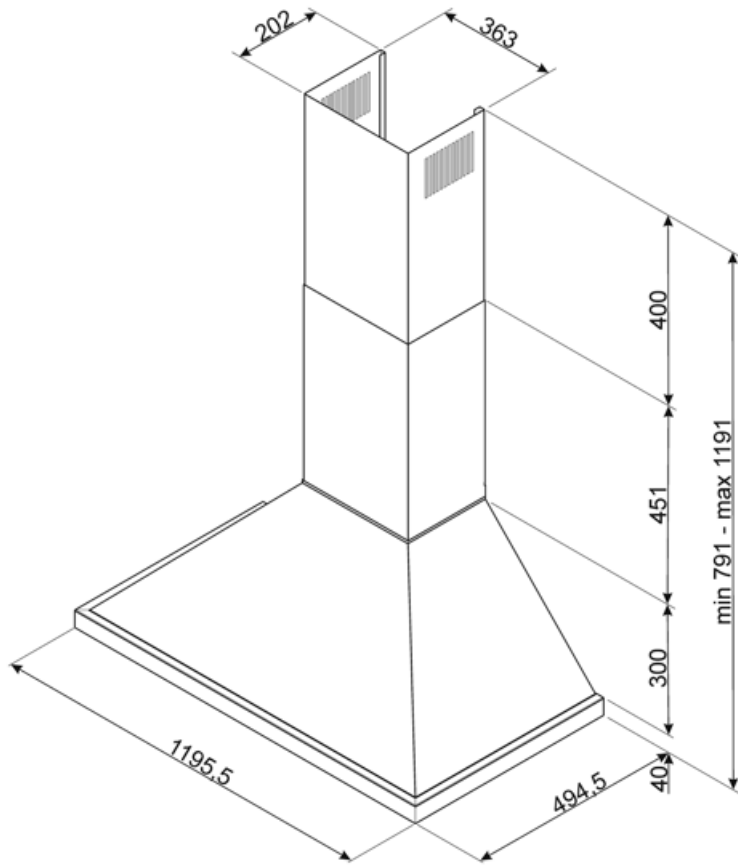

Hastighet 2	389	58
Hastighet 3	606	67
Intensiv hastighet	777	73

Kapasitets-/energetikett

Årlig Effektivt Forbruk (AEChood)	42 kWh/a	Airbourne akustisk A-veid lydeffektnivå Emission på minimum hastighet (SPEmin)	49 dBA
Energi effektivitets klasse (EEC)	A+	Airbourne akustisk A-veid lydeffektnivå Emission på minimum hastighet (SPEmax)	67 dBA
Flytende Dynamisk Effektivitet (FDE)	36,3	Airbourne akustisk A-veid lydeffektnivå Emission på økende hastighet (SPEboost)	73 dBA
Flytende Dynamisk Effektivitet (FDEC)	A	Tidsøkning faktor (F)	0,7
Belysning Effektivitet (LE)	74,8 lux/W	Energi effektivitetsindeks for stekeovn 1	41,4
Belysning Effektivitet klasse (LEC)	A	Målt lufttrykk på beste effektssgrad (QBEP)	400 m³/h
Fett filtreringsutbytte (GFE)	74,9 %	Målt lufttrykk på beste effektssgrad (QBEP)	490 Pa
Fettfiltrering effektivitetsklasse (GFE)	D	Målt strøm på beste virkningsgrad	150 W
Luftflyt ved mininum fart (Qmin)	287 m³/h	Normal styrke på lyssystem (WI)	4 W
Luftmengde ved maksimal hastighet (Qmax)	606 m³/h	Gjennomsnittlig belysning av lyset på kokeflaten (emiddle)	329 lux
Luftmengde ved økt hastighet (Qboost)	777 m³/h	Lydstyrke nivå på høyeste styrke (Lwa)	67 dBA

Elektrisk tilkobling

Elektrisk tilkoblingseffekt	280 W	Lengde på ledning	1000 mm
Spenning	220-240 V	Støpseltype	Nei
Frekvens	50-60 Hz		

Også tilgjengelig

Andre tilgjengelige farger	Hvit, Sort, Rød, Turquoise	Andre tilgjengelige fargekoder	KPF12WH/BL/X/RD/T