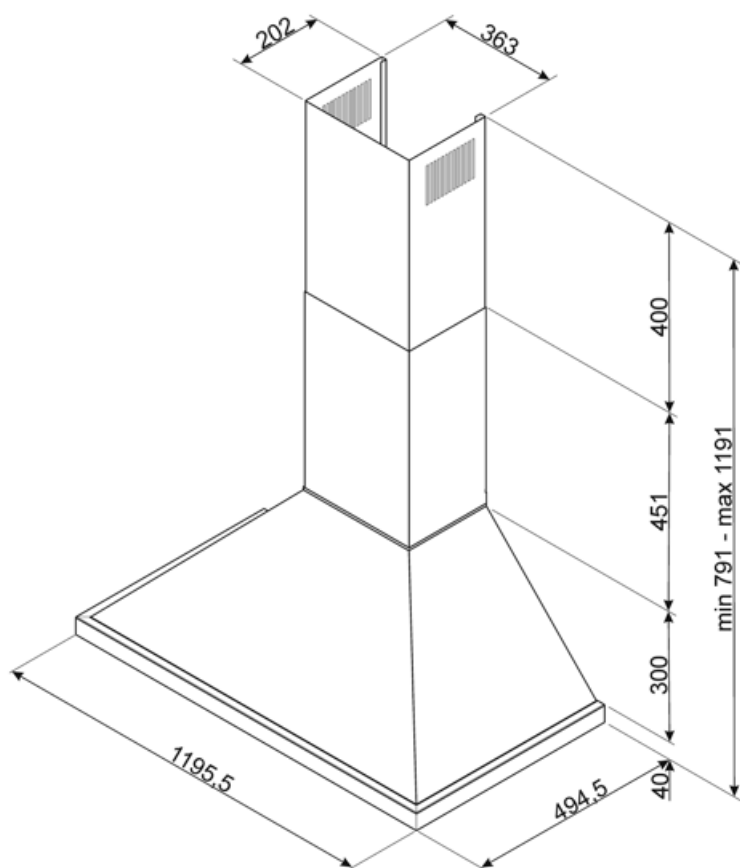

Hastighet 2	389	58
Hastighet 3	606	67
Intensiv hastighet	777	73

Kapasitets-/energetikett

Årlig Effektivt Forbruk (AEChood)	42 kWh/a	Airbourne akustisk A-veid lydeffektnivå Emission på minimum hastighet (SPEmin)	49 dBA
Energi effektivitets klasse (EEC)	A+	Airbourne akustisk A-veid lydeffektnivå Emission på minimum hastighet (SPEmax)	67 dBA
Flytende Dynamisk Effektivitet (FDE)	36.3	Airbourne akustisk A-veid lydeffektnivå Emission på økende hastighet (SPEboost)	73 dBA
Flytende Dynamisk Effektivitet (FDEC)	A	Tidsøkning faktor (F)	0.7
Belysning Effektivitet (LE)	74.8 lux/W	Energi effektivitetsindeks for stekeovn 1	41.4
Belysning Effektivitet klasse (LEC)	A	Målt lufttrykk på beste effektssgrad (QBEP)	400 m³/h
Fett filtreringsutbytte (GFE)	74.9 %	Målt lufttrykk på beste effektssgrad (QBEP)	490 Pa
Fettfiltrering effektivitetsklasse (GFE)	D	Målt strøm på beste virkningsgrad	150 W
Luftflyt ved mininum fart (Qmin)	287 m³/h	Normal styrke på lyssystem (WI)	4 W
Luftmengde ved maksimal hastighet (Qmax)	606 m³/h	Gjennomsnittlig belysning av lyset på kokeflaten (emiddle)	329 lux
Luftmengde ved økt hastighet (Qboost)	777 m³/h	Lydstyrke nivå på høyeste styrke (Lwa)	67 dBA

Elektrisk tilkobling

Elektrisk tilkoblingseffekt	280 W	Lengde på ledning	1000 mm
Spenning	220-240 V	Støpseltype	Nei
Frekvens	50-60 Hz		

Også tilgjengelig

Andre tilgjengelige farger	Hvit, Sort, Rød, Turquoise	Andre tilgjengelige fargekoder	KPF12WH/BL/X/RD/T