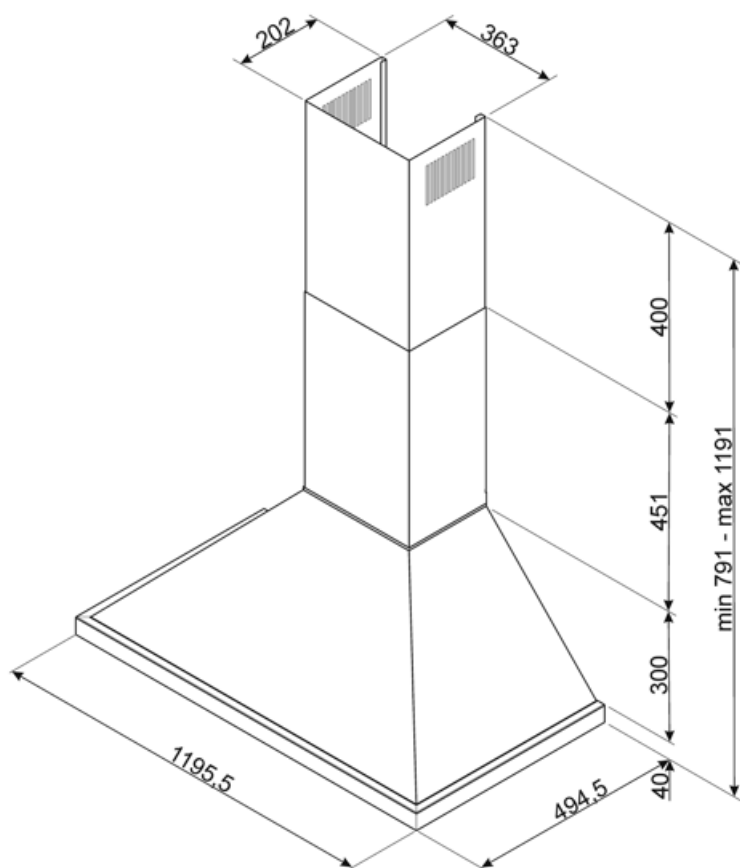

## Tekniske egenskaper

			
Antall lamper	4	Antall filtre	4
Type lampe	LED	Fettfiltre	Rustfritt stål
Lyseffekt	4 W	Luftutløp	150 mm
Temperaturskala	4000 K	Minste avstand fra gasskomfyr	650 mm
lampefarge		Minste avstand fra elektriskkomfyr	650 mm
Maksimal kapasitet i fri modus	815 m <sup>3</sup> /h	Tilbakeslagsventil	Ja
Motoreffekt	275 W		