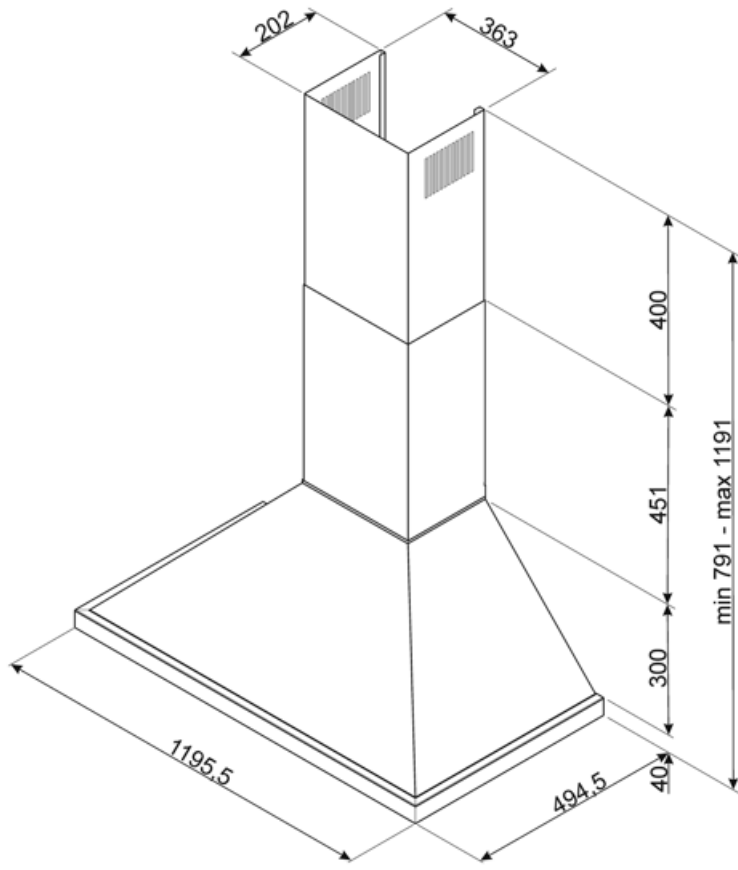

Kapacitet (IEC 61591) [m³/h]	Ljudnivå (IEC 60704-2-13) [dBA]
Hastighet 1	287	49
Hastighet 2	389	58
Hastighet 3	606	67
Intensivläge	777	73

Kapacitet/energietikett

Årlig effektförbrukning (AEChood)	42 kWh/a	Luftburet akustiskt buller för A-viktade ljudeffektsutsläpp vid min.hastighet (SPEmin)	49 dBA
Energiklass (EEC)	A+	Luftburet akustiskt buller för A-viktade ljudeffektutsläpp vid maxhastighet (SPEmax)	67 dBA
Flödesdynamisk effektivitet (FDE)	36.3	Luftburet akustiskt buller för A-viktade ljudeffektutsläpp vid intensivläge (SPEboost)	73 dBA
Flödesdynamisk effektivitetsklass (FDEC)	A	Tidsökningfaktor (F)	0.7
Ljuseffektivitet (LE)	74.8 lux/W	Energieffektivitetsindex	41.4
Ljuseffektivitetsklass (LEC)	A	Mest effektiva luftflöde (Qbep)	400 m³/h
Fettfiltreringseffektivitet (GFE)	74.9 %	Uppmätt lufttryck vid bästa effektivitetsposition (Pbep)	490 Pa
Fettfiltreringseffektivitetsklass (GFEC)	D	Uppmätt elförbrukning vid bästa effektivitetspunkt (Wbep)	150 W
Luftflöde, min.hastighet (Qmin)	287 m³/h	Ljusets anslutningseffekt (WI)	4 W
Luftflöde vid maxhastighet (Qmax)	606 m³/h	Genomsnittligt ljus från ljuskälla på tillagningsyta (Emiddle)	329 lux
Luftflöde vid intensivläge (Qboost)	777 m³/h	Ljudtryck vid högsta läge (Lwa)	67 dBA

Elektrisk anslutning

Anslutningseffekt	280 W	Frekvens	50-60 Hz
Spänning	220-240 V	Sladdens längd	1000 mm

Även tillgängligt

Andra tillgängliga färger	Vit, Svart, Röd, Turkos	Andra tillgängliga färgkoder	KPF12WH/BL/X/RD/T