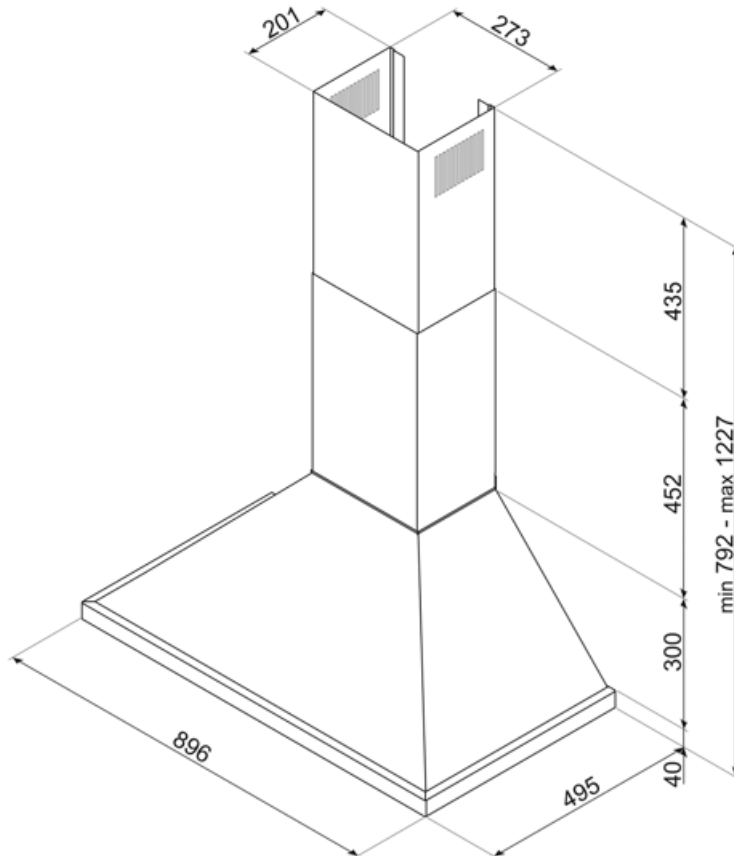

Uttrekkingshastighet (IEC 61591) [m³/h]	Støynivå (IEC 60704-2-13) [dBA]
Hastighet 1	288	48
Hastighet 2	421	63
Hastighet 3	630	67
Intensiv hastighet	781	72

Kapasitets-/energetikett

Årlig Effektivt Forbruk (AEChood)	40 kWh/a	Airbourne akustisk A-veid lydeffektnivå Emission på minimum hastighet (SPEmin)	48 dBA
Energi effektivitets klasse (EEC)	A+	Airbourne akustisk A-veid lydeffektnivå Emission på minimum hastighet (SPEmax)	67 dBA
Flytende Dynamisk Effektivitet (FDE)	36,2	Airbourne akustisk A-veid lydeffektnivå Emission på økende hastighet (SPEboost)	72 dBA
Flytende Dynamisk Effektivitet (FDEC)	A	Tidsøkning faktor (F)	1,00
Belysning Effektivitet (LE)	78,2 lux/W	Energi effektivitetsindeks for stekeovn 1	40,3
Belysning Effektivitet klasse (LEC)	A	Målt lufttrykk på beste effektssgrad (QBEP)	413 m³/h
Fett filtreringsutbytte (GFE)	78,5 %	Målt lufttrykk på beste effektssgrad (QBEP)	476 Pa
Fettfiltrering effektivitetsklasse (GFE)	C	Målt strøm på beste virkningsgrad	151 W
Luftflyt ved mininum fart (Qmin)	288 m³/h	Normal styrke på lyssystem (WI)	2 W
Luftmengde ved maksimal hastighet (Qmax)	630 m³/h	Gjennomsnittlig belysning av lyset på kokeflaten (emiddle)	172 lux
Luftmengde ved økt hastighet (Qboost)	781 m³/h	Lydstyrke nivå på høyeste styrke (Lwa)	67 dBA

Elektrisk tilkobling

Elektrisk tilkoblingseffekt	277 W	Lengde på ledning	1000 mm
Spenning	220-240 V	Støpseltype	Nei
Frekvens	50-60 Hz		

Også tilgjengelig

Andre tilgjengelige
farger

Hvit, Rustfritt stål,
Antrasitt, Gul, Grønn, Rød,
Oransje

Andre tilgjengelige
fargekoder

KPF9WH-KPF9X-KPF9AN-
KPF9YW-KP9OG-KPF9RD-
KPF9OR