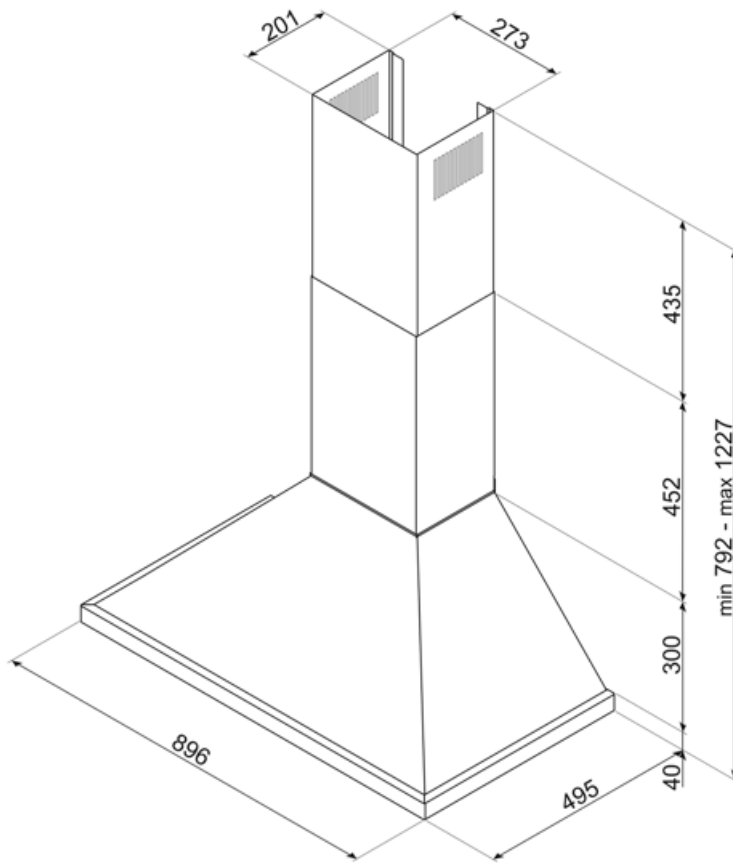

Kapacitet (IEC 61591) [m³/h]	Ljudnivå (IEC 60704-2-13) [dBA]
Hastighet 1	288	48
Hastighet 2	421	63
Hastighet 3	630	67
Intensivläge	781	72

Kapacitet/energietikett

Årlig effektförbrukning (AEChood)	40 kWh/a	Luftburet akustiskt buller för A-viktade ljudeffektsutsläpp vid min.hastighet (SPEmin)	48 dBA
Energiklass (EEC)	A+	Luftburet akustiskt buller för A-viktade ljudeffektutsläpp vid maxhastighet (SPEmax)	67 dBA
Flödesdynamisk effektivitet (FDE)	36,2	Luftburet akustiskt buller för A-viktade ljudeffektutsläpp vid intensivläge (SPEboost)	72 dBA
Flödesdynamisk effektivitetsklass (FDEC)	A	Tidsökningsfaktor (F)	1,00
Ljuseffektivitet (LE)	78,2 lux/W	Energieffektivitetsindex	40,3
Ljuseffektivitetsklass (LEC)	A	Mest effektiva luftflöde (Q_{bep})	413 m³/h
Fettfiltreringseffektivitet (GFE)	78,5 %	Uppmätt lufttryck vid bästa effektivitetsposition (P_{bep})	476 Pa
Fettfiltreringseffektivitetsklass (GFEC)	C	Uppmätt elförbrukning vid bästa effektivitetspunkt (W_{bep})	151 W
Luftflöde, min.hastighet (Q_{min})	288 m³/h	Ljusets anslutningseffekt (W_I)	2 W
Luftflöde vid maxhastighet (Q_{max})	630 m³/h	Genomsnittligt ljus från ljuskälla på tillagningsyta (E_{middle})	172 lux
Luftflöde vid intensivgäge (Q_{boost})	781 m³/h	Ljudtryck vid högsta läge (L_{wa})	67 dBA

Elektrisk anslutning

Anslutningseffekt	277 W	Sladdens längd	1000 mm
Spänning	220-240 V	Typ av kontakt	Nej
Frekvens	50-60 Hz		

Även tillgängligt

Andra tillgängliga
färger

Vit, Rostfritt stål, Antracit,
Gul, Grön, Röd, Orange

Andra tillgängliga
färgkoder

KPF9WH-KPF9X-KPF9AN-
KPF9YW-KP9OG-KPF9RD-
KPF9OR