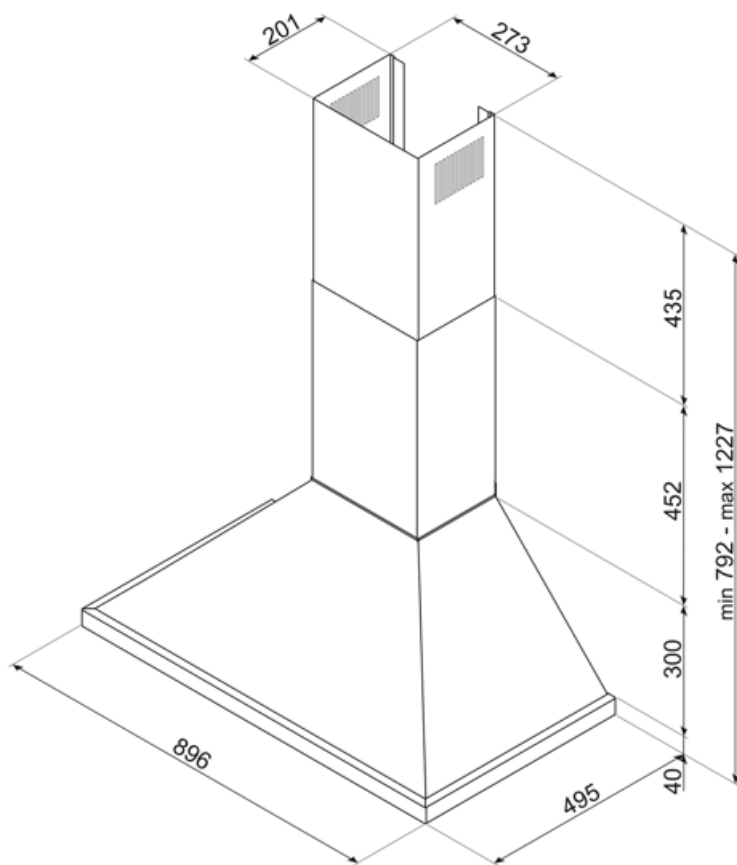

Kapacitet (IEC 61591) [m³/h]	Ljudnivå (IEC 60704-2-13) [dBA]
Hastighet 1	288	48
Hastighet 2	421	63
Hastighet 3	630	67
Intensivläge	781	72

Kapacitet/energietikett

Årlig effektförbrukning (AEChood)	40 kWh/a	Luftburet akustiskt buller för A-viktade ljudeffektsutsläpp vid min.hastighet (SPEmin)	48 dBA
Energiklass (EEC)	A+	Luftburet akustiskt buller för A-viktade ljudeffektutsläpp vid maxhastighet (SPEmax)	67 dBA
Flödesdynamisk effektivitet (FDE)	36,2	Luftburet akustiskt buller för A-viktade ljudeffektutsläpp vid intensivläge (SPEboost)	72 dBA
Flödesdynamisk effektivitetsklass (FDEC)	A	Tidsökningsfaktor (F)	1,00
Ljuseffektivitet (LE)	78,2 lux/W	Energieffektivitetsindex	40,3
Ljuseffektivitetsklass (LEC)	A	Mest effektiva luftflöde (Qbep)	413 m³/h
Fettfiltreringseffektivitet (GFE)	78,5 %	Uppmätt lufttryck vid bästa effektivitetsposition (Pbep)	476 Pa
Fettfiltreringseffektivitetsklass (GFEC)	C	Uppmätt elförbrukning vid bästa effektivitetspunkt (Wbep)	151 W
Luftflöde, min.hastighet (Qmin)	288 m³/h	Ljusets anslutningseffekt (WI)	2 W
Luftflöde vid maxhastighet (Qmax)	630 m³/h	Genomsnittligt ljus från ljuskälla på tillagningsyta (Emiddle)	172 lux
Luftflöde vid intensivgäge (Qboost)	781 m³/h	Ljudtryck vid högsta läge (Lwa)	67 dBA

Elektrisk anslutning

Anslutningseffekt	277 W	Sladdens längd	1000 mm
Spänning	220-240 V	Typ av kontakt	Nej
Frekvens	50-60 Hz		

Även tillgängligt

Andra tillgängliga färger

Vit, Rostfritt stål, Antracit, Gul, Grön, Röd, Orange

Andra tillgängliga färgkoder

KPF9WH-KPF9X-KPF9AN-KPF9YW-KP9OG-KPF9RD-KPF9OR