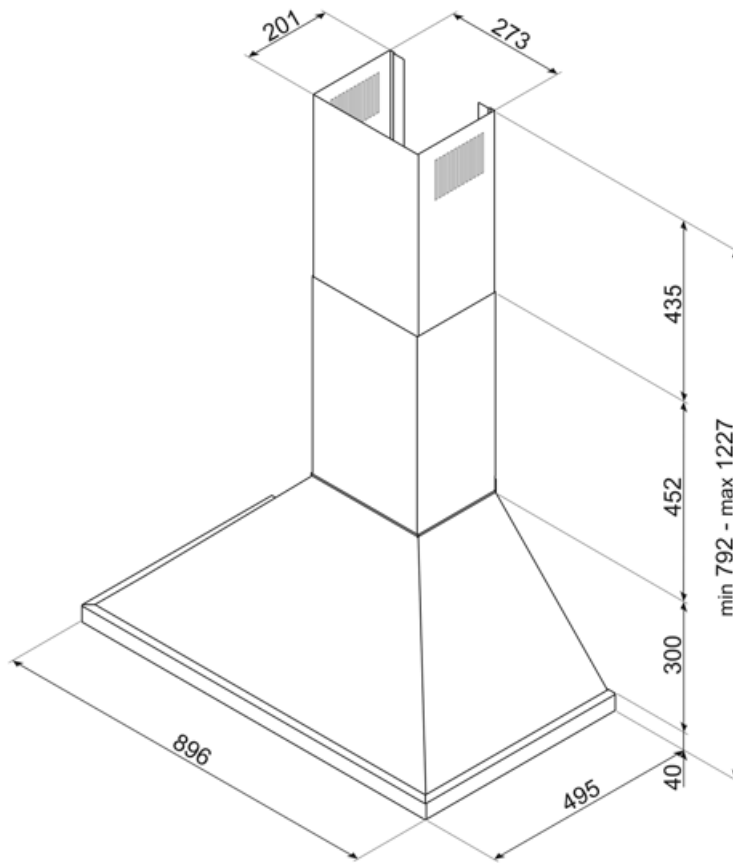

Kapacitet (IEC 61591) [m³/h]	Ljudnivå (IEC 60704-2-13) [dBA]
Hastighet 1	288	48
Hastighet 2	421	63
Hastighet 3	630	67
Intensivläge	781	72

Kapacitet/energietikett

Årlig effektförbrukning (AEChood)	40 kWh/a	Luftburet akustiskt buller för A-viktade ljudeffektsutsläpp vid min.hastighet (SPEmin)	48 dBA
Energiklass (EEC)	A+	Luftburet akustiskt buller för A-viktade ljudeffektutsläpp vid maxhastighet (SPEmax)	67 dBA
Flödesdynamisk effektivitet (FDE)	36,2	Luftburet akustiskt buller för A-viktade ljudeffektutsläpp vid intensivläge (SPEboost)	72 dBA
Flödesdynamisk effektivitetsklass (FDEC)	A	Tidsökningsfaktor (F)	1,00
Ljuseffektivitet (LE)	78,2 lux/W	Energieffektivitetsindex	40,3
Ljuseffektivitetsklass (LEC)	A	Mest effektiva luftflöde (Q_{bep})	413 m³/h
Fettfiltreringseffektivitet (GFE)	78,5 %	Uppmätt lufttryck vid bästa effektivitetsposition (P_{bep})	476 Pa
Fettfiltreringseffektivitetsklass (GFEC)	C	Uppmätt elförbrukning vid bästa effektivitetspunkt (W_{bep})	151 W
Luftflöde, min.hastighet (Q_{min})	288 m³/h	Ljusets anslutningseffekt (W_I)	2 W
Luftflöde vid maxhastighet (Q_{max})	630 m³/h	Genomsnittligt ljus från ljuskälla på tillagningsyta (E_{middle})	172 lux
Luftflöde vid intensivgäge (Q_{boost})	781 m³/h	Ljudtryck vid högsta läge (L_{wa})	67 dBA

Elektrisk anslutning

Anslutningseffekt	277 W	Sladdens längd	1000 mm
Spänning	220-240 V	Typ av kontakt	Nej
Frekvens	50-60 Hz		

Även tillgängligt

Andra tillgängliga
färger

Vit, Rostfritt stål, Antracit,
Gul, Grön, Röd, Orange

Andra tillgängliga
färgkoder

KPF9WH-KPF9X-KPF9AN-
KPF9YW-KP9OG-KPF9RD-
KPF9OR