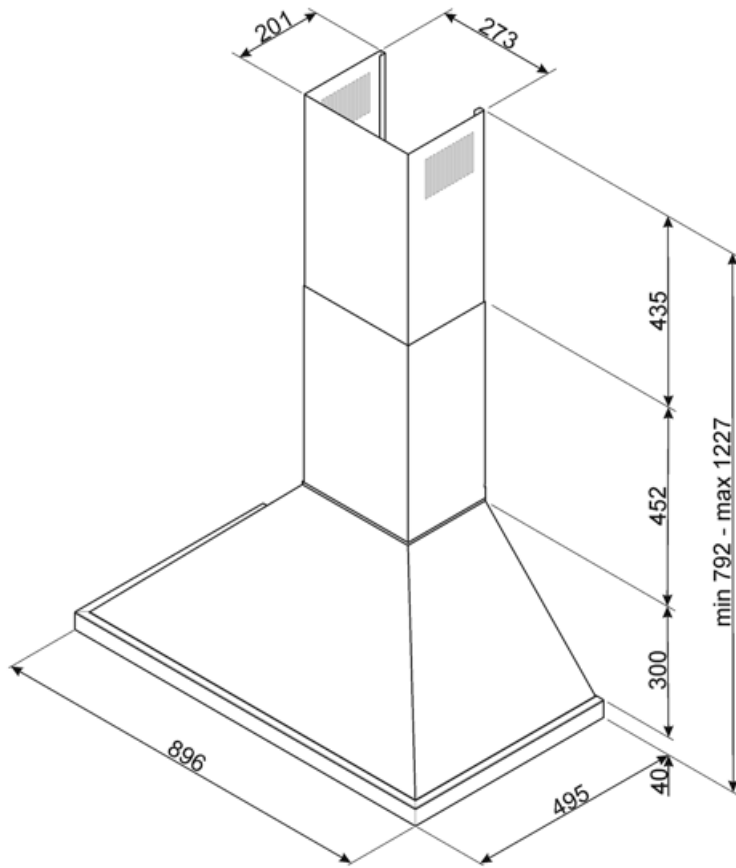

Hastighed 2	421	63
Hastighed 3	630	67
Intensiv hastighed	781	72

Ydeevne/energimærke

Årligt effektivitet forbrug (AEChood)	40 kWh/a	Luftbåren, akustisk A-vægtet lydtryks-emission ved minimumshastighed (SPEmin)	48 dBA
Energieffektivitetsklasse (EØF)	A+	Luftbåren, akustisk A-vægtet lydtryks-emission ved maksimumshastighed (SPEmax)	67 dBA
Fluid Dynamic Efficiency (FDE)	36,2	Luftbåren, akustisk A-vægtet lydtryks-emission ved boost-hastighed (SPEbooster)	72 dBA
Fluid Dynamic Efficiency Klasse (FDEC)	A	Tid, stigningsfaktor (F)	1,00
Belysningens effektivitet (LE)	78,2 lux/W	Energieffektivitetsindeks for første hulrum	40,3
Belysningens effektivitetsklasse (LEC)	A	Målt luftmængde ved bedste driftspunkt (Qbep)	413 m³/h
Fedtfiltrering effektivitet (GFE)	78,5 %	Målt lufttryk ved bedste driftspunkt (QBEP)	476 Pa
Fedtfiltrering effektivitetsklasse (GFEC)	C	Målt elektrisk effektoptag ved bedste driftspunkt (Wbep)	151 W
Luftstrøm ved minimumshastighed (Qmin)	288 m³/h	Normal effekt på lys-systemet (WI)	2 W
Luftstrøm ved maksimumshastighed (Qmax)	630 m³/h	Gennemsnitlige oplysning af belysning på kogezone (Emiddle)	172 lux
Luftstrøm ved boost-hastighed (Qboost)	781 m³/h	Lydeffektniveau på højeste indstilling (LWA)	67 dBA

Elektrisk tilslutning

Elektrisk klassificering	277 W	Kabellængde	1000 mm
Spænding	220-240 V	Stik	Nej
Frekvens (Hz)	50-60 Hz		

Fås også

Alternative farver kan leveres

Hvid, Sort, Rustfrit stål, Gul, Grøn, Rød, Orange

Tilgængelige farver

KPF9WH-KPF9BL-KPF9X-KP9YW-KPF9OG-KPF9RD-KPF9OR