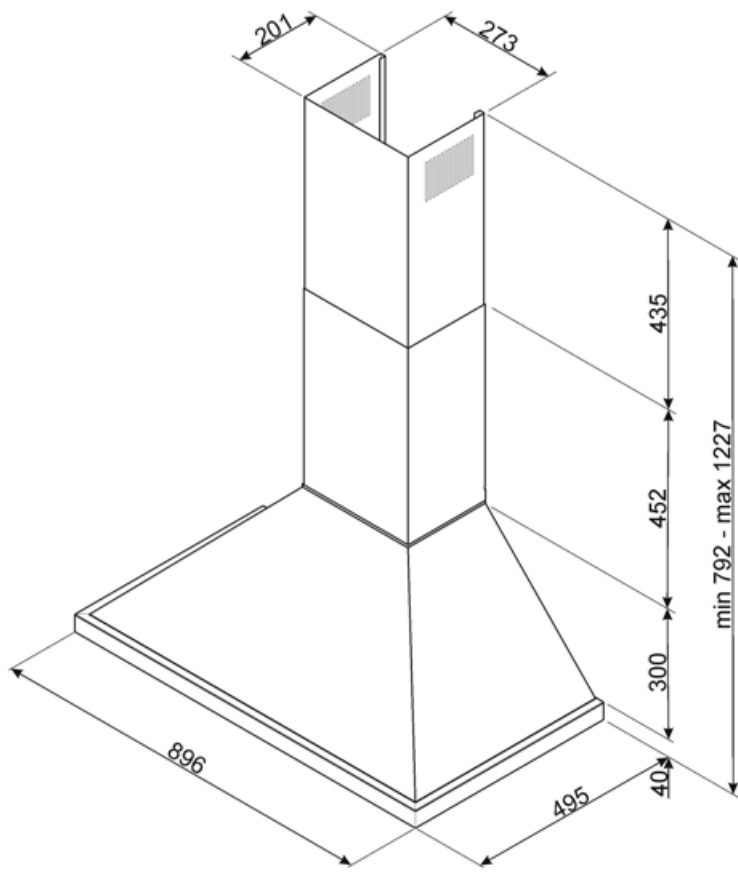

Hastighet 2	421	63
Hastighet 3	630	67
Intensiv hastighet	781	72

Kapasitets-/energetikett

Årlig Effektivt Forbruk (AEChood)	40 kWh/a	Airbourne akustisk A-veid lydeffektnivå Emission på minimum hastighet (SPEmin)	48 dBA
Energi effektivitets klasse (EEC)	A+	Airbourne akustisk A-veid lydeffektnivå Emission på minimum hastighet (SPEmax)	67 dBA
Flytende Dynamisk Effektivitet (FDE)	36,2	Airbourne akustisk A-veid lydeffektnivå Emission på økende hastighet (SPEboost)	72 dBA
Flytende Dynamisk Effektivitet (FDEC)	A	Tidsøkning faktor (F)	1,00
Belysning Effektivitet (LE)	78,2 lux/W	Energi effektivitetsindeks for stekeovn 1	40,3
Belysning Effektivitet klasse (LEC)	A	Målt lufttrykk på beste effektssgrad (QBEP)	413 m³/h
Fett filtreringsutbytte (GFE)	78,5 %	Målt lufttrykk på beste effektssgrad (QBEP)	476 Pa
Fettfiltrering effektivitetsklasse (GFE)	C	Målt strøm på beste virkningsgrad	151 W
Luftflyt ved mininum fart (Qmin)	288 m³/h	Normal styrke på lyssystem (WI)	2 W
Luftmengde ved maksimal hastighet (Qmax)	630 m³/h	Gjennomsnittlig belysning av lyset på kokeflaten (emiddle)	172 lux
Luftmengde ved økt hastighet (Qboost)	781 m³/h	Lydstyrke nivå på høyeste styrke (Lwa)	67 dBA

Elektrisk tilkobling

Elektrisk tilkoblingseffekt	277 W	Frekvens	50-60 Hz
Spenning	220-240 V	Lengde på ledning	1000 mm

Også tilgjengelig

Andre tilgjengelige farger	Hvit, Sort, Rustfritt stål, Gul, Grønn, Rød, Oransje	Andre tilgjengelige fargekoder	KPF9WH-KPF9BL-KPF9X-KP9YW-KPF9OG-KPF9RD-KPF9OR