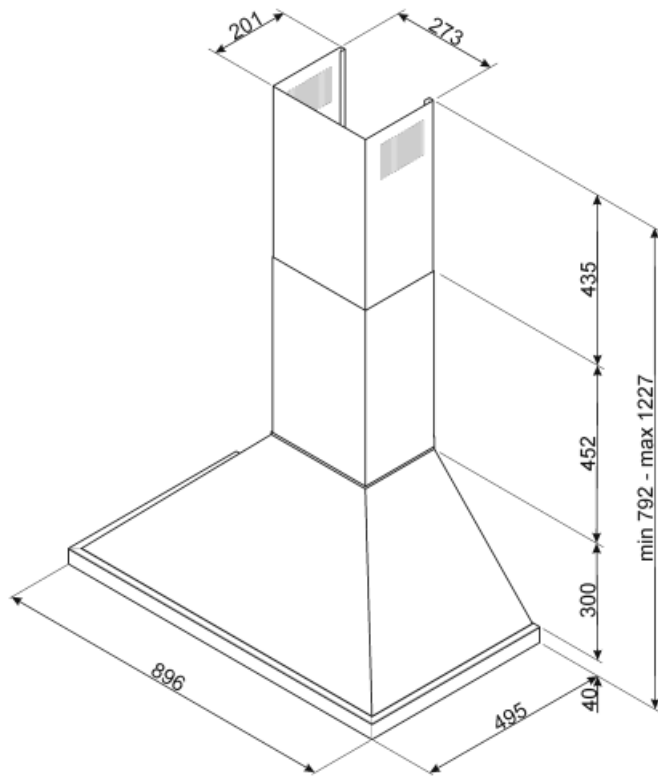

Uttrekkingshastighet (IEC 61591) [m³/h]	Støynivå (IEC 60704-2-13) [dBA]
Hastighet 1	288	48
Hastighet 2	421	63
Hastighet 3	630	67
Intensiv hastighet	781	72

Kapasitets-/energetikett

Årlig Effektivt Forbruk (AEChood)	40 kWh/a	Airbourne akustisk A-veid lydeffektnivå Emission på minimum hastighet (SPEmin)	48 dBA
Energi effektivitets klasse (EEC)	A+	Airbourne akustisk A-veid lydeffektnivå Emission på minimum hastighet (SPEmax)	67 dBA
Flytende Dynamisk Effektivitet (FDE)	36,2	Airbourne akustisk A-veid lydeffektnivå Emission på økende hastighet (SPEboost)	72 dBA
Flytende Dynamisk Effektivitet (FDEC)	A	Tidsøkning faktor (F)	1,00
Belysning Effektivitet (LE)	78,2 lux/W	Energi effektivitetsindeks for stekeovn 1	40,3
Belysning Effektivitet klasse (LEC)	A	Målt lufttrykk på beste effektssgrad (QBEP)	413 m³/h
Fett filtreringsutbytte (GFE)	78,5 %	Målt lufttrykk på beste effektssgrad (QBEP)	476 Pa
Fettfiltrering effektivitetsklasse (GFE)	C	Målt strøm på beste virkningsgrad	151 W
Luftflyt ved mininum fart (Qmin)	288 m³/h	Normal styrke på lyssystem (WI)	2 W
Luftmengde ved maksimal hastighet (Qmax)	630 m³/h	Gjennomsnittlig belysning av lyset på kokeflaten (emiddle)	172 lux
Luftmengde ved økt hastighet (Qboost)	781 m³/h	Lydstyrke nivå på høyeste styrke (Lwa)	67 dBA

Elektrisk tilkobling

Elektrisk tilkoblingseffekt	277 W	Frekvens	50-60 Hz
Spenning	220-240 V	Lengde på ledning	1000 mm

Også tilgjengelig

Andre tilgjengelige
farger

Hvit, Sort, Rustfritt stål, Gul,
Grønn, Rød, Oransje

Andre tilgjengelige
fargekoder

KPF9WH-KPF9BL-KPF9X-
KP9YW-KPF9OG-KPF9RD-
KPF9OR