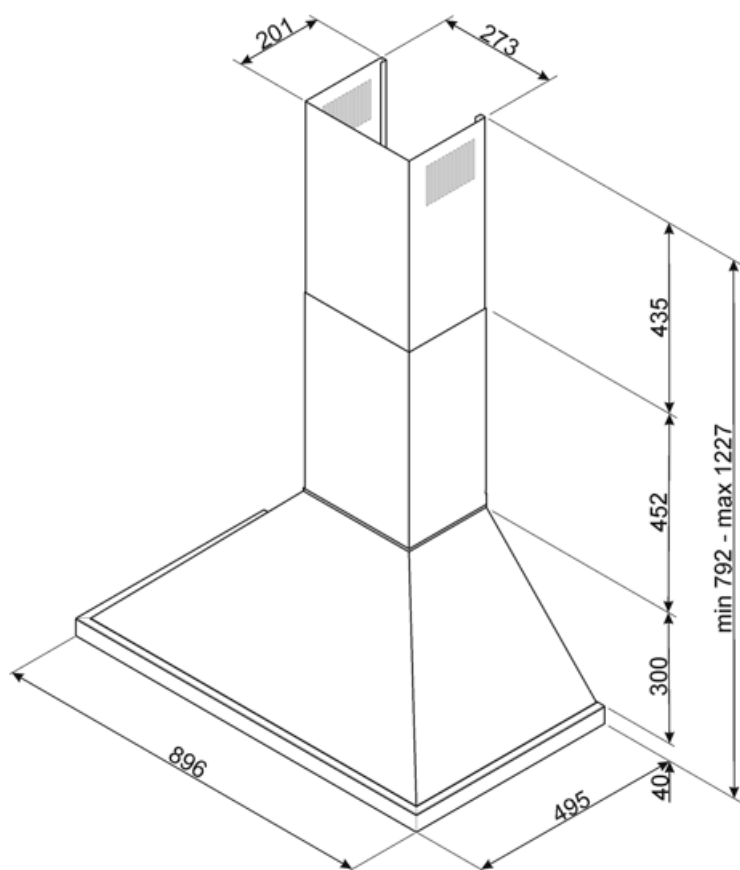

Hastighet 2	421	63
Hastighet 3	630	67
Intensiv hastighet	781	72

Kapasitets-/energetikett

Årlig Effektivt Forbruk (AEChood)	40 kWh/a	Airbourne akustisk A-veid lydeffektnivå Emission på minimum hastighet (SPEmin)	48 dBA
Energi effektivitets klasse (EEC)	A+	Airbourne akustisk A-veid lydeffektnivå Emission på minimum hastighet (SPEmax)	67 dBA
Flytende Dynamisk Effektivitet (FDE)	36.2	Airbourne akustisk A-veid lydeffektnivå Emission på økende hastighet (SPEboost)	72 dBA
Flytende Dynamisk Effektivitet (FDEC)	A	Tidsøkning faktor (F)	1.00
Belysning Effektivitet (LE)	78.2 lux/W	Energi effektivitetsindeks for stekeovn 1	40.3
Belysning Effektivitet klasse (LEC)	A	Målt lufttrykk på beste effektssgrad (QBEP)	413 m³/h
Fett filtreringsutbytte (GFE)	78.5 %	Målt lufttrykk på beste effektssgrad (QBEP)	476 Pa
Fettfiltrering effektivitetsklasse (GFE)	C	Målt strøm på beste virkningsgrad	151 W
Luftflyt ved mininum fart (Qmin)	288 m³/h	Normal styrke på lyssystem (WI)	2 W
Luftmengde ved maksimal hastighet (Qmax)	630 m³/h	Gjennomsnittlig belysning av lyset på kokeflaten (emiddle)	172 lux
Luftmengde ved økt hastighet (Qboost)	781 m³/h	Lydstyrke nivå på høyeste styrke (Lwa)	67 dBA

Elektrisk tilkobling

Elektrisk tilkoblingseffekt	277 W	Frekvens	50-60 Hz
Spenning	220-240 V	Lengde på ledning	1000 mm

Også tilgjengelig

Andre tilgjengelige farger	Hvit, Sort, Rustfritt stål, Gul, Grønn, Rød, Oransje	Andre tilgjengelige fargekoder	KPF9WH-KPF9BL-KPF9X-KP9YW-KPF9OG-KPF9RD-KPF9OR