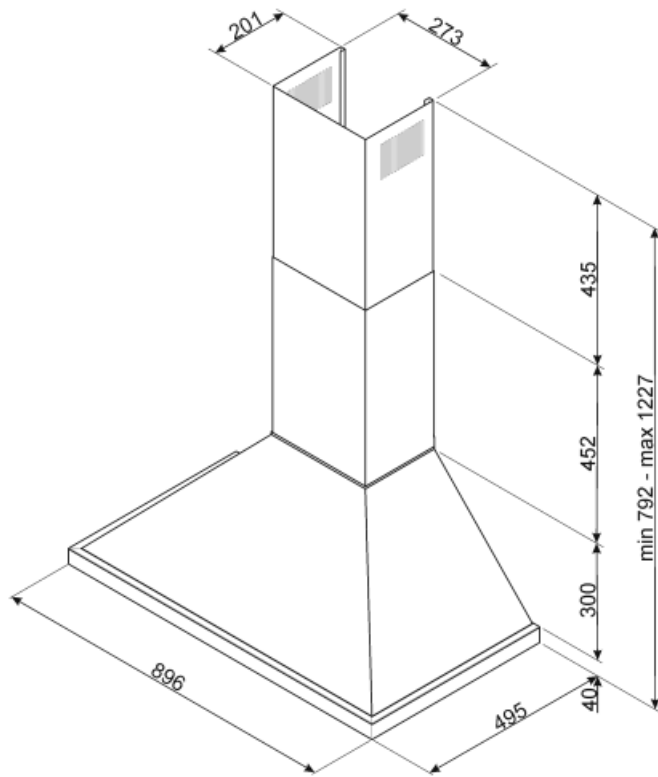

Uttrekkingshastighet (IEC 61591) [m³/h]	Støynivå (IEC 60704-2-13) [dB(A)]
Hastighet 1	288	48
Hastighet 2	421	63
Hastighet 3	630	67
Intensiv hastighet	781	72

Kapasitets-/energietikett

A*

Årlig Effektivt Forbruk (AEChood)	40 kWh/a	Airbourne akustisk A-veid lydeffektnivå Emission på minimum hastighet (SPEmin)	48 dB(A)
Energi effektivitets klasse (EEC)	A+	Airbourne akustisk A-veid lydeffektnivå Emission på minimum hastighet (SPEmax)	67 dB(A)
Flytende Dynamisk Effektivitet (FDE)	36.2	Airbourne akustisk A-veid lydeffektnivå Emission på økende hastighet (SPEboost)	72 dB(A)
Flytende Dynamisk Effektivitet (FDEC)	A	Tidsøkning faktor (F)	1.00
Belysning Effektivitet (LE)	78.2 lux/W	Energi effektivitetsindeks for stekeovn 1	40.3
Belysning Effektivitet klasse (LEC)	A	Målt lufttrykk på beste effektssgrad (QBEP)	413 m³/h
Fett filtreringsutbytte (GFE)	78.5 %	Målt lufttrykk på beste effektssgrad (QBEP)	476 Pa
Fettfiltrering effektivitetsklasse (GFE)	C	Målt strøm på beste virkningsgrad	151 W
Luftflyt ved mininum fart (Qmin)	288 m³/h	Normal styrke på lyssystem (WI)	2 W
Luftmengde ved maksimal hastighet (Qmax)	630 m³/h	Gjennomsnittlig belysning av lyset på kokeflaten (emiddle)	172 lux
Luftmengde ved økt hastighet (Qboost)	781 m³/h	Lydstyrke nivå på høyeste styrke (Lwa)	67 dB(A)

Elektrisk tilkobling

Elektrisk tilkoblingseffekt	277 W	Frekvens	50-60 Hz
Spenning	220-240 V	Lengde på ledning	1000 mm

Også tilgjengelig

Andre tilgjengelige
farger

Hvit, Sort, Rustfritt stål, Gul,
Grønn, Rød, Oransje

Andre tilgjengelige
fargekoder

KPF9WH-KPF9BL-KPF9X-
KP9YW-KPF9OG-KPF9RD-
KPF9OR