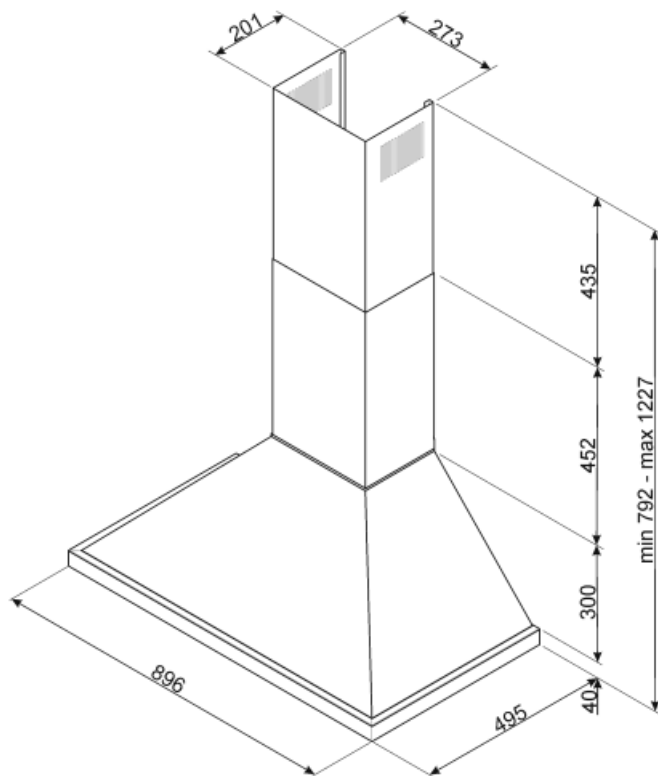

Terugslagklep

Ja

	Capaciteit (IEC 61591) [m³/h]	Geluidsniveau (IEC 60704-2-13) [dBA]
Snelheid 1	288	48
Snelheid 2	421	63
Snelheid 3	630	67
Snelheid Intensief	781	72

Prestaties / energielabel

Jaarlijks energieverbruik (AEChood)	40 kWh/a
Energie-efficiëntieklasse (EEC)	A+
Hydrodynamische efficiëntie (FDEC)	36,2
Hydrodynamische-efficiëntieklasse (FDEC)	A
Lichtefficiëntie (LEC)	78,2 lux/W
Lichtefficiëntieklasse (LEC):	A
Vetfilterefficiëntie (GFE)	78,5 %
Vetfilterefficiëntieklasse (GFEC)	C
Luchtstroom op de minimumsnelheid (Qmin)	288 m³/h
Luchtstroom op de maximumsnelheid (Qmax)	630 m³/h
Luchtstroom op de boostersnelheid (Qboost)	781 m³/h

Akoestische geluidsdruk op minimum snelheid (SPEmin)	48 dBA
Akoestische A-gewogen geluidsemissie op maximum snelheid	67 dBA
Akoestische A-gewogen geluidsvermogen in de lucht met intensieve snelheid	72 dBA
Tijdstoenamefactor (F)	1,00
Energie-efficiëntie-index	40,3
Gemeten luchtstroom op beste-efficiëntiepunt (Qbep)	413 m³/h
Gemeten luchtdruk op beste-efficiëntiepunt (Qbep)	476 Pa
Gemeten opgenomen vermogen op beste-efficiëntiepunt (Wbep)	151 W
Nominaal stroomverbruik van het lichtstelsel (WL)	2 W
Gemiddelde lichtsterkte van het licht op het kookoppervlak (Emiddle)	172 lux
Geluidsniveau op de hoogste stand (Lwa)	67 dBA

Elektrische aansluiting

Aansluitwaarde	277 W	Frequentie	50-60 Hz
Spanning	220-240 V	Lengte voedingskabel	1000 mm

Ook beschikbaar

Andere beschikbare
kleuren

Wit, Zwart, Roestvrij staal,
Geel, Groen, Rood, Oranje

Codes andere
beschikbare kleuren

KPF9WH-KPF9BL-KPF9X-
KP9YW-KPF9OG-KPF9RD-
KPF9OR