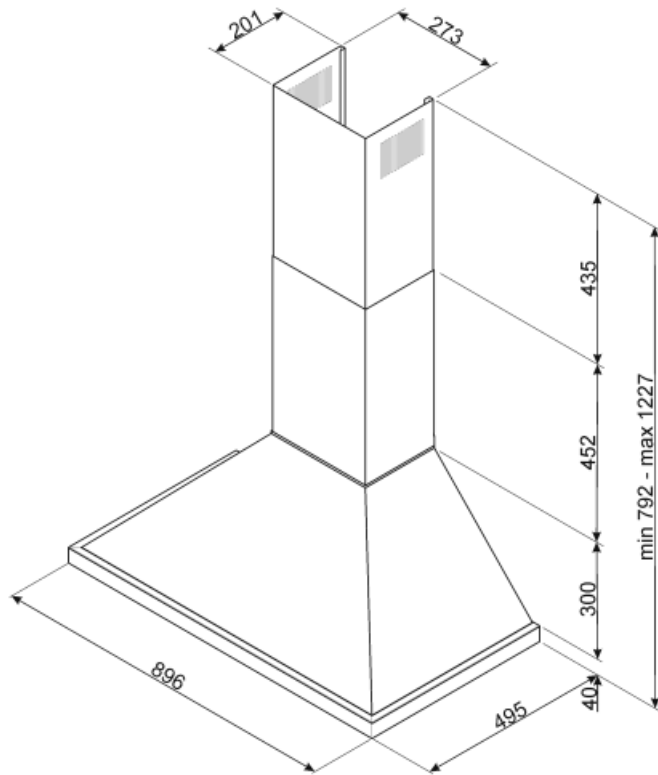

Terugslagklep

Ja

	Capaciteit (IEC 61591) [m³/h]	Geluidsniveau (IEC 60704-2-13) [dB(A)]
Snelheid 1	288	48
Snelheid 2	421	63
Snelheid 3	630	67
Snelheid Intensief	781	72

Prestaties / energielabel

A+

Jaarlijks energieverbruik (AEChood)	40 kWh/a
Energie-efficiëntieklasse (EEC)	A+
Hydrodynamische efficiëntie (FDEC)	36.2
Hydrodynamische-efficiëntieklasse (FDEC)	A
Lichtefficiëntie (LEC)	78.2 lux/W
Lichtefficiëntieklasse (LEC):	A
Vetfilterefficiëntie (GFE)	78.5 %
Vetfilterefficiëntieklasse (GFEC)	C
Luchtstroom op de minimumsnelheid (Qmin)	288 m³/h
Luchtstroom op de maximumsnelheid (Qmax)	630 m³/h
Luchtstroom op de boost-snelheid (Qboost)	781 m³/h

Akoestische geluidsdruk op minimum snelheid (SPEmin)	48 dB(A)
Akoestische A-gewogen geluidsemmissie op maximum snelheid	67 dB(A)
Akoestische A-gewogen geluidsvermogen in de lucht met intensieve snelheid	72 dB(A)
Tijdstoenamefactor (F)	1.00
Energie-efficiëntie-index	40.3
Gemeten luchtstroom op beste-efficiëntiepunt (Qbep)	413 m³/h
Gemeten luchtdruk op beste-efficiëntiepunt (Qbep)	476 Pa
Gemeten opgenomen vermogen op beste-efficiëntiepunt (Wbep)	151 W
Nominaal stroomverbruik van het lichtstelsel (WL)	2 W
Gemiddelde lichtsterkte van het licht op het kookoppervlak (Emiddle)	172 lux
Geluidsniveau op de hoogste stand (Lwa)	67 dB(A)

Elektrische aansluiting

Aansluitwaarde	277 W	Frequentie	50-60 Hz
Spanning	220-240 V	Lengte voedingskabel	1000 mm

Ook beschikbaar

**Andere beschikbare
kleuren**

Wit, Zwart, RVS, Geel,
Groen, Rood, Oranje

**Codes andere
beschikbare kleuren**

KPF9WH-KPF9BL-KPF9X-
KP9YW-KPF9OG-KPF9RD-
KPF9OR