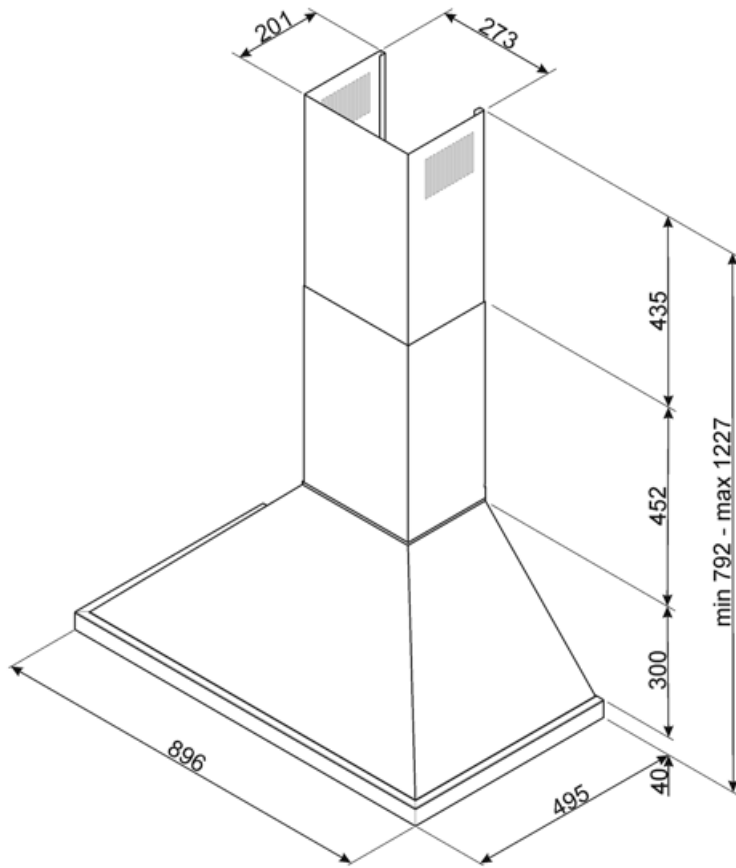

Hastighed 2	421	63
Hastighed 3	630	67
Intensiv hastighed	781	72

Ydeevne/energimærke

Årligt effektivitet forbrug (AEC_{hood})	40 kWh/a	Luftbåren, akustisk A-vægtet lydtryks-emission ved minimumshastighed (SPE_{min})	48 dBA
Energieffektivitetsklasse (EØF)	A+	Luftbåren, akustisk A-vægtet lydtryks-emission ved maksimumshastighed (SPE_{max})	67 dBA
Fluid Dynamic Efficiency (FDE)	36,2	Luftbåren, akustisk A-vægtet lydtryks-emission ved boost-hastighed (SPE_{booster})	72 dBA
Fluid Dynamic Efficiency Klasse (FDEC)	A	Tid, stigningsfaktor (F)	1,00
Belysningens effektivitet (LE)	78,2 lux/W	Energieffektivitetsindeks for første hulrum	40,3
Belysningens effektivitetsklasse (LEC)	A	Målt luftmængde ved bedste driftspunkt (Q_{bep})	413 m³/h
Fedtfiltrering effektivitet (GFE)	78,5 %	Målt lufttryk ved bedste driftspunkt (QBEP)	476 Pa
Fedtfiltrering effektivitetsklasse (GFEC)	C	Målt elektrisk effektoptag ved bedste driftspunkt (W_{bep})	151 W
Luftstrøm ved minimumshastighed (Q_{min})	288 m³/h	Normal effekt på lys-systemet (W_l)	2 W
Luftstrøm ved maksimumshastighed (Q_{max})	630 m³/h	Gennemsnitlige oplysning af belysning på kogezone (E_{middle})	172 lux
Luftstrøm ved boost-hastighed (Q_{boost})	781 m³/h	Lydeffektniveau på højeste indstilling (LWA)	67 dBA

Elektrisk tilslutning

Elektrisk klassificering	277 W	Kabellængde	1000 mm
Spænding	220-240 V	Stik	Nej
Frekvens (Hz)	50-60 Hz		

Fås også

Alternative farver kan leveres

Hvid, Rustfrit stål, Antracit, Gul, Grøn, Rød, Orange

Tilgængelige farver

KPF9WH-KPF9X-KPF9AN-KPF9YW-KP9OG-KPF9RD-KPF9OR