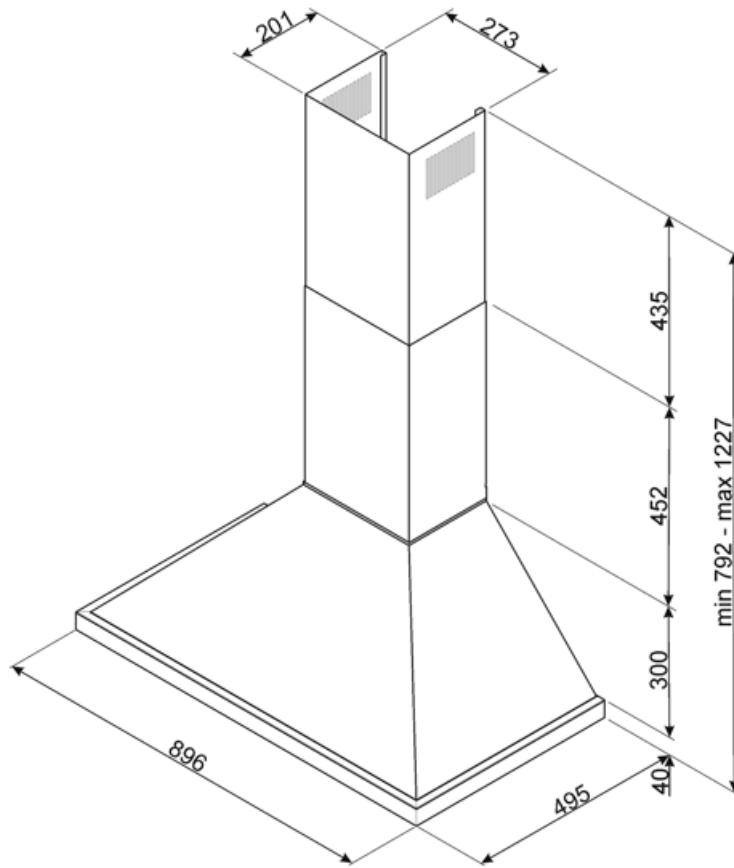

Hastighed 2	421	63
Hastighed 3	630	67
Intensiv hastighed	781	72

Ydeevne/energimærke

Årligt effektivitet forbrug (AEC_{hood})	40 kWh/a	Luftbåren, akustisk A-vægtet lydtryks-emission ved minimumshastighed (SPE_{min})	48 dBA
Energieffektivitetsklasse (EØF)	A+	Luftbåren, akustisk A-vægtet lydtryks-emission ved maksimumshastighed (SPE_{max})	67 dBA
Fluid Dynamic Efficiency (FDE)	36.2	Luftbåren, akustisk A-vægtet lydtryks-emission ved boost-hastighed (SPE_{booster})	72 dBA
Fluid Dynamic Efficiency Klasse (FDEC)	A	Tid, stigningsfaktor (F)	1.00
Belysningens effektivitet (LE)	78.2 lux/W	Energieffektivitetsindeks for første hulrum	40.3
Belysningens effektivitetsklasse (LEC)	A	Målt luftmængde ved bedste driftspunkt (Q_{bep})	413 m³/h
Fedtfiltrering effektivitet (GFE)	78.5 %	Målt lufttryk ved bedste driftspunkt (QBEP)	476 Pa
Fedtfiltrering effektivitetsklasse (GFEC)	C	Målt elektrisk effektoptag ved bedste driftspunkt (W_{bep})	151 W
Luftstrøm ved minimumshastighed (Q_{min})	288 m³/h	Normal effekt på lys-systemet (W_l)	2 W
Luftstrøm ved maksimumshastighed (Q_{max})	630 m³/h	Gennemsnitlige oplysning af belysning på kogezone (E_{middle})	172 lux
Luftstrøm ved boost-hastighed (Q_{boost})	781 m³/h	Lydeffektniveau på højeste indstilling (LWA)	67 dBA

Elektrisk tilslutning

Elektrisk klassificering	277 W	Kabellængde	1000 mm
Spænding	220-240 V	Stik	Nej
Frekvens (Hz)	50-60 Hz		

Fås også

Alternative farver kan leveres

Hvid, Rustfrit stål, Antracit, Gul, Grøn, Rød, Orange

Tilgængelige farver

KPF9WH-KPF9X-KPF9AN-KPF9YW-KP9OG-KPF9RD-KPF9OR