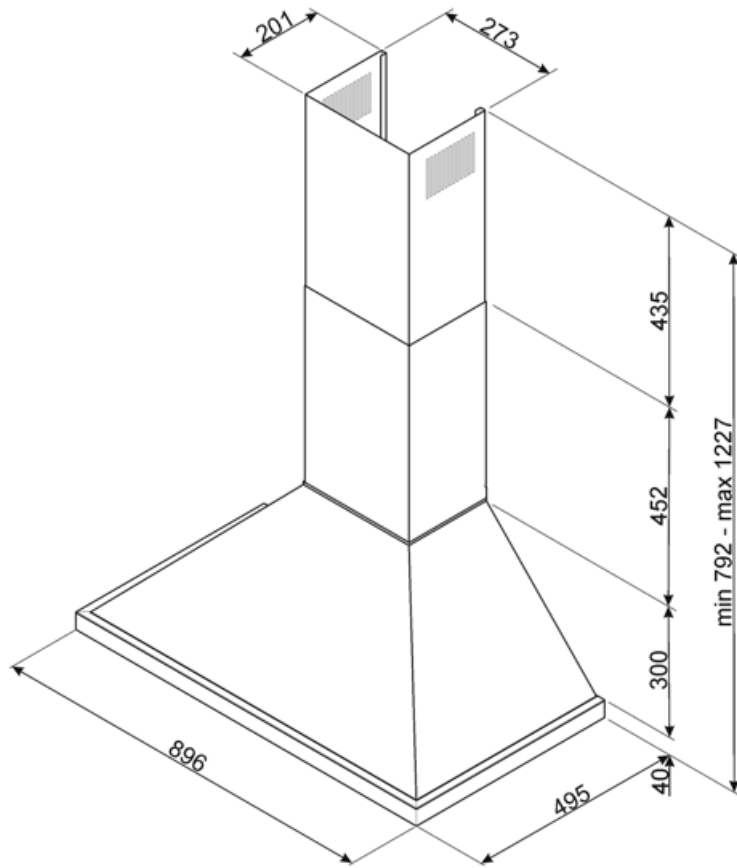

Hastighed 2	421	63
Hastighed 3	630	67
Intensiv hastighed	781	72

Ydeevne/energimærke

Årligt effektivitet forbrug (AEChood)	40 kWh/a	Luftbåren, akustisk A-vægtet lydtryks-emission ved minimumshastighed (SPEmin)	48 dBA
Energieffektivitetsklasse (EØF)	A+	Luftbåren, akustisk A-vægtet lydtryks-emission ved maksimumshastighed (SPEmax)	67 dBA
Fluid Dynamic Efficiency (FDE)	36.2	Luftbåren, akustisk A-vægtet lydtryks-emission ved boost-hastighed (SPEbooster)	72 dBA
Fluid Dynamic Efficiency Klasse (FDEC)	A	Tid, stigningsfaktor (F)	1.00
Belysningens effektivitet (LE)	78.2 lux/W	Energieffektivitetsindeks for første hulrum	40.3
Belysningens effektivitetsklasse (LEC)	A	Målt luftmængde ved bedste driftspunkt (Qbep)	413 m³/h
Fedtfiltrering effektivitet (GFE)	78.5 %	Målt lufttryk ved bedste driftspunkt (QBEP)	476 Pa
Fedtfiltrering effektivitetsklasse (GFEC)	C	Målt elektrisk effektoptag ved bedste driftspunkt (Wbep)	151 W
Luftstrøm ved minimumshastighed (Qmin)	288 m³/h	Normal effekt på lys-systemet (WI)	2 W
Luftstrøm ved maksimumshastighed (Qmax)	630 m³/h	Gennemsnitlige oplysning af belysning på kogezone (Emiddle)	172 lux
Luftstrøm ved boost-hastighed (Qboost)	781 m³/h	Lydeffektniveau på højeste indstilling (LWA)	67 dBA

Elektrisk tilslutning

Elektrisk klassificering	277 W	Kabellængde	1000 mm
Spænding	220-240 V	Stik	Nej
Frekvens (Hz)	50-60 Hz		

Fås også

Alternative farver kan leveres

Hvid, Rustfrit stål, Antracit, Gul, Grøn, Rød, Orange

Tilgængelige farver

KPF9WH-KPF9X-KPF9AN-KPF9YW-KP9OG-KPF9RD-KPF9OR