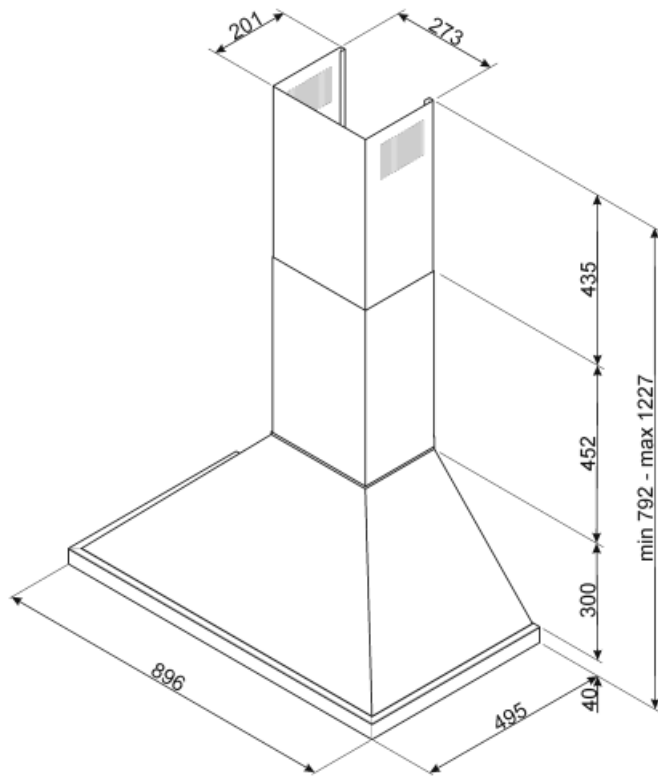

Uttrekkingshastighet (IEC 61591) [m³/h]	Støynivå (IEC 60704-2-13) [dB(A)]
Hastighet 1	288	48
Hastighet 2	421	63
Hastighet 3	630	67
Intensiv hastighet	781	72

Kapasitets-/energetikett

Årlig Effektivt Forbruk (AEChood)	40 kWh/a	Airbourne akustisk A-veid lydeffektnivå Emission på minimum hastighet (SPEmin)	48 dB(A)
Energi effektivitets klasse (EEC)	A+	Airbourne akustisk A-veid lydeffektnivå Emission på minimum hastighet (SPEmax)	67 dB(A)
Flytende Dynamisk Effektivitet (FDE)	36.2	Airbourne akustisk A-veid lydeffektnivå Emission på økende hastighet (SPEboost)	72 dB(A)
Flytende Dynamisk Effektivitet (FDEC)	A	Tidsøkning faktor (F)	1.00
Belysning Effektivitet (LE)	78.2 lux/W	Energi effektivitetsindeks for stekeovn 1	40.3
Belysning Effektivitet klasse (LEC)	A	Målt lufttrykk på beste effektssgrad (QBEP)	413 m³/h
Fett filtreringsutbytte (GFE)	78.5 %	Målt lufttrykk på beste effektssgrad (QBEP)	476 Pa
Fettfiltrering effektivitetsklasse (GFE)	C	Målt strøm på beste virkningsgrad	151 W
Luftflyt ved mininum fart (Qmin)	288 m³/h	Normal styrke på lyssystem (WI)	2 W
Luftmengde ved maksimal hastighet (Qmax)	630 m³/h	Gjennomsnittlig belysning av lyset på kokeflaten (emiddle)	172 lux
Luftmengde ved økt hastighet (Qboost)	781 m³/h	Lydstyrke nivå på høyeste styrke (Lwa)	67 dB(A)

Elektrisk tilkobling

Elektrisk tilkoblingseffekt	277 W	Frekvens	50-60 Hz
Spenning	220-240 V	Lengde på ledning	1000 mm

Også tilgjengelig

Andre tilgjengelige
farger

Hvit, Rustfritt stål,
Antrasitt, Gul, Grønn, Rød,
Oransje

Andre tilgjengelige
fargekoder

KPF9WH-KPF9X-KPF9AN-
KPF9YW-KP9OG-KPF9RD-
KPF9OR