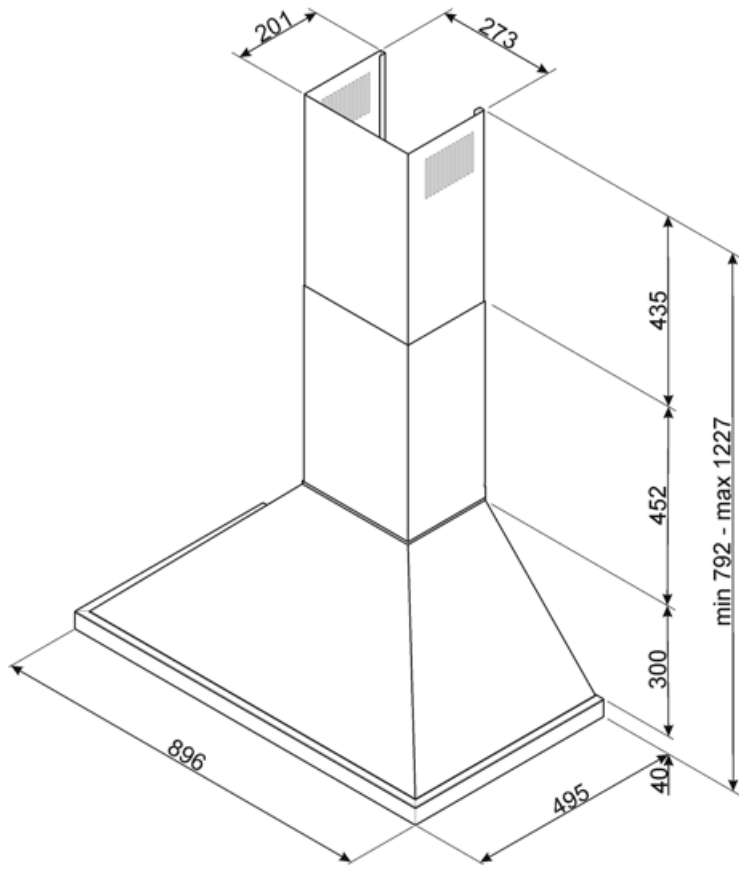

Snelheid 2	421	63
Snelheid 3	630	67
Snelheid Intensief	781	72

Prestaties / energielabel

Jaarlijks energieverbruik (AEChood)	40 kWh/a
Energie-efficiëntieklasse (EEC)	A+
Hydrodynamische efficiëntie (FDEC)	36,2
Hydrodynamische-efficiëntieklasse (FDEC)	A
Lichtefficiëntie (LEC)	78,2 lux/W
Lichtefficiëntieklasse (LEC):	A
Vetfilterefficiëntie (GFE)	78,5 %
Vetfilterefficiëntieklasse (GFEC)	C
Luchtstroom op de minimumsnelheid (Qmin)	288 m³/h
Luchtstroom op de maximumsnelheid (Qmax)	630 m³/h
Luchtstroom op de boostsnelheid (Qboost)	781 m³/h

Akoestische geluidsdruk op minimum snelheid (SPEmin)	48 dBA
Akoestische A-gewogen geluidsemisatie op maximum snelheid	67 dBA
Akoestische A-gewogen geluidsvermogen in de lucht met intensieve snelheid	72 dBA
Tijdstoenamefactor (F)	1,00
Energie-efficiëntie-index	40,3
Gemeten luchtstroom op beste-efficiëntiepunt (Qbep)	413 m³/h
Gemeten luchtdruk op beste-efficiëntiepunt (Qbep)	476 Pa
Gemeten opgenomen vermogen op beste-efficiëntiepunt (Wbep)	151 W
Nominaal stroomverbruik van het lichtstelsel (WL)	2 W
Gemiddelde lichtsterkte van het licht op het kookoppervlak (Emiddle)	172 lux
Geluidsniveau op de hoogste stand (Lwa)	67 dBA

Elektrische aansluiting

Aansluitwaarde	277 W	Frequentie	50-60 Hz
Spanning	220-240 V	Lengte voedingskabel	1000 mm

Ook beschikbaar

Andere beschikbare kleuren	Wit, Roestvrij staal, Antraciet, Geel, Groen, Rood, Oranje	Codes andere beschikbare kleuren	KPF9WH-KPF9X-KPF9AN-KPF9YW-KP9OG-KPF9RD-KPF9OR