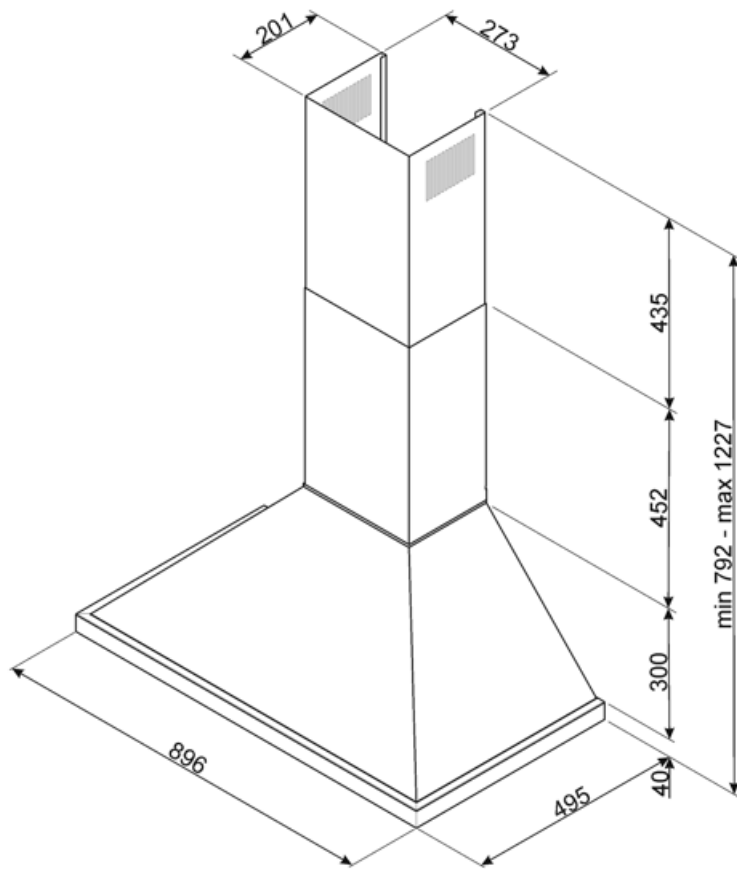

Terugslagklep

Ja

	Capaciteit (IEC 61591) [m³/h]	Geluidsniveau (IEC 60704-2-13) [dBA]
Snelheid 1	288	48
Snelheid 2	421	63
Snelheid 3	630	67
Snelheid Intensief	781	72

Prestaties / energielabel

Jaarlijks energieverbruik (AEChood)	40 kWh/a
Energie-efficiëntieklasse (EEC)	A+
Hydrodynamische efficiëntie (FDEC)	36,2
Hydrodynamische-efficiëntieklasse (FDEC)	A
Lichtefficiëntie (LEC)	78,2 lux/W
Lichtefficiëntieklasse (LEC):	A
Vetfilterefficiëntie (GFE)	78,5 %
Vetfilterefficiëntieklasse (GFEC)	C
Luchtstroom op de minimumsnelheid (Qmin)	288 m³/h
Luchtstroom op de maximumsnelheid (Qmax)	630 m³/h
Luchtstroom op de boostersnelheid (Qboost)	781 m³/h

Akoestische geluidsdruk op minimum snelheid (SPEmin)	48 dBA
Akoestische A-gewogen geluidsemissie op maximum snelheid	67 dBA
Akoestische A-gewogen geluidsvermogen in de lucht met intensieve snelheid	72 dBA
Tijdstoenamefactor (F)	1,00
Energie-efficiëntie-index	40,3
Gemeten luchtstroom op beste-efficiëntiepunt (Qbep)	413 m³/h
Gemeten luchtdruk op beste-efficiëntiepunt (Qbep)	476 Pa
Gemeten opgenomen vermogen op beste-efficiëntiepunt (Wbep)	151 W
Nominaal stroomverbruik van het lichtstelsel (WL)	2 W
Gemiddelde lichtsterkte van het licht op het kookoppervlak (Emiddle)	172 lux
Geluidsniveau op de hoogste stand (Lwa)	67 dBA

Elektrische aansluiting

Aansluitwaarde	277 W	Frequentie	50-60 Hz
Spanning	220-240 V	Lengte voedingskabel	1000 mm

Ook beschikbaar

**Andere beschikbare
kleuren**

Wit, Roestvrij staal,
Antraciet, Geel, Groen,
Rood, Oranje

**Codes andere
beschikbare kleuren**

KPF9WH-KPF9X-KPF9AN-
KPF9YW-KP9OG-KPF9RD-
KPF9OR