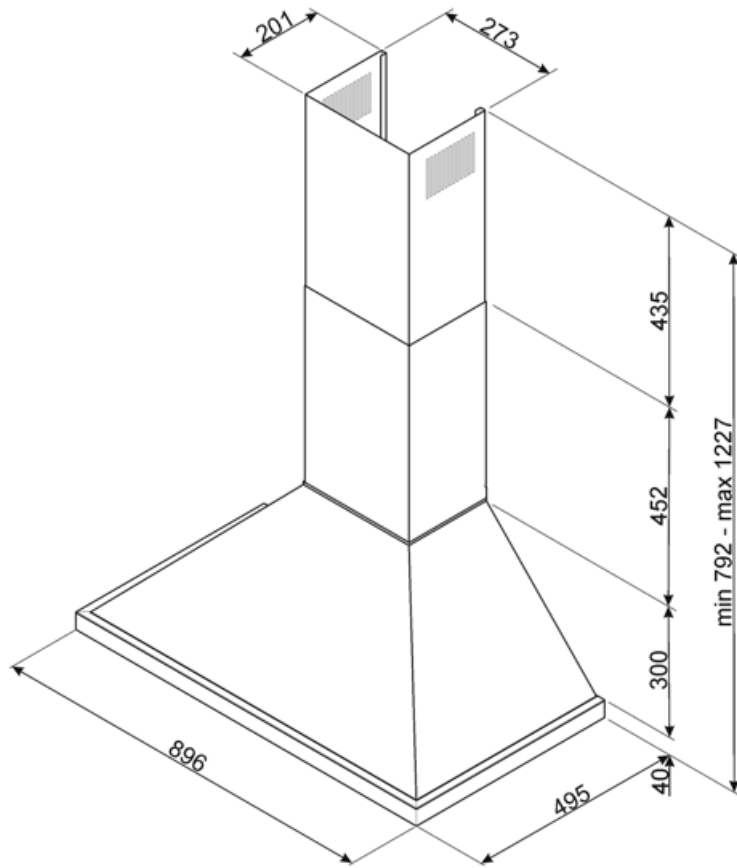

Hastighed 2	421	63
Hastighed 3	630	67
Intensiv hastighed	781	72

Ydeevne/energimærke

Årligt effektivitet forbrug (AEChood)	40 kWh/a	Luftbåren, akustisk A-vægtet lydtryks-emission ved minimumshastighed (SPEmin)	47 dBA
Energieffektivitetsklasse (EØF)	A+	Luftbåren, akustisk A-vægtet lydtryks-emission ved maksimumshastighed (SPEmax)	67 dBA
Fluid Dynamic Efficiency (FDE)	36,2	Luftbåren, akustisk A-vægtet lydtryks-emission ved boost-hastighed (SPEbooster)	72 dBA
Fluid Dynamic Efficiency Klasse (FDEC)	A	Tid, stigningsfaktor (F)	1,00
Belysningens effektivitet (LE)	78,2 lux/W	Energieffektivitetsindeks for første hulrum	40,3
Belysningens effektivitetsklasse (LEC)	A	Målt luftmængde ved bedste driftspunkt (Qbep)	413 m³/h
Fedtfiltrering effektivitet (GFE)	78,5 %	Målt lufttryk ved bedste driftspunkt (QBEP)	476 Pa
Fedtfiltrering effektivitetsklasse (GFEC)	C	Målt elektrisk effektoptag ved bedste driftspunkt (Wbep)	151 W
Luftstrøm ved minimumshastighed (Qmin)	288 m³/h	Normal effekt på lys-systemet (WI)	2 W
Luftstrøm ved maksimumshastighed (Qmax)	630 m³/h	Gennemsnitlige oplysning af belysning på kogezone (Emiddle)	172 lux
Luftstrøm ved boost-hastighed (Qboost)	781 m³/h	Lydeffektniveau på højeste indstilling (LWA)	67 dBA

Elektrisk tilslutning

Elektrisk klassificering	277 W	Kabellængde	1000 mm
Spænding	220-240 V	Stik	Nej
Frekvens (Hz)	50-60 Hz		

Fås også

Alternative farver kan leveres

Hvid, Sort, Rustfrit stål, Antracit, Gul, Rød, Orange

Tilgængelige farver

KPF9WH-KPF9BL-KPF9X-KPF9AN-KP9YW-KPF9RD-KPF9OR