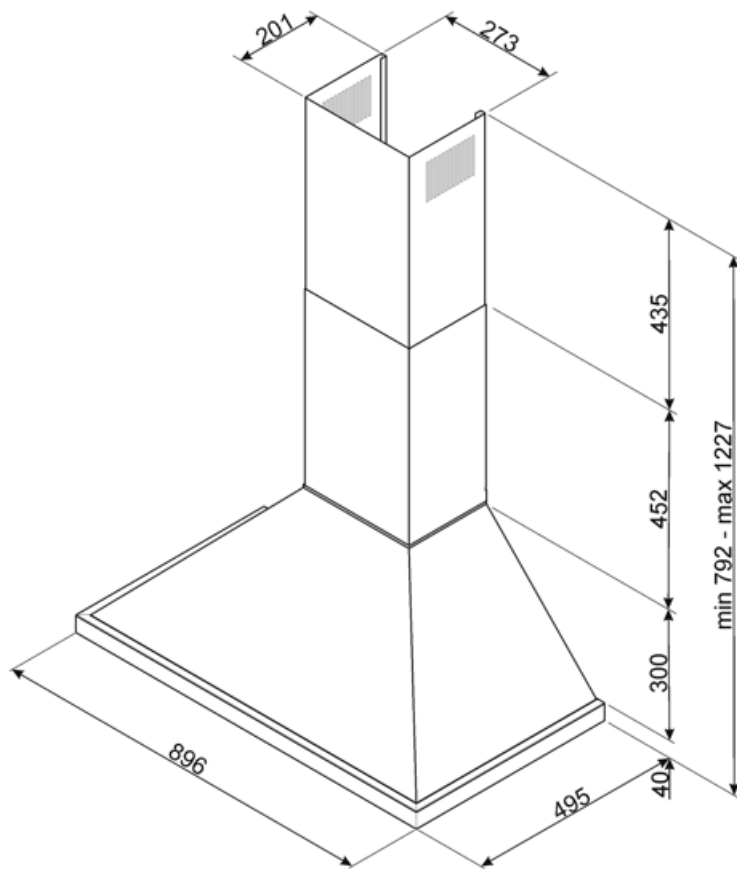

Hastighed 2	421	63
Hastighed 3	630	67
Intensiv hastighed	781	72

Ydeevne/energimærke

Årligt effektivitet forbrug (AEChood)	40 kWh/a	Luftbåren, akustisk A-vægtet lydtryks-emission ved minimumshastighed (SPEmin)	47 dBA
Energieffektivitetsklasse (EØF)	A+	Luftbåren, akustisk A-vægtet lydtryks-emission ved maksimumshastighed (SPEmax)	67 dBA
Fluid Dynamic Efficiency (FDE)	36,2	Luftbåren, akustisk A-vægtet lydtryks-emission ved boost-hastighed (SPEbooster)	72 dBA
Fluid Dynamic Efficiency Klasse (FDEC)	A	Tid, stigningsfaktor (F)	1,00
Belysningens effektivitet (LE)	78,2 lux/W	Energieffektivitetsindeks for første hulrum	40,3
Belysningens effektivitetsklasse (LEC)	A	Målt luftmængde ved bedste driftspunkt (Qbep)	413 m³/h
Fedtfiltrering effektivitet (GFE)	78,5 %	Målt lufttryk ved bedste driftspunkt (QBEP)	476 Pa
Fedtfiltrering effektivitetsklasse (GFEC)	C	Målt elektrisk effektoptag ved bedste driftspunkt (Wbep)	151 W
Luftstrøm ved minimumshastighed (Qmin)	288 m³/h	Normal effekt på lys-systemet (WI)	2 W
Luftstrøm ved maksimumshastighed (Qmax)	630 m³/h	Gennemsnitlige oplysning af belysning på kogezone (Emiddle)	172 lux
Luftstrøm ved boost-hastighed (Qboost)	781 m³/h	Lydeffektniveau på højeste indstilling (LWA)	67 dBA

Elektrisk tilslutning

Elektrisk klassificering	277 W	Frekvens (Hz)	50-60 Hz
Spænding	220-240 V	Kabellængde	1000 mm

Fås også

Alternative farver kan leveres	Hvid, Sort, Rustfrit stål, Antracit, Gul, Rød, Orange

Tilgængelige farver

KPF9WH-KPF9BL-KPF9X-
KPF9AN-KP9YW-KPF9RD-
KPF9OR