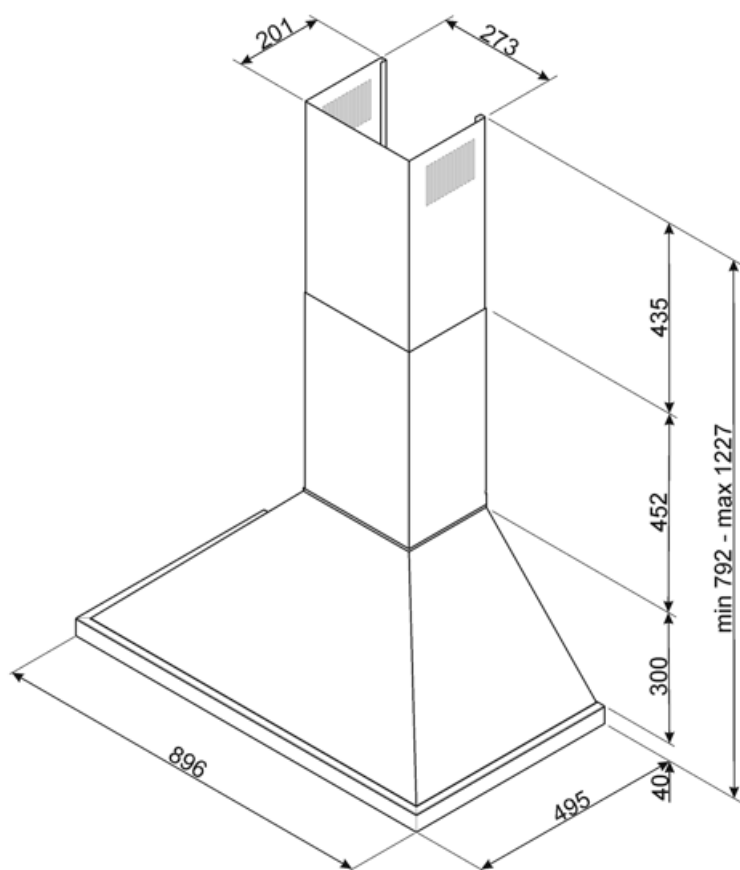

Hastighet 2	421	63
Hastighet 3	630	67
Intensiv hastighet	781	72

Kapasitets-/energetikett

Årlig Effektivt Forbruk (AEChood)	40 kWh/a	Airbourne akustisk A-veid lydeffektnivå Emission på minimum hastighet (SPEmin)	47 dBA
Energi effektivitets klasse (EEC)	A+	Airbourne akustisk A-veid lydeffektnivå Emission på minimum hastighet (SPEmax)	67 dBA
Flytende Dynamisk Effektivitet (FDE)	36,2	Airbourne akustisk A-veid lydeffektnivå Emission på økende hastighet (SPEboost)	72 dBA
Flytende Dynamisk Effektivitet (FDEC)	A	Tidsøkning faktor (F)	1,00
Belysning Effektivitet (LE)	78,2 lux/W	Energi effektivitetsindeks for stekeovn 1	40,3
Belysning Effektivitet klasse (LEC)	A	Målt lufttrykk på beste effektssgrad (QBEP)	413 m³/h
Fett filtreringsutbytte (GFE)	78,5 %	Målt lufttrykk på beste effektssgrad (QBEP)	476 Pa
Fettfiltrering effektivitetsklasse (GFE)	C	Målt strøm på beste virkningsgrad	151 W
Luftflyt ved mininum fart (Qmin)	288 m³/h	Normal styrke på lyssystem (WI)	2 W
Luftmengde ved maksimal hastighet (Qmax)	630 m³/h	Gjennomsnittlig belysning av lyset på kokeflaten (emiddle)	172 lux
Luftmengde ved økt hastighet (Qboost)	781 m³/h	Lydstyrke nivå på høyeste styrke (Lwa)	67 dBA

Elektrisk tilkobling

Elektrisk tilkoblingseffekt	277 W	Lengde på ledning	1000 mm
Spenning	220-240 V	Støpseltype	Nei
Frekvens	50-60 Hz		

Også tilgjengelig

Andre tilgjengelige farger	Hvit, Sort, Rustfritt stål, Antrasitt, Gul, Rød, Oransje	Andre tilgjengelige fargekoder	KPF9WH-KPF9BL-KPF9X-KPF9AN-KP9YW-KPF9RD-KPF9OR