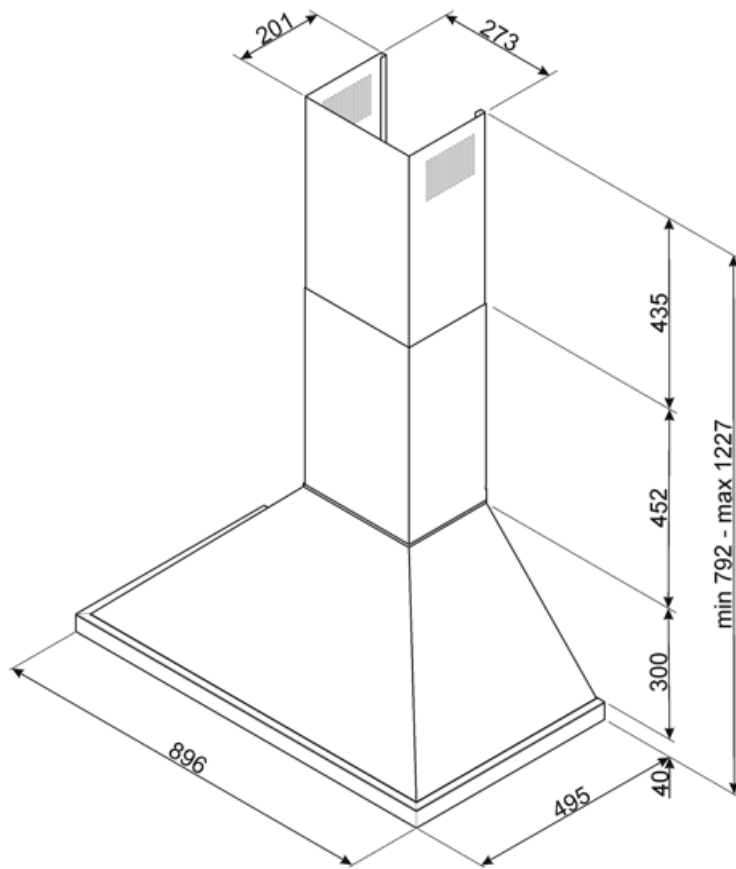

Uttrekkingshastighet (IEC 61591) [m³/h]	Støynivå (IEC 60704-2-13) [dBA]
Hastighet 1	288	47
Hastighet 2	421	63
Hastighet 3	630	67
Intensiv hastighet	781	72

Kapasitets-/energetikett

Årlig Effektivt Forbruk (AEChood)	40 kWh/a	Airbourne akustisk A-veid lydeffektnivå Emission på minimum hastighet (SPEmin)	47 dBA
Energi effektivitets klasse (EEC)	A+	Airbourne akustisk A-veid lydeffektnivå Emission på minimum hastighet (SPEmax)	67 dBA
Flytende Dynamisk Effektivitet (FDE)	36,2	Airbourne akustisk A-veid lydeffektnivå Emission på økende hastighet (SPEboost)	72 dBA
Flytende Dynamisk Effektivitet (FDEC)	A	Tidsøkning faktor (F)	1,00
Belysning Effektivitet (LE)	78,2 lux/W	Energi effektivitetsindeks for stekeovn 1	40,3
Belysning Effektivitet klasse (LEC)	A	Målt lufttrykk på beste effektssgrad (QBEP)	413 m³/h
Fett filtreringsutbytte (GFE)	78,5 %	Målt lufttrykk på beste effektssgrad (QBEP)	476 Pa
Fettfiltrering effektivitetsklasse (GFE)	C	Målt strøm på beste virkningsgrad	151 W
Luftflyt ved mininum fart (Qmin)	288 m³/h	Normal styrke på lyssystem (WI)	2 W
Luftmengde ved maksimal hastighet (Qmax)	630 m³/h	Gjennomsnittlig belysning av lyset på kokeflaten (emiddle)	172 lux
Luftmengde ved økt hastighet (Qboost)	781 m³/h	Lydstyrke nivå på høyeste styrke (Lwa)	67 dBA

Elektrisk tilkobling

Elektrisk tilkoblingseffekt	277 W	Frekvens	50-60 Hz
Spenning	220-240 V	Lengde på ledning	1000 mm

Også tilgjengelig

Andre tilgjengelige
farger

Hvit, Sort, Rustfritt stål,
Antrasitt, Gul, Rød, Oransje

Andre tilgjengelige
fargekoder

KPF9WH-KPF9BL-KPF9X-
KPF9AN-KP9YW-KPF9RD-
KPF9OR