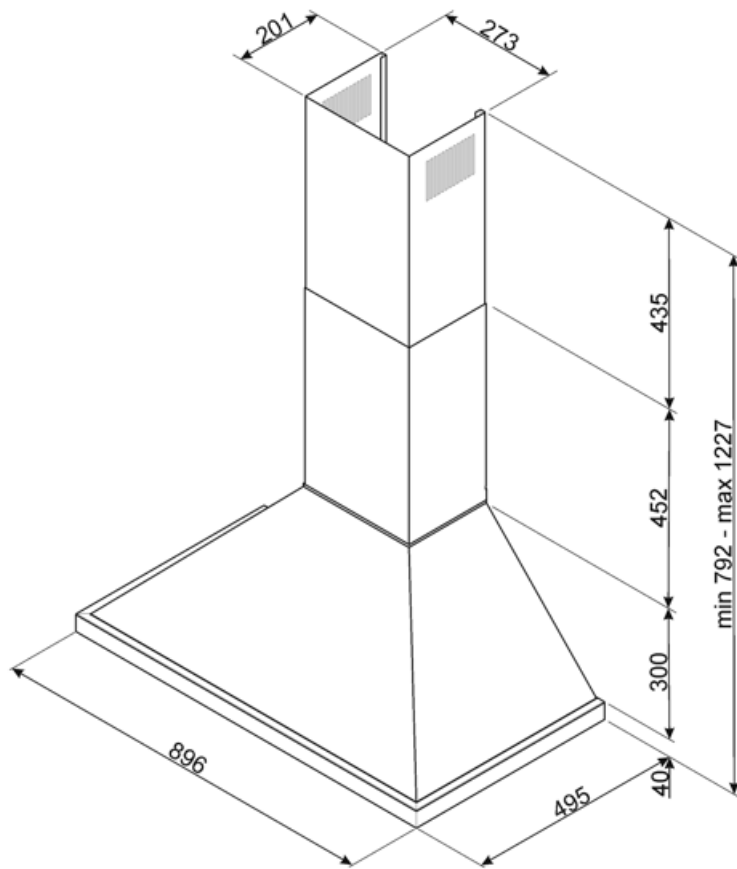

Terugslagklep

Ja

	Capaciteit (IEC 61591) [m³/h]	Geluidsniveau (IEC 60704-2-13) [dBA]
Snelheid 1	288	47
Snelheid 2	421	63
Snelheid 3	630	67
Snelheid Intensief	781	72

Prestaties / energielabel

Jaarlijks energieverbruik (AEChood)	40 kWh/a
Energie-efficiëntieklasse (EEC)	A+
Hydrodynamische efficiëntie (FDEC)	36,2
Hydrodynamische-efficiëntieklasse (FDEC)	A
Lichtefficiëntie (LEC)	78,2 lux/W
Lichtefficiëntieklasse (LEC):	A
Vetfilterefficiëntie (GFE)	78,5 %
Vetfilterefficiëntieklasse (GFEC)	C
Luchtstroom op de minimumsnelheid (Qmin)	288 m³/h
Luchtstroom op de maximumsnelheid (Qmax)	630 m³/h
Luchtstroom op de boostersnelheid (Qboost)	781 m³/h

Akoestische geluidsdruk op minimum snelheid (SPEmin)	47 dBA
Akoestische A-gewogen geluidsemissie op maximum snelheid	67 dBA
Akoestische A-gewogen geluidsvermogen in de lucht met intensieve snelheid	72 dBA
Tijdstoenamefactor (F)	1,00
Energie-efficiëntie-index	40,3
Gemeten luchtstroom op beste-efficiëntiepunt (Qbep)	413 m³/h
Gemeten luchtdruk op beste-efficiëntiepunt (Qbep)	476 Pa
Gemeten opgenomen vermogen op beste-efficiëntiepunt (Wbep)	151 W
Nominaal stroomverbruik van het lichtstelsel (WL)	2 W
Gemiddelde lichtsterkte van het licht op het kookoppervlak (Emiddle)	172 lux
Geluidsniveau op de hoogste stand (Lwa)	67 dBA

Elektrische aansluiting

Aansluitwaarde	277 W	Frequentie	50-60 Hz
Spanning	220-240 V	Lengte voedingskabel	1000 mm

Ook beschikbaar

Andere beschikbare
kleuren

Wit, Zwart, Roestvrij staal,
Antraciet, Geel, Rood,
Oranje

Codes andere
beschikbare kleuren

KPF9WH-KPF9BL-KPF9X-
KPF9AN-KP9YW-KPF9RD-
KPF9OR