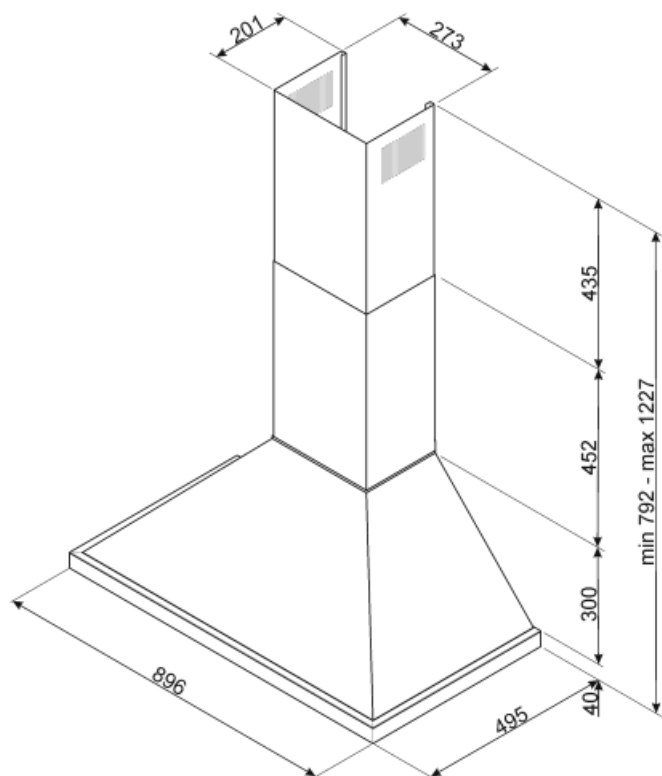

Terugslagklep

Ja

	Capaciteit (IEC 61591) [m³/h]	Geluidsniveau (IEC 60704-2-13) [dB(A)]
Snelheid 1	288	47
Snelheid 2	421	63
Snelheid 3	630	67
Snelheid Intensief	781	72

Prestaties / energielabel

A+

Jaarlijks energieverbruik (AEChood)	40 kWh/a
Energy efficiency class (EEC)	A+
Hydrodynamische efficiëntie (FDEC)	36.2
Hydrodynamische-efficiëntieklasse (FDEC)	A
Lichtefficiëntie (LEC)	78.2 lux/W
Lichtefficiëntieklasse (LEC):	A
Vetfilterefficiëntie (GFE)	78.5 %
Vetfilterefficiëntieklasse (GFEC)	C
Luchtstroom op de minimumsnelheid (Qmin)	288 m³/h
Luchtstroom op de maximumsnelheid (Qmax)	630 m³/h
Luchtstroom op de boost-snelheid (Qboost)	781 m³/h

Akoestische geluidsdruk op minimum snelheid (SPEmin)	47 dB(A)
Akoestische A-gewogen geluidsemmissie op maximum snelheid	67 dB(A)
Akoestische A-gewogen geluidsvermogen in de lucht met intensieve snelheid	72 dB(A)
Tijdstoenamefactor (F)	1.00
Energie-efficiëntie-index	40.3
Gemeten luchtstroom op beste-efficiëntiepunt (Qbep)	413 m³/h
Gemeten luchtdruk op beste-efficiëntiepunt (Qbep)	476 Pa
Gemeten opgenomen vermogen op beste-efficiëntiepunt (Wbep)	151 W
Nominaal stroomverbruik van het lichtstelsel (WL)	2 W
Gemiddelde lichtsterkte van het licht op het kookoppervlak (Emiddle)	172 lux
Geluidsniveau op de hoogste stand (Lwa)	67 dB(A)

Elektrische aansluiting

Aansluitwaarde	277 W	Frequentie	50-60 Hz
Spanning	220-240 V	Lengte voedingskabel	1000 mm

Ook beschikbaar

**Andere beschikbare
kleuren**

Wit, Zwart, RVS, Antraciet,
Geel, Rood, Oranje

**Codes andere
beschikbare kleuren**

KPF9WH-KPF9BL-KPF9X-
KPF9AN-KP9YW-KPF9RD-
KPF9OR