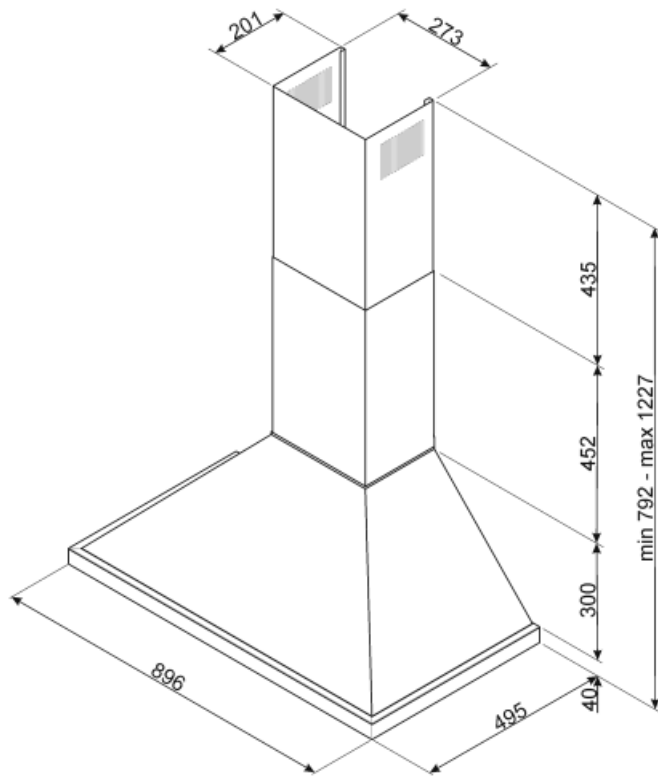

Terugslagklep

Ja

	Capaciteit (IEC 61591) [m³/h]	Geluidsniveau (IEC 60704-2-13) [dB(A)]
Snelheid 1	288	47
Snelheid 2	421	63
Snelheid 3	630	67
Snelheid Intensief	781	72

Prestaties / energielabel

Jaarlijks energieverbruik (AEChood)	40 kWh/a
Energie-efficiëntieklasse (EEC)	A+
Hydrodynamische efficiëntie (FDEC)	36.2
Hydrodynamische-efficiëntieklasse (FDEC)	A
Lichtefficiëntie (LEC)	78.2 lux/W
Lichtefficiëntieklasse (LEC):	A
Vetfilterefficiëntie (GFE)	78.5 %
Vetfilterefficiëntieklasse (GFEC)	C
Luchtstroom op de minimumsnelheid (Qmin)	288 m³/h
Luchtstroom op de maximumsnelheid (Qmax)	630 m³/h
Luchtstroom op de boostersnelheid (Qboost)	781 m³/h

Akoestische geluidsdruk op minimum snelheid (SPEmin)	47 dB(A)
Akoestische A-gewogen geluidsemissie op maximum snelheid	67 dB(A)
Akoestische A-gewogen geluidsvermogen in de lucht met intensieve snelheid	72 dB(A)
Tijdstoenamefactor (F)	1.00
Energie-efficiëntie-index	40.3
Gemeten luchtstroom op beste-efficiëntiepunt (Qbep)	413 m³/h
Gemeten luchtdruk op beste-efficiëntiepunt (Qbep)	476 Pa
Gemeten opgenomen vermogen op beste-efficiëntiepunt (Wbep)	151 W
Nominaal stroomverbruik van het lichtstelsel (WL)	2 W
Gemiddelde lichtsterkte van het licht op het kookoppervlak (Emiddle)	172 lux
Geluidsniveau op de hoogste stand (Lwa)	67 dB(A)

Elektrische aansluiting

Aansluitwaarde	277 W	Frequentie	50-60 Hz
Spanning	220-240 V	Lengte voedingskabel	1000 mm

Ook beschikbaar

**Andere beschikbare
kleuren**

Wit, Zwart, Roestvrij staal,
Antraciet, Geel, Rood,
Oranje

**Codes andere
beschikbare kleuren**

KPF9WH-KPF9BL-KPF9X-
KPF9AN-KP9YW-KPF9RD-
KPF9OR