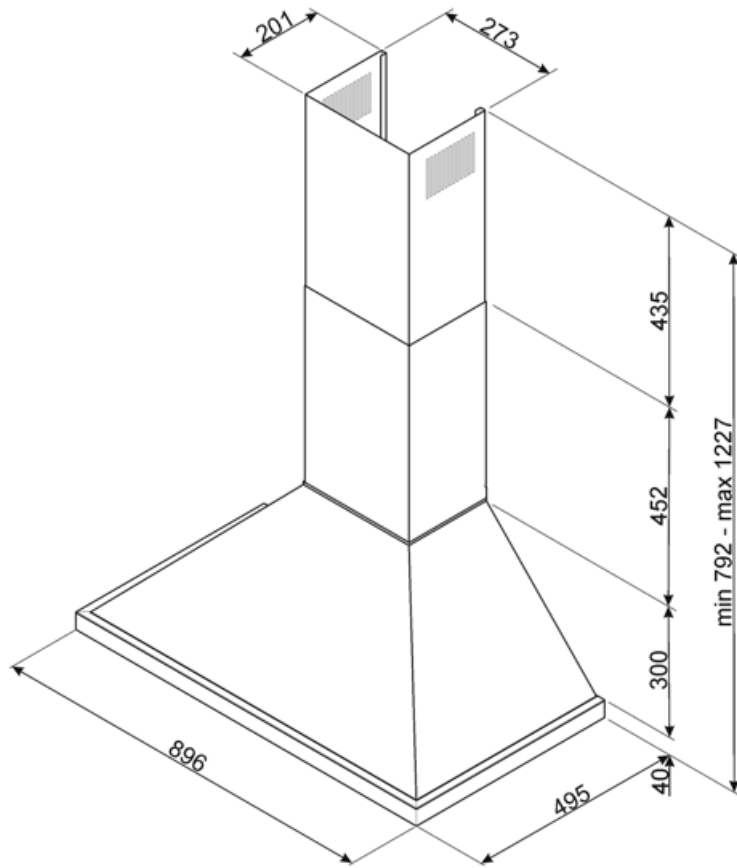

Hastighed 2	421	63
Hastighed 3	630	67
Intensiv hastighed	781	72

Ydeevne/energimærke

Årligt effektivitet forbrug (AEChood)	40 kWh/a	Luftbåren, akustisk A-vægtet lydtryks-emission ved minimumshastighed (SPEmin)	48 dBA
Energieffektivitetsklasse (EØF)	A+	Luftbåren, akustisk A-vægtet lydtryks-emission ved maksimumshastighed (SPEmax)	67 dBA
Fluid Dynamic Efficiency (FDE)	36.2	Luftbåren, akustisk A-vægtet lydtryks-emission ved boost-hastighed (SPEbooster)	72 dBA
Fluid Dynamic Efficiency Klasse (FDEC)	A	Tid, stigningsfaktor (F)	1.00
Belysningens effektivitet (LE)	78.2 lux/W	Energieffektivitetsindeks for første hulrum	40.3
Belysningens effektivitetsklasse (LEC)	A	Målt luftmængde ved bedste driftspunkt (Qbep)	413 m³/h
Fedtfiltrering effektivitet (GFE)	78.2 %	Målt lufttryk ved bedste driftspunkt (QBEP)	476 Pa
Fedtfiltrering effektivitetsklasse (GFEC)	C	Målt elektrisk effektoptag ved bedste driftspunkt (Wbep)	151 W
Luftstrøm ved minimumshastighed (Qmin)	288 m³/h	Normal effekt på lys-systemet (WI)	2 W
Luftstrøm ved maksimumshastighed (Qmax)	630 m³/h	Gennemsnitlige oplysning af belysning på kogezone (Emiddle)	172 lux
Luftstrøm ved boost-hastighed (Qboost)	781 m³/h	Lydeffektniveau på højeste indstilling (LWA)	67 dBA

Elektrisk tilslutning

Elektrisk klassificering	277 W	Kabellængde	1000 mm
Spænding	220-240 V	Stik	Nej
Frekvens (Hz)	50-60 Hz		

Fås også

Alternative farver kan leveres

Hvid, Sort, Rustfrit stål, Antracit, Gul, Grøn, Rød

Tilgængelige farver

KPF9WH-KPF9BL-KPF9X-KPF9AN-KPF9YW-KP9OG-KPF9RD