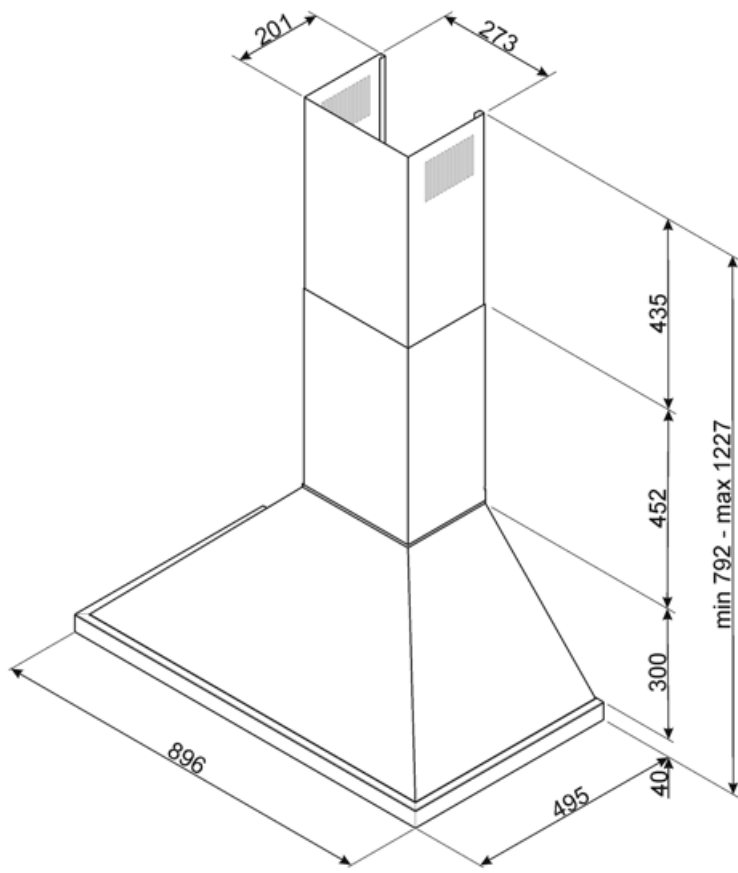

Vedonestoventtiili

Kyllä

	Imuteho (IEC 61591) [m³/h]	Äänitaso (IEC 60704-2-13) [dBA]
Nopeus 1	288	48
Nopeus 2	421	63
Nopeus 3	630	67
Suurin nopeus	781	72

Suorituskyky/energiamerkintä

Vuotuinen energiankulutus	40 kWh/a
Energiatehokkuusluokka FDE	A+
Virran dynaamisen tehokkuuden luokka (FDEC)	A
Valon tehokkuus (LF)	78,2 lux/W
Valon tehokkuus (LEC)	A
Rasvasuodattimen tehokkuus	78,2 %
Rasvasuodattimen tehokkuusluokka (GFEC)	C
Ilmavirta alimmalla nopeudella	288 m³/h
Ilmavirta max nopeudella	630 m³/h
Ilmavirran nopeutin	781 m³/h

Melutaso minimi nopeudella (SPEmin)	48 dBA
Melutaso korkeimmalla tehokkuudella	67 dBA
Airbourne-akustinen A-painotettu ääniteho päästökierrosnopeudella (SPEboost)	72 dBA
aikaa lisäävä tekijä (F)	1,00
Ensimmäisen uunin energiatehokkuusluokka	40,3
Mitattu ilmavirta tehokkaimmassa tilassa	413 m³/h
Korkeimman tehokkuuden ilmanpaine	476 Pa
Mitattu sähkövirta tehokkaimmalla ohjelmalla	151 W
Valojen normaali tehokkuus	2 W
Keskiarvoinen valaistus keittiötasoilla	172 lux
Melutaso korkeimmalla tehokkuudella	67 dBA

Sähköliitännät

Sähköliitännäluokitus	277 W	Taajuus	50-60 Hz
Jännite	220-240 V	Johdon pituus	1000 mm

Myös saatavana

Väri vaihtoehdot	Valkoinen, Musta, Ruostumaton teräs, Antrasiitti, Keltainen, Vihreä, Punainen	Muunvärisen mallin koodi	KPF9WH-KPF9BL-KPF9X-KPF9AN-KPF9YW-KP9OG-KPF9RD