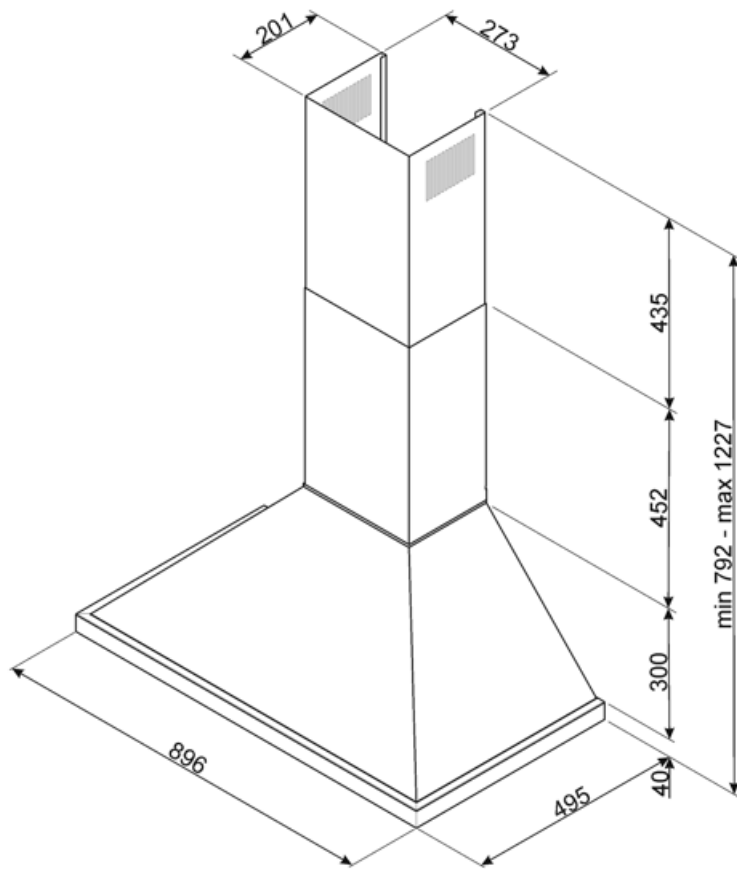

Uttrekkingshastighet (IEC 61591) [m³/h]	Støynivå (IEC 60704-2-13) [dBA]
Hastighet 1	288	48
Hastighet 2	421	63
Hastighet 3	630	67
Intensiv hastighet	781	72

Kapasitets-/energetikett

Årlig Effektivt Forbruk (AEChood)	40 kWh/a	Airbourne akustisk A-veid lydeffektnivå Emission på minimum hastighet (SPEmin)	48 dBA
Energi effektivitets klasse (EEC)	A+	Airbourne akustisk A-veid lydeffektnivå Emission på minimum hastighet (SPEmax)	67 dBA
Flytende Dynamisk Effektivitet (FDE)	36,2	Airbourne akustisk A-veid lydeffektnivå Emission på økende hastighet (SPEboost)	72 dBA
Flytende Dynamisk Effektivitet (FDEC)	A	Tidsøkning faktor (F)	1,00
Belysning Effektivitet (LE)	78,2 lux/W	Energi effektivitetsindeks for stekeovn 1	40,3
Belysning Effektivitet klasse (LEC)	A	Målt lufttrykk på beste effektssgrad (QBEP)	413 m³/h
Fett filtreringsutbytte (GFE)	78,2 %	Målt lufttrykk på beste effektssgrad (QBEP)	476 Pa
Fettfiltrering effektivitetsklasse (GFE)	C	Målt strøm på beste virkningsgrad	151 W
Luftflyt ved mininum fart (Qmin)	288 m³/h	Normal styrke på lyssystem (WI)	2 W
Luftmengde ved maksimal hastighet (Qmax)	630 m³/h	Gjennomsnittlig belysning av lyset på kokeflaten (emiddle)	172 lux
Luftmengde ved økt hastighet (Qboost)	781 m³/h	Lydstyrke nivå på høyeste styrke (Lwa)	67 dBA

Elektrisk tilkobling

Elektrisk tilkoblingseffekt	277 W	Frekvens	50-60 Hz
Spenning	220-240 V	Lengde på ledning	1000 mm

Også tilgjengelig

Andre tilgjengelige
farger

Hvit, Sort, Rustfritt stål,
Antrasitt, Gul, Grønn, Rød

Andre tilgjengelige
fargekoder

KPF9WH-KPF9BL-KPF9X-
KPF9AN-KPF9YW-KP9OG-
KPF9RD