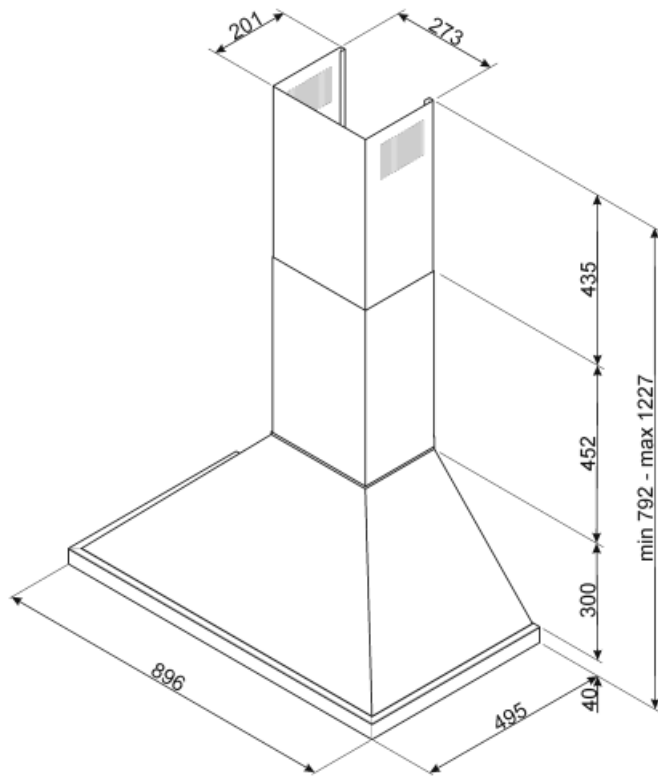

Uttrekkingshastighet (IEC 61591) [m³/h]	Støynivå (IEC 60704-2-13) [dB(A)]
Hastighet 1	288	48
Hastighet 2	421	63
Hastighet 3	630	67
Intensiv hastighet	781	72

Kapasitets-/energetikett

Årlig Effektivt Forbruk (AEChood)	40 kWh/a	Airbourne akustisk A-veid lydeffektnivå Emission på minimum hastighet (SPEmin)	48 dB(A)
Energi effektivitets klasse (EEC)	A+	Airbourne akustisk A-veid lydeffektnivå Emission på minimum hastighet (SPEmax)	67 dB(A)
Flytende Dynamisk Effektivitet (FDE)	36,2	Airbourne akustisk A-veid lydeffektnivå Emission på økende hastighet (SPEboost)	72 dB(A)
Flytende Dynamisk Effektivitet (FDEC)	A	Tidsøkning faktor (F)	1,00
Belysning Effektivitet (LE)	78,2 lux/W	Energi effektivitetsindeks for stekeovn 1	40,3
Belysning Effektivitet klasse (LEC)	A	Målt lufttrykk på beste effektssgrad (QBEP)	413 m³/h
Fett filtreringsutbytte (GFE)	78,2 %	Målt lufttrykk på beste effektssgrad (QBEP)	476 Pa
Fettfiltrering effektivitetsklasse (GFE)	C	Målt strøm på beste virkningsgrad	151 W
Luftflyt ved mininum fart (Qmin)	288 m³/h	Normal styrke på lyssystem (WI)	2 W
Luftmengde ved maksimal hastighet (Qmax)	630 m³/h	Gjennomsnittlig belysning av lyset på kokeflaten (emiddle)	172 lux
Luftmengde ved økt hastighet (Qboost)	781 m³/h	Lydstyrke nivå på høyeste styrke (Lwa)	67 dB(A)

Elektrisk tilkobling

Elektrisk tilkoblingseffekt	277 W	Frekvens	50-60 Hz
Spenning	220-240 V	Lengde på ledning	1000 mm

Også tilgjengelig

Andre tilgjengelige
farger

Hvit, Sort, Rustfritt stål,
Antrasitt, Gul, Grønn, Rød

Andre tilgjengelige
fargekoder

KPF9WH-KPF9BL-KPF9X-
KPF9AN-KPF9YW-KP9OG-
KPF9RD